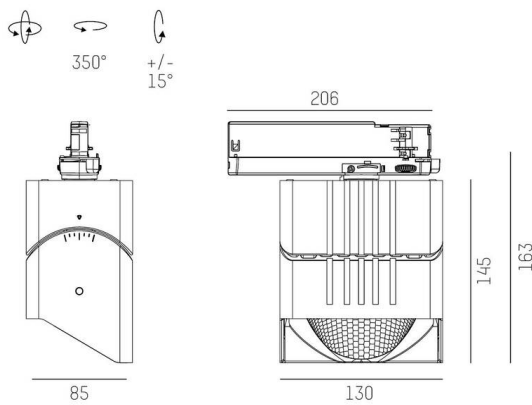

ARTIS

704-11101018705bv1

ARTIS 1 TRACK SCHIENENSTRAHLER MIT 3-PH ADAPTER aus Aluminium, weiß, ähnlich RAL 9016, hocheffizienter, vakuumbedampfter Reflektor aus Kunststoff Ausstrahlwinkel asymmetrisch, Lichtaustritt direkt, drehbar 350°, schwenkbar 30°, mit Betriebsgerät, max. 800mA, Dimmbarkeit: Smart bluetooth, Adapter/Baldachin weiß, IP20, Mit der Möglichkeit zur Anbringung des Lightguiders für die Beleuchtung der 3. Ebene,

SKIZZE

TECHNISCHE DETAILS

Leuchtmittel	LED
Systemleistung [W]	32
Lichtstrom [lm]	4000
Strom sekundärseitig [mA]	800
Lichtfarbe	3500K
CRI	HE>90
Optik	vakuumbedampfter Reflektor aus Kunststoff
Betriebsgerät	mit Betriebsgerät
Dimmbarkeit	Smart bluetooth
Lichtaustritt	direkt
Ausstrahlwinkel	asymmetrisch
Spannung	220-240V 50/60Hz
Länge [mm]	171,5
Breite [mm]	85
Höhe [mm]	163
Schutzart	IP20
Schutzklasse	Schutzklasse II
Material	Aluminium
Farbe Leuchte	weiß
RAL	9016
Farbe Adapter/Baldachin	weiß
Lebensdauer [h]	L80 B10 50 000
Energieeffizienzklasse	D
Anzahl Leuchten B16A	50
Nettogewicht [kg]	1,95
EAN-Nummer	9010870353398

LICHTVERTEILUNGSKURVE

Energie Label

Die Werte sind Bemessungswerte. Leistung und Lichtstrom unterliegen initial einer Toleranz von +/- 10%. Toleranz der Farbtemperatur: +/- 150 K. Die Werte gelten, wenn nicht anders angegeben, für eine Umgebungstemperatur von 25°C.