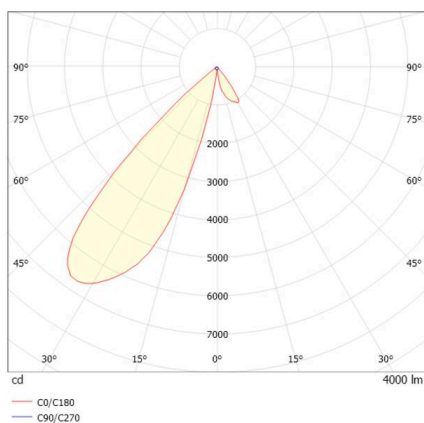

ARTIS

704-11101018705bv1

ARTIS 1 TRACK SCHIENENSTRAHLER MIT 3-PH ADAPTER aus Aluminium, weiß, ähnlich RAL 9016, hocheffizienter, vakuumbedampfter Reflektor aus Kunststoff Ausstrahlwinkel asymmetrisch, Lichtaustritt direkt, drehbar 350°, schwenkbar 30°, mit Betriebsgerät, max. 800mA, Dimmbarkeit: Smart bluetooth, Adapter/Baldachin weiß, IP20, Mit der Möglichkeit zur Anbringung des Lightguiders für die Beleuchtung der 3. Ebene,

SKIZZE

TECHNISCHE DETAILS

Leuchtmittel	LED
Systemleistung [W]	32
Lichtstrom [lm]	4000
Strom sekundärseitig [mA]	800
Lichtfarbe	3500K
CRI	HE>90
Optik	vakuumbedampfter Reflektor aus Kunststoff
Betriebsgerät	mit Betriebsgerät
Dimmbarkeit	Smart bluetooth
Lichtaustritt	direkt
Ausstrahlwinkel	asymmetrisch
Spannung	220-240V 50/60Hz
Länge [mm]	171,5
Breite [mm]	85
Höhe [mm]	163
Schutzart	IP20
Schutzklasse	Schutzklasse II
Material	Aluminium
Farbe Leuchte	weiß
RAL	9016
Farbe Adapter/Baldachin	weiß
Lebensdauer [h]	L80 B10 50 000
Energieeffizienzklasse	D
Anzahl Leuchten B16A	50
Nettogewicht [kg]	1,95
EAN-Nummer	9010870353398

LICHTVERTEILUNGSKURVE

Energie Label

Die Werte sind Bemessungswerte. Leistung und Lichtstrom unterliegen initial einer Toleranz von +/- 10%. Toleranz der Farbtemperatur: +/- 150 K. Die Werte gelten, wenn nicht anders angegeben, für eine Umgebungstemperatur von 25°C.