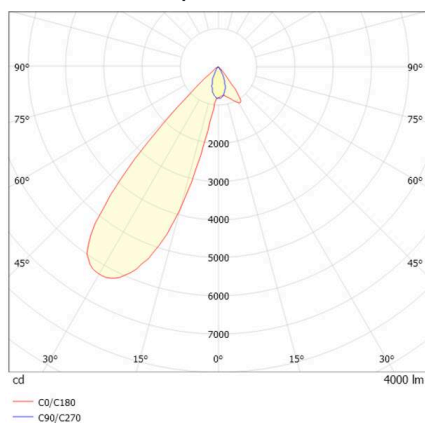

ARTIS

704-121030187050v1

ARTIS 1 MATRIX FLOOR TRACK SPOT POUR RAIL AVEC ADAPTATEUR 3 PHASES en aluminium, blanc, RAL 9016, réflecteur haute efficacité, métallisé sous vide, en plastique angle de rayonnement asymétrique, émission direct, rotatif sur 350°, pivotant sur 30°, avec driver, max. 800mA, gradation: non dimmable, adaptateur/patère blanc, IP20 possibilité d'ajouter le Light Guider pour l'éclairage du 3ème niveau et matrice de sol réglable électriquement sur 3 niveaux,

ILLUSTRATION

COURBE PHOTOMÉTRIQUE

DONNÉES TECHNIQUES

Ampoule	LED
Puissance système [W]	32
Flux lumineux [lm]	4000
Courant secondaire [mA]	800
Température de couleur	3500K
CRI	HE>90
Cache (Diffuseur)	réflecteur métallisé sous vide en plastique avec driver
Driver	non dimmable
Gradation	direct
Émission de lumière	asymétrique
Angle de rayonnement	220-240V 50/60Hz
Tension	
Longueur [mm]	224
Largeur [mm]	85
Hauteur [mm]	134
Type de protection	IP20
Classe de protection	classe de protection II
Matériau	aluminium
Couleur du luminaire	blanc
RAL	9016
Couleur adaptateur/patère	blanc
Durée de vie [h]	L80 B10 50 000
Classe d'efficacité énergétique	D
Nombre de luminaires sur B16A	47
Poids net [kg]	1,11
EAN numéro	9010870355040