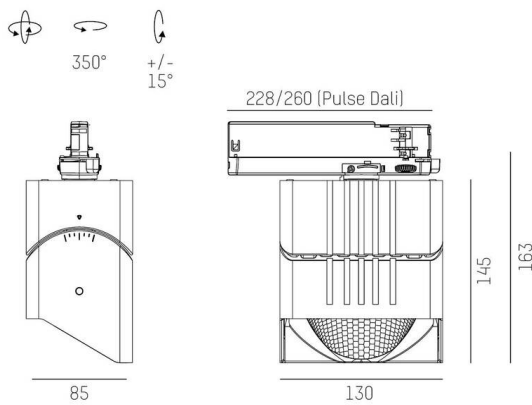

ARTIS

704-121030187050v1

ARTIS 1 MATRIX FLOOR TRACK SPOT POUR RAIL AVEC ADAPTATEUR 3 PHASES en aluminium, blanc, RAL 9016, réflecteur haute efficacité, métallisé sous vide, en plastique angle de rayonnement asymétrique, émission direct, rotatif sur 350°, pivotant sur 30°, avec driver, max. 800mA, gradation: non dimmable, adaptateur/patère blanc, IP20 possibilité d'ajouter le Light Guider pour l'éclairage du 3ème niveau et matrice de sol réglable électriquement sur 3 niveaux,

ILLUSTRATION

COURBE PHOTOMÉTRIQUE

DONNÉES TECHNIQUES

Ampoule	LED
Puissance système [W]	32
Flux lumineux [lm]	4000
Courant secondaire [mA]	800
Température de couleur	3500K
CRI	HE>90
Cache (Diffuseur)	réflecteur métallisé sous vide en plastique avec driver
Driver	non dimmable
Gradation	direct
Émission de lumière	asymétrique
Angle de rayonnement	220-240V 50/60Hz
Tension	
Longueur [mm]	224
Largeur [mm]	85
Hauteur [mm]	134
Type de protection	IP20
Classe de protection	classe de protection II
Matériau	aluminium
Couleur du luminaire	blanc
RAL	9016
Couleur adaptateur/patère	blanc
Durée de vie [h]	L80 B10 50 000
Classe d'efficacité énergétique	D
Nombre de luminaires sur B16A	47
Poids net [kg]	1,11
EAN numéro	9010870355040