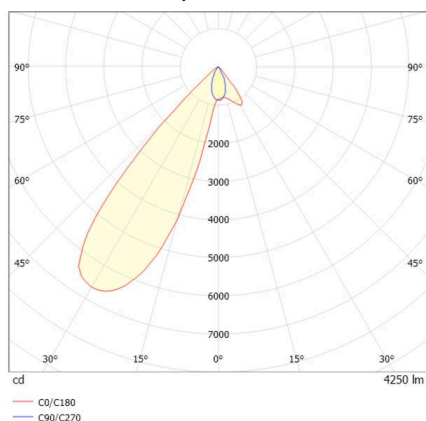

ARTIS

704-12103018406pv1

ARTIS 1 MATRIX FLOOR TRACK SPOT POUR RAIL AVEC ADAPTATEUR 3 PHASES en aluminium, noir, RAL 9005, réflecteur haute efficacité, métallisé sous vide, en plastique angle de rayonnement asymétrique, émission direct, rotatif sur 350°, pivotant sur 30°, avec driver, max. 800mA, gradation: Pulse-DALI, adaptateur/patère noir, IP20 possibilité d'ajouter le Light Guider pour l'éclairage du 3ème niveau et matrice de sol réglable électriquement sur 3 niveaux,

ILLUSTRATION

DONNÉES TECHNIQUES

Ampoule	LED
Puissance système [W]	32
Flux lumineux [lm]	4250
Courant secondaire [mA]	800
Température de couleur	4000K
CRI	HE>90
Cache (Diffuseur)	réflecteur métallisé sous vide en plastique avec driver
Driver	Pulse-DALI
Gradation	direct
Émission de lumière	asymétrique
Angle de rayonnement	220-240V 50/60Hz
Tension	
Longueur [mm]	206
Largeur [mm]	85
Hauteur [mm]	134
Type de protection	IP20
Classe de protection	classe de protection II
Matériau	aluminium
Couleur du luminaire	noir
RAL	9005
Couleur adaptateur/patère	noir
Durée de vie [h]	L80 B10 50 000
Classe d'efficacité énergétique	D
Nombre de luminaires sur B16A	50
Poids net [kg]	1,06
EAN numéro	9010870316720

COURBE PHOTOMÉTRIQUE

Label énergie

Les valeurs indiquées sont des valeurs assignées. La puissance et le flux lumineux sous soumis à une tolérance d'environ 10 %. Tolérance de la température de couleur: +/- 150 K. Sauf indication contraire, les valeurs s'appliquent à une température ambiante de 25 °C.