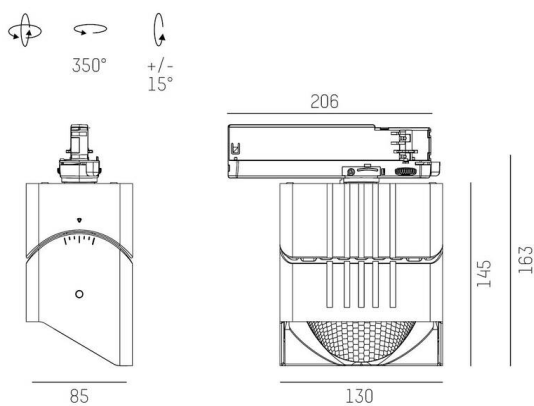

ARTIS

704-111010187040v1

ARTIS 1 TRACK SCHIENENSTRAHLER MIT 3-PH ADAPTER aus Aluminium, grau, ähnlich RAL 9006, hocheffizienter, vakuumbedampfter Reflektor aus Kunststoff Ausstrahlwinkel asymmetrisch, Lichtaustritt direkt, drehbar 350°, schwenkbar 30°, mit Betriebsgerät, max. 800mA, Dimmbarkeit: nicht dimmbar, Adapter/Baldachin grau, IP20, Mit der Möglichkeit zur Anbringung des Lightguiders für die Beleuchtung der 3. Ebene,

TECHNISCHE DETAILS

Leuchtmittel	LED
Systemleistung [W]	32
Lichtstrom [lm]	4000
Strom sekundärseitig [mA]	800
Lichtfarbe	3500K
CRI	HE>90
Optik	vakuumbedampfter Reflektor aus Kunststoff
Betriebsgerät	mit Betriebsgerät
Dimmbarkeit	nicht dimmbar
Lichtaustritt	direkt
Ausstrahlwinkel	asymmetrisch
Spannung	220-240V 50/60Hz
Länge [mm]	171,5
Breite [mm]	85
Höhe [mm]	163
Schutzart	IP20
Schutzklasse	Schutzklasse II
Material	Aluminium
Farbe Leuchte	grau
RAL	9006
Farbe Adapter/Baldachin	grau
Lebensdauer [h]	L80 B10 50 000
Energieeffizienzklasse	D
Anzahl Leuchten B16A	47
Nettogewicht [kg]	0,87
EAN-Nummer	9010870354685

SKIZZE

Energie Label

LICHTVERTEILUNGSKURVE

Die Werte sind Bemessungswerte. Leistung und Lichtstrom unterliegen initial einer Toleranz von +/- 10%. Toleranz der Farbtemperatur: +/- 150 K. Die Werte gelten, wenn nicht anders angegeben, für eine Umgebungstemperatur von 25°C.