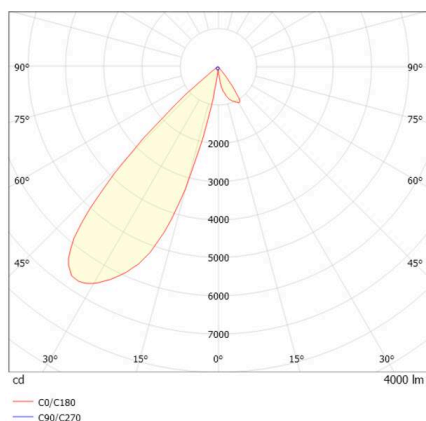

TECHNISCHE DETAILS

Leuchtmittel	LED
Systemleistung [W]	32
Lichtstrom [lm]	4000
Strom sekundärseitig [mA]	800
Lichtfarbe	3500K
CRI	HE>90
Optik	vakuumbedampfter Reflektor aus Kunststoff
Betriebsgerät	mit Betriebsgerät
Dimmbarkeit	nicht dimmbar
Lichtaustritt	direkt
Ausstrahlwinkel	asymmetrisch
Spannung	220-240V 50/60Hz
Länge [mm]	171,5
Breite [mm]	85
Höhe [mm]	163
Schutzart	IP20
Schutzklasse	Schutzklasse II
Material	Aluminium
Farbe Leuchte	grau
RAL	9006
Farbe Adapter/Baldachin	grau
Lebensdauer [h]	L80 B10 50 000
Energieeffizienzklasse	D
Anzahl Leuchten B16A	47
Nettogewicht [kg]	0,87
EAN-Nummer	9010870354685

SKIZZE

Energie Label

LICHTVERTEILUNGSKURVE

Die Werte sind Bemessungswerte. Leistung und Lichtstrom unterliegen initial einer Toleranz von +/- 10%. Toleranz der Farbtemperatur: +/- 150 K. Die Werte gelten, wenn nicht anders angegeben, für eine Umgebungstemperatur von 25°C.