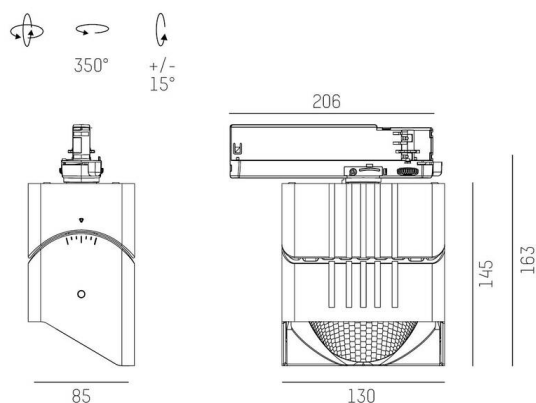

ARTIS

704-111010187040v1

ARTIS 1 TRACK SCHIENENSTRAHLER MIT 3-PH ADAPTER aus Aluminium, grau, ähnlich RAL 9006, hocheffizienter, vakuumbedampfter Reflektor aus Kunststoff Ausstrahlwinkel asymmetrisch, Lichtaustritt direkt, drehbar 350°, schwenkbar 30°, mit Betriebsgerät, max. 800mA, Dimmbarkeit: nicht dimmbar, Adapter/Baldachin grau, IP20, Mit der Möglichkeit zur Anbringung des Lightguiders für die Beleuchtung der 3. Ebene,

TECHNISCHE DETAILS

Leuchtmittel	LED
Systemleistung [W]	32
Lichtstrom [lm]	4000
Strom sekundärseitig [mA]	800
Lichtfarbe	3500K
CRI	HE>90
Optik	vakuumbedampfter Reflektor aus Kunststoff
Betriebsgerät	mit Betriebsgerät
Dimmbarkeit	nicht dimmbar
Lichtaustritt	direkt
Ausstrahlwinkel	asymmetrisch
Spannung	220-240V 50/60Hz
Länge [mm]	171,5
Breite [mm]	85
Höhe [mm]	163
Schutzart	IP20
Schutzklasse	Schutzklasse II
Material	Aluminium
Farbe Leuchte	grau
RAL	9006
Farbe Adapter/Baldachin	grau
Lebensdauer [h]	L80 B10 50 000
Energieeffizienzklasse	D
Anzahl Leuchten B16A	47
Nettogewicht [kg]	0,87
EAN-Nummer	9010870354685

SKIZZE

Energie Label

LICHTVERTEILUNGSKURVE

Die Werte sind Bemessungswerte. Leistung und Lichtstrom unterliegen initial einer Toleranz von +/- 10%. Toleranz der Farbtemperatur: +/- 150 K. Die Werte gelten, wenn nicht anders angegeben, für eine Umgebungstemperatur von 25°C.