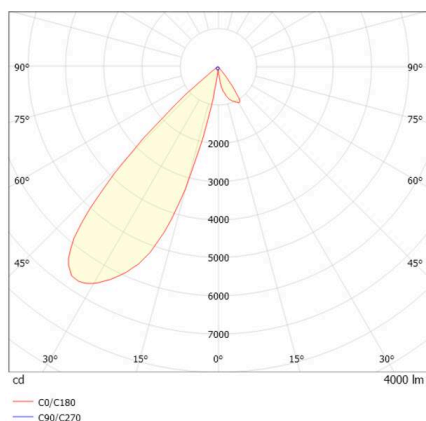

TECHNISCHE DETAILS

Leuchtmittel	LED
Systemleistung [W]	32
Lichtstrom [lm]	4000
Strom sekundärseitig [mA]	800
Lichtfarbe	3500K
CRI	HE>90
Optik	vakuumbedampfter Reflektor aus Kunststoff
Betriebsgerät	mit Betriebsgerät
Dimmbarkeit	nicht dimmbar
Lichtaustritt	direkt
Ausstrahlwinkel	asymmetrisch
Spannung	220-240V 50/60Hz
Länge [mm]	171,5
Breite [mm]	85
Höhe [mm]	163
Schutzart	IP20
Schutzklasse	Schutzklasse II
Material	Aluminium
Farbe Leuchte	grau
RAL	9006
Farbe Adapter/Baldachin	grau
Lebensdauer [h]	L80 B10 50 000
Energieeffizienzklasse	D
Anzahl Leuchten B16A	47
Nettogewicht [kg]	0,87
EAN-Nummer	9010870354685

SKIZZE

Energie Label

LICHTVERTEILUNGSKURVE

Die Werte sind Bemessungswerte. Leistung und Lichtstrom unterliegen initial einer Toleranz von +/- 10%.

Toleranz der Farbtemperatur: +/- 150 K. Die Werte gelten, wenn nicht anders angegeben, für eine Umgebungstemperatur von 25°C.