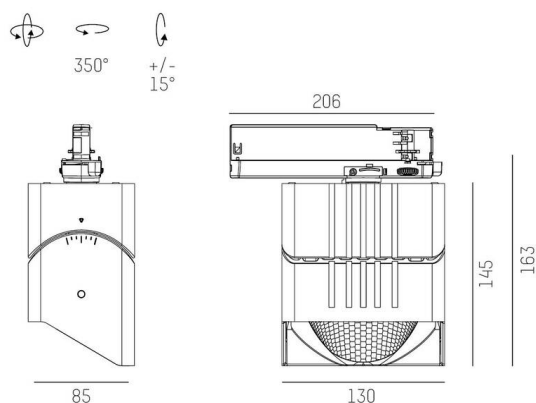

ARTIS

704-111010187040v1

ARTIS 1 TRACK SCHIENENSTRAHLER MIT 3-PH ADAPTER aus Aluminium, grau, ähnlich RAL 9006, hocheffizienter, vakuumbedampfter Reflektor aus Kunststoff Ausstrahlwinkel asymmetrisch, Lichtaustritt direkt, drehbar 350°, schwenkbar 30°, mit Betriebsgerät, max. 800mA, Dimmbarkeit: nicht dimmbar, Adapter/Baldachin grau, IP20, Mit der Möglichkeit zur Anbringung des Lightguiders für die Beleuchtung der 3. Ebene,

TECHNISCHE DETAILS

Leuchtmittel	LED
Systemleistung [W]	32
Lichtstrom [lm]	4000
Strom sekundärseitig [mA]	800
Lichtfarbe	3500K
CRI	HE>90
Optik	vakuumbedampfter Reflektor aus Kunststoff
Betriebsgerät	mit Betriebsgerät
Dimmbarkeit	nicht dimmbar
Lichtaustritt	direkt
Ausstrahlwinkel	asymmetrisch
Spannung	220-240V 50/60Hz
Länge [mm]	171,5
Breite [mm]	85
Höhe [mm]	163
Schutzart	IP20
Schutzklasse	Schutzklasse II
Material	Aluminium
Farbe Leuchte	grau
RAL	9006
Farbe Adapter/Baldachin	grau
Lebensdauer [h]	L80 B10 50 000
Energieeffizienzklasse	D
Anzahl Leuchten B16A	47
Nettogewicht [kg]	0,87
EAN-Nummer	9010870354685

SKIZZE

Energie Label

LICHTVERTEILUNGSKURVE

Die Werte sind Bemessungswerte. Leistung und Lichtstrom unterliegen initial einer Toleranz von +/- 10%.

Toleranz der Farbtemperatur: +/- 150 K. Die Werte gelten, wenn nicht anders angegeben, für eine Umgebungstemperatur von 25°C.