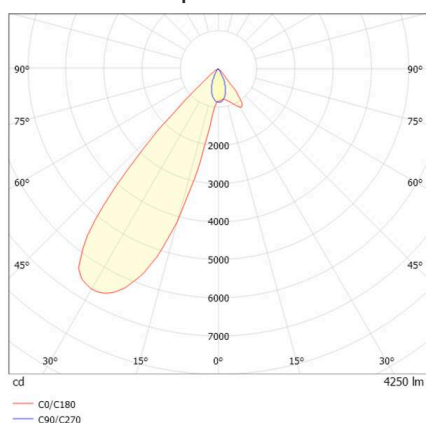

ARTIS

704-121030184060v1

ARTIS 1 MATRIX FLOOR TRACK SPOT POUR RAIL AVEC ADAPTATEUR 3 PHASES en aluminium, noir, RAL 9005, réflecteur haute efficacité, métallisé sous vide, en plastique angle de rayonnement asymétrique, émission direct, rotatif sur 350°, pivotant sur 30°, avec driver, max. 800mA, gradation: non dimmable, adaptateur/patère noir, IP20 possibilité d'ajouter le Light Guider pour l'éclairage du 3ème niveau et matrice de sol réglable électriquement sur 3 niveaux,

ILLUSTRATION

DONNÉES TECHNIQUES

Ampoule	LED
Puissance système [W]	32
Flux lumineux [lm]	4250
Courant secondaire [mA]	800
Température de couleur	4000K
CRI	HE>90
Cache (Diffuseur)	réflecteur métallisé sous vide en plastique avec driver
Driver	non dimmable
Gradation	direct
Émission de lumière	asymétrique
Angle de rayonnement	220-240V 50/60Hz
Tension	
Longueur [mm]	224
Largeur [mm]	85
Hauteur [mm]	134
Type de protection	IP20
Classe de protection	classe de protection II
Matériau	aluminium
Couleur du luminaire	noir
RAL	9005
Couleur adaptateur/patère	noir
Durée de vie [h]	L80 B10 50 000
Classe d'efficacité énergétique	D
Nombre de luminaires sur B16A	47
Poids net [kg]	1,01
EAN numéro	9010870316737

COURBE PHOTOMÉTRIQUE

Label énergie

Les valeurs indiquées sont des valeurs assignées. La puissance et le flux lumineux sous soumis à une tolérance d'environ 10 %. Tolérance de la température de couleur: +/- 150 K. Sauf indication contraire, les valeurs s'appliquent à une température ambiante de 25 °C.