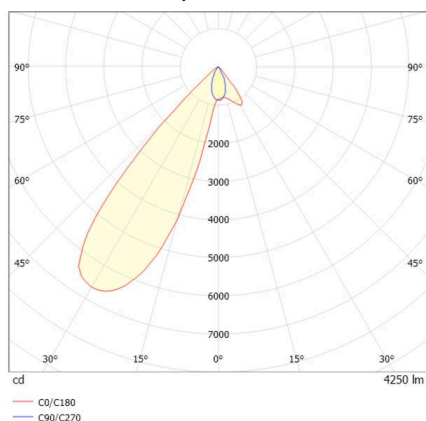

ARTIS

704-12103018405pv1

ARTIS 1 MATRIX FLOOR TRACK SPOT POUR RAIL AVEC ADAPTATEUR 3 PHASES en aluminium, blanc, RAL 9016, réflecteur haute efficacité, métallisé sous vide, en plastique angle de rayonnement asymétrique, émission direct, rotatif sur 350°, pivotant sur 30°, avec driver, max. 800mA, gradation: Pulse-DALI, adaptateur/patère blanc, IP20 possibilité d'ajouter le Light Guider pour l'éclairage du 3ème niveau et matrice de sol réglable électriquement sur 3 niveaux,

ILLUSTRATION

DONNÉES TECHNIQUES

Ampoule	LED
Puissance système [W]	32
Flux lumineux [lm]	4250
Courant secondaire [mA]	800
Température de couleur	4000K
CRI	HE>90
Cache (Diffuseur)	réflecteur métallisé sous vide en plastique avec driver
Driver	Pulse-DALI
Gradation	direct
Émission de lumière	asymétrique
Angle de rayonnement	220-240V 50/60Hz
Tension	
Longueur [mm]	206
Largeur [mm]	85
Hauteur [mm]	134
Type de protection	IP20
Classe de protection	classe de protection II
Matériau	aluminium
Couleur du luminaire	blanc
RAL	9016
Couleur adaptateur/patère	blanc
Durée de vie [h]	L80 B10 50 000
Classe d'efficacité énergétique	D
Nombre de luminaires sur B16A	50
Poids net [kg]	1,15
EAN numéro	9010870316706

COURBE PHOTOMÉTRIQUE

Label énergie

Les valeurs indiquées sont des valeurs assignées. La puissance et le flux lumineux sous soumis à une tolérance d'environ 10 %. Tolérance de la température de couleur: +/- 150 K. Sauf indication contraire, les valeurs s'appliquent à une température ambiante de 25 °C.