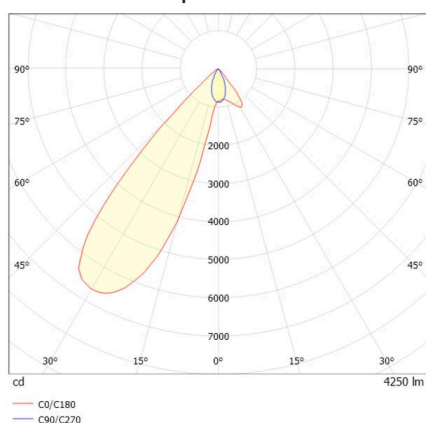

ARTIS

704-121030184050v1

ARTIS 1 MATRIX FLOOR TRACK SPOT POUR RAIL AVEC ADAPTATEUR 3 PHASES en aluminium, blanc, RAL 9016, réflecteur haute efficacité, métallisé sous vide, en plastique angle de rayonnement asymétrique, émission direct, rotatif sur 350°, pivotant sur 30°, avec driver, max. 800mA, gradation: non dimmable, adaptateur/patère blanc, IP20 possibilité d'ajouter le Light Guider pour l'éclairage du 3ème niveau et matrice de sol réglable électriquement sur 3 niveaux,

ILLUSTRATION

COURBE PHOTOMÉTRIQUE

DONNÉES TECHNIQUES

Ampoule	LED
Puissance système [W]	32
Flux lumineux [lm]	4250
Courant secondaire [mA]	800
Température de couleur	4000K
CRI	HE>90
Cache (Diffuseur)	réflecteur métallisé sous vide en plastique avec driver
Driver	non dimmable
Gradation	direct
Émission de lumière	asymétrique
Angle de rayonnement	220-240V 50/60Hz
Tension	
Longueur [mm]	224
Largeur [mm]	85
Hauteur [mm]	134
Type de protection	IP20
Classe de protection	classe de protection II
Matériau	aluminium
Couleur du luminaire	blanc
RAL	9016
Couleur adaptateur/patère	blanc
Durée de vie [h]	L80 B10 50 000
Classe d'efficacité énergétique	D
Nombre de luminaires sur B16A	47
Poids net [kg]	1,11
EAN numéro	9010870316713