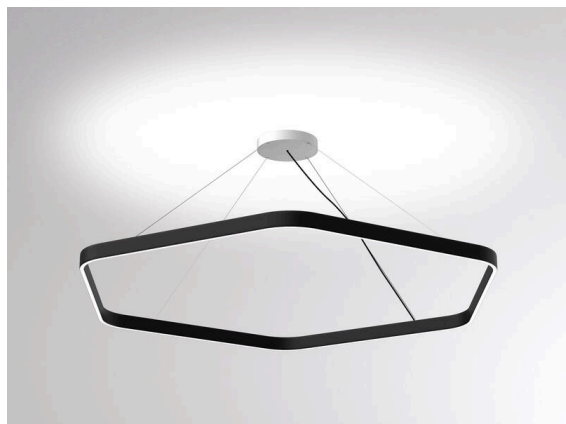

LON

224-022212129060500c

LON HEXAGON 1500 PDI HÄNGELEUCHTE aus Aluminium, schwarz, ähnlich RAL 9005, Silikon Opaldiffuser Ausstrahlwinkel 114°, Lichtaustritt direkt/- indirekt, mit Betriebsgerät, Dimmbarkeit: Casambi, Kabel schwarz, Soft-Touch, Adapter/Baldachin weiß, Pendellänge 3000mm, IP20, Zentralbaldachin,

SKIZZE

TECHNISCHE DETAILS

Leuchtmittel	LED
Systemleistung [W]	102
Lichtstrom [lm]	5970
Lichtfarbe	3000K
CRI	>90
Optik	Silikon Opaldiffuser
Betriebsgerät	mit Betriebsgerät
Dimmbarkeit	Casambi
Lichtaustritt	direkt/- indirekt
Ausstrahlwinkel	114°
Spannung	220-240V 50/60Hz
Länge [mm]	1548
Pendellänge [mm]	3000
Durchmesser [mm]	1500
Schutzart	IP20
Schutzklasse	Schutzklasse I
Material	Aluminium
Farbe Leuchte	schwarz
RAL	9005
Farbe Adapter/Baldachin	weiß
Kabel	schwarz, Soft-Touch
Lebensdauer [h]	L80 B10 50 000
Energieeffizienzklasse	G
Nettogewicht [kg]	5,97
EAN-Nummer	9010979049468