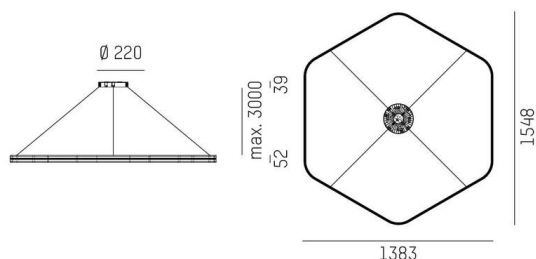

LON

224-022212129060500c

LON HEXAGON 1500 PDI HÄNGELEUCHTE aus Aluminium, schwarz, ähnlich RAL 9005, Silikon Opaldiffuser Ausstrahlwinkel 114°, Lichtaustritt direkt/- indirekt, mit Betriebsgerät, Dimmbarkeit: Casambi, Kabel schwarz, Soft-Touch, Adapter/Baldachin weiß, Pendellänge 3000mm, IP20, Zentralbaldachin,

SKIZZE

TECHNISCHE DETAILS

Leuchtmittel	LED
Systemleistung [W]	102
Lichtstrom [lm]	5970
Lichtfarbe	3000K
CRI	>90
Optik	Silikon Opaldiffuser
Betriebsgerät	mit Betriebsgerät
Dimmbarkeit	Casambi
Lichtaustritt	direkt/- indirekt
Ausstrahlwinkel	114°
Spannung	220-240V 50/60Hz
Länge [mm]	1548
Pendellänge [mm]	3000
Durchmesser [mm]	1500
Schutzart	IP20
Schutzklasse	Schutzklasse I
Material	Aluminium
Farbe Leuchte	schwarz
RAL	9005
Farbe Adapter/Baldachin	weiß
Kabel	schwarz, Soft-Touch
Lebensdauer [h]	L80 B10 50 000
Energieeffizienzklasse	G
Nettogewicht [kg]	5,97
EAN-Nummer	9010979049468

LICHTVERTEILUNGSKURVE

Energie Label

Die Werte sind Bemessungswerte. Leistung und Lichtstrom unterliegen initial einer Toleranz von +/- 10%. Toleranz der Farbtemperatur: +/- 150 K. Die Werte gelten, wenn nicht anders angegeben, für eine Umgebungstemperatur von 25°C.