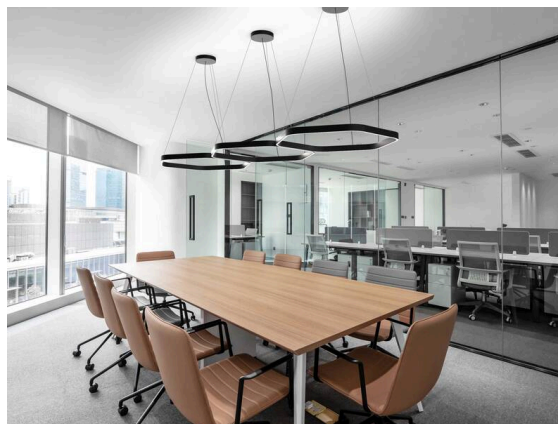

LON

224-022212129060500c

LON HEXAGON 1500 PDI HÄNGELEUCHTE aus Aluminium, schwarz, ähnlich RAL 9005, Silikon Opaldiffuser Ausstrahlwinkel 114°, Lichtaustritt direkt/- indirekt, mit Betriebsgerät, Dimmbarkeit: Casambi, Kabel schwarz, Soft-Touch, Adapter/Baldachin weiß, Pendellänge 3000mm, IP20, Zentralbaldachin,

SKIZZE

TECHNISCHE DETAILS

Leuchtmittel	LED
Systemleistung [W]	102
Lichtstrom [lm]	5970
Lichtfarbe	3000K
CRI	>90
Optik	Silikon Opaldiffuser
Betriebsgerät	mit Betriebsgerät
Dimmbarkeit	Casambi
Lichtaustritt	direkt/- indirekt
Ausstrahlwinkel	114°
Spannung	220-240V 50/60Hz
Länge [mm]	1548
Pendellänge [mm]	3000
Durchmesser [mm]	1500
Schutzart	IP20
Schutzklasse	Schutzklasse I
Material	Aluminium
Farbe Leuchte	schwarz
RAL	9005
Farbe Adapter/Baldachin	weiß
Kabel	schwarz, Soft-Touch
Lebensdauer [h]	L80 B10 50 000
Energieeffizienzklasse	G
Nettogewicht [kg]	5,97
EAN-Nummer	9010979049468