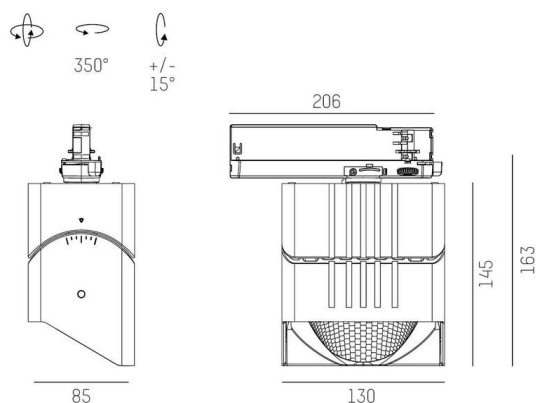

ARTIS

704-11101018405bv1

ARTIS 1 TRACK SCHIENENSTRAHLER MIT 3-PH ADAPTER aus Aluminium, weiß, ähnlich RAL 9016, hocheffizienter, vakuumbedampfter Reflektor aus Kunststoff Ausstrahlwinkel asymmetrisch, Lichtaustritt direkt, drehbar 350°, schwenkbar 30°, mit Betriebsgerät, max. 800mA, Dimmbarkeit: Smart bluetooth, Adapter/Baldachin weiß, IP20, Mit der Möglichkeit zur Anbringung des Lightguiders für die Beleuchtung der 3. Ebene,

SKIZZE

TECHNISCHE DETAILS

Leuchtmittel	LED
Systemleistung [W]	32
Lichtstrom [lm]	4250
Strom sekundärseitig [mA]	800
Lichtfarbe	4000K
CRI	HE>90
Optik	vakuumbedampfter Reflektor aus Kunststoff
Betriebsgerät	mit Betriebsgerät
Dimmbarkeit	Smart bluetooth
Lichtaustritt	direkt
Ausstrahlwinkel	asymmetrisch
Spannung	220-240V 50/60Hz
Länge [mm]	171,5
Breite [mm]	85
Höhe [mm]	163
Schutzart	IP20
Schutzklasse	Schutzklasse II
Material	Aluminium
Farbe Leuchte	weiß
RAL	9016
Farbe Adapter/Baldachin	weiß
Lebensdauer [h]	L80 B10 50 000
Energieeffizienzklasse	D
Anzahl Leuchten B16A	50
Nettogewicht [kg]	1,95
EAN-Nummer	9010870315532

LICHTVERTEILUNGSKURVE

Energie Label

Die Werte sind Bemessungswerte. Leistung und Lichtstrom unterliegen initial einer Toleranz von +/- 10%. Toleranz der Farbtemperatur: +/- 150 K. Die Werte gelten, wenn nicht anders angegeben, für eine Umgebungstemperatur von 25°C.