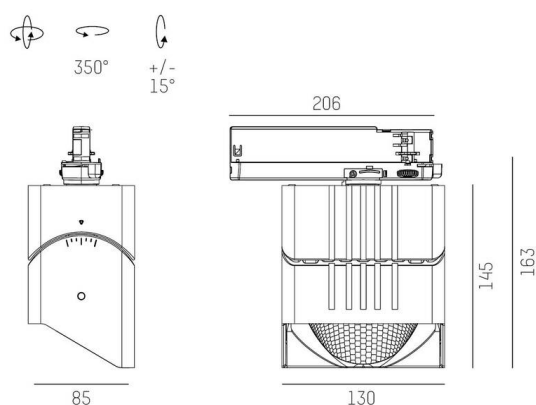

ARTIS

704-11101018405bv1

ARTIS 1 TRACK SCHIENENSTRAHLER MIT 3-PH ADAPTER aus Aluminium, weiß, ähnlich RAL 9016, hocheffizienter, vakuumbedampfter Reflektor aus Kunststoff Ausstrahlwinkel asymmetrisch, Lichtaustritt direkt, drehbar 350°, schwenkbar 30°, mit Betriebsgerät, max. 800mA, Dimmbarkeit: Smart bluetooth, Adapter/Baldachin weiß, IP20, Mit der Möglichkeit zur Anbringung des Lightguiders für die Beleuchtung der 3. Ebene,

SKIZZE

TECHNISCHE DETAILS

Leuchtmittel	LED
Systemleistung [W]	32
Lichtstrom [lm]	4250
Strom sekundärseitig [mA]	800
Lichtfarbe	4000K
CRI	HE>90
Optik	vakuumbedampfter Reflektor aus Kunststoff
Betriebsgerät	mit Betriebsgerät
Dimmbarkeit	Smart bluetooth
Lichtaustritt	direkt
Ausstrahlwinkel	asymmetrisch
Spannung	220-240V 50/60Hz
Länge [mm]	171,5
Breite [mm]	85
Höhe [mm]	163
Schutzart	IP20
Schutzklasse	Schutzklasse II
Material	Aluminium
Farbe Leuchte	weiß
RAL	9016
Farbe Adapter/Baldachin	weiß
Lebensdauer [h]	L80 B10 50 000
Energieeffizienzklasse	D
Anzahl Leuchten B16A	50
Nettogewicht [kg]	1,95
EAN-Nummer	9010870315532

LICHTVERTEILUNGSKURVE

Energie Label

Die Werte sind Bemessungswerte. Leistung und Lichtstrom unterliegen initial einer Toleranz von +/- 10%. Toleranz der Farbtemperatur: +/- 150 K. Die Werte gelten, wenn nicht anders angegeben, für eine Umgebungstemperatur von 25°C.