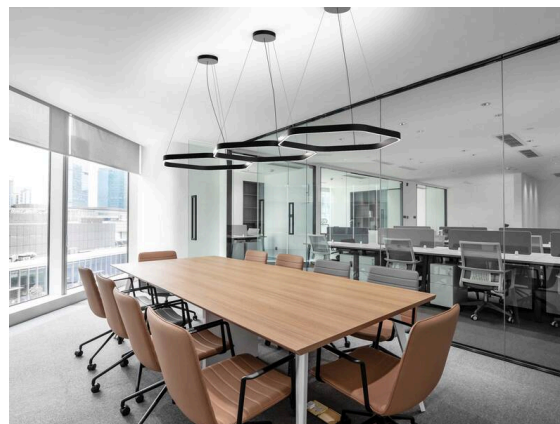

LON

224-022212129050600c

LON HEXAGON 1500 PDI HÄNGELEUCHE aus Aluminium, weiß, ähnlich RAL 9016, Silikon Opaldiffuser Ausstrahlwinkel 114°, Lichtaustritt direkt/- indirekt, mit Betriebsgerät, Dimmbarkeit: Casambi, Kabel schwarz, Soft-Touch, Adapter/Baldachin schwarz, Pendellänge 3000mm, IP20, Zentralbaldachin,

SKIZZE

TECHNISCHE DETAILS

Leuchtmittel	LED
Systemleistung [W]	102
Lichtstrom [lm]	5970
Lichtfarbe	3000K
CRI	>90
Optik	Silikon Opaldiffuser
Betriebsgerät	mit Betriebsgerät
Dimmbarkeit	Casambi
Lichtaustritt	direkt/- indirekt
Austrahlwinkel	114°
Spannung	220-240V 50/60Hz
Länge [mm]	1548
Pendellänge [mm]	3000
Durchmesser [mm]	1500
Schutzart	IP20
Schutzklasse	Schutzklasse I
Material	Aluminium
Farbe Leuchte	weiß
RAL	9016
Farbe Adapter/Baldachin	schwarz
Kabel	schwarz, Soft-Touch
Lebensdauer [h]	L80 B10 50 000
Energieeffizienzklasse	G
Nettogewicht [kg]	5,97
EAN-Nummer	9010979049437