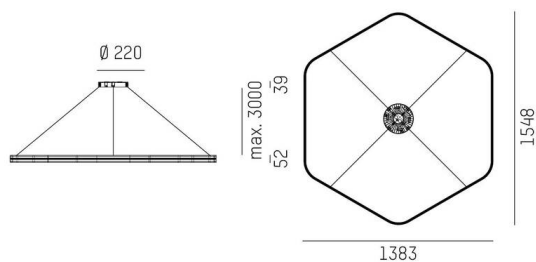

LON

224-022212129050600c

LON HEXAGON 1500 PDI HÄNGELEUCHE aus Aluminium, weiß, ähnlich RAL 9016, Silikon Opaldiffuser Ausstrahlwinkel 114°, Lichtaustritt direkt/- indirekt, mit Betriebsgerät, Dimmbarkeit: Casambi, Kabel schwarz, Soft-Touch, Adapter/Baldachin schwarz, Pendellänge 3000mm, IP20, Zentralbaldachin,

SKIZZE

TECHNISCHE DETAILS

Leuchtmittel	LED
Systemleistung [W]	102
Lichtstrom [lm]	5970
Lichtfarbe	3000K
CRI	>90
Optik	Silikon Opaldiffuser
Betriebsgerät	mit Betriebsgerät
Dimmbarkeit	Casambi
Lichtaustritt	direkt/- indirekt
Austrahlwinkel	114°
Spannung	220-240V 50/60Hz
Länge [mm]	1548
Pendellänge [mm]	3000
Durchmesser [mm]	1500
Schutzart	IP20
Schutzklasse	Schutzklasse I
Material	Aluminium
Farbe Leuchte	weiß
RAL	9016
Farbe Adapter/Baldachin	schwarz
Kabel	schwarz, Soft-Touch
Lebensdauer [h]	L80 B10 50 000
Energieeffizienzklasse	G
Nettogewicht [kg]	5,97
EAN-Nummer	9010979049437

LICHTVERTEILUNGSKURVE

Energie Label

Die Werte sind Bemessungswerte. Leistung und Lichtstrom unterliegen initial einer Toleranz von +/- 10%. Toleranz der Farbtemperatur: +/- 150 K. Die Werte gelten, wenn nicht anders angegeben, für eine Umgebungstemperatur von 25°C.