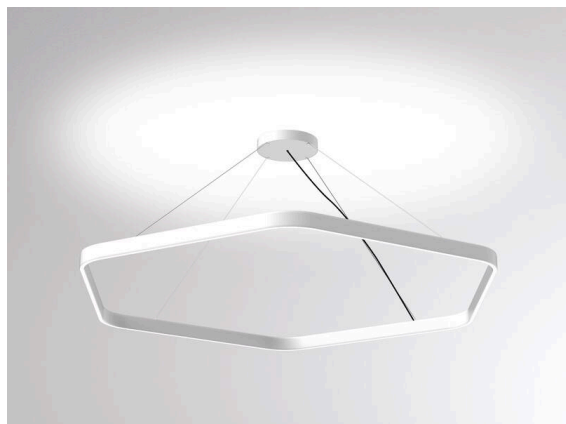

LON

224-022212129050500c

LON HEXAGON 1500 PDI HÄNGELEUCHE aus Aluminium, weiß, ähnlich RAL 9016, Silikon Opaldiffuser Ausstrahlwinkel 114°, Lichtaustritt direkt/- indirekt, mit Betriebsgerät, Dimmbarkeit: Casambi, Kabel schwarz, Soft-Touch, Adapter/Baldachin weiß, Pendellänge 3000mm, IP20, Zentralbaldachin,

SKIZZE

TECHNISCHE DETAILS

Leuchtmittel	LED
Systemleistung [W]	102
Lichtstrom [lm]	5970
Lichtfarbe	3000K
CRI	>90
Optik	Silikon Opaldiffuser
Betriebsgerät	mit Betriebsgerät
Dimmbarkeit	Casambi
Lichtaustritt	direkt/- indirekt
Austrahlwinkel	114°
Spannung	220-240V 50/60Hz
Länge [mm]	1548
Pendellänge [mm]	3000
Durchmesser [mm]	1500
Schutzart	IP20
Schutzklasse	Schutzklasse I
Material	Aluminium
Farbe Leuchte	weiß
RAL	9016
Farbe Adapter/Baldachin	weiß
Kabel	schwarz, Soft-Touch
Lebensdauer [h]	L80 B10 50 000
Energieeffizienzklasse	G
Nettogewicht [kg]	5,97
EAN-Nummer	9010979049406