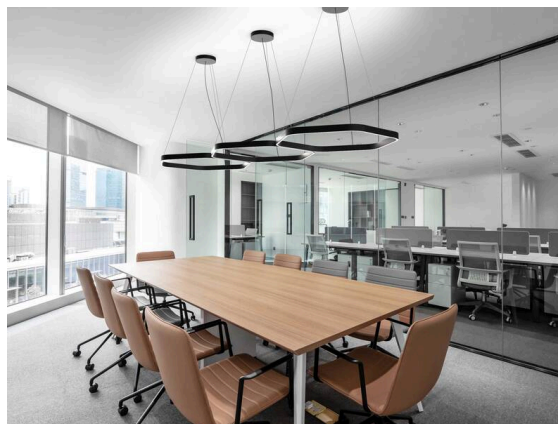

LON

224-022212129050500c

LON HEXAGON 1500 PDI HÄNGELEUCHE aus Aluminium, weiß, ähnlich RAL 9016, Silikon Opaldiffuser Ausstrahlwinkel 114°, Lichtaustritt direkt/- indirekt, mit Betriebsgerät, Dimmbarkeit: Casambi, Kabel schwarz, Soft-Touch, Adapter/Baldachin weiß, Pendellänge 3000mm, IP20, Zentralbaldachin,

SKIZZE

TECHNISCHE DETAILS

Leuchtmittel	LED
Systemleistung [W]	102
Lichtstrom [lm]	5970
Lichtfarbe	3000K
CRI	>90
Optik	Silikon Opaldiffuser
Betriebsgerät	mit Betriebsgerät
Dimmbarkeit	Casambi
Lichtaustritt	direkt/- indirekt
Austrahlwinkel	114°
Spannung	220-240V 50/60Hz
Länge [mm]	1548
Pendellänge [mm]	3000
Durchmesser [mm]	1500
Schutzart	IP20
Schutzklasse	Schutzklasse I
Material	Aluminium
Farbe Leuchte	weiß
RAL	9016
Farbe Adapter/Baldachin	weiß
Kabel	schwarz, Soft-Touch
Lebensdauer [h]	L80 B10 50 000
Energieeffizienzklasse	G
Nettogewicht [kg]	5,97
EAN-Nummer	9010979049406