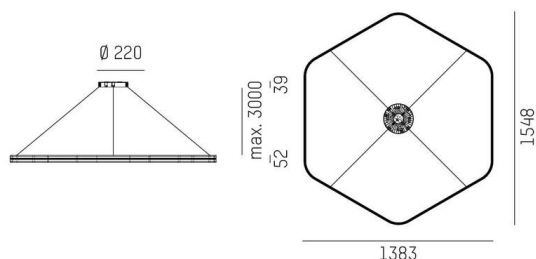

LON

224-022212129050500c

LON HEXAGON 1500 PDI HÄNGELEUCHE aus Aluminium, weiß, ähnlich RAL 9016, Silikon Opaldiffuser Ausstrahlwinkel 114°, Lichtaustritt direkt/- indirekt, mit Betriebsgerät, Dimmbarkeit: Casambi, Kabel schwarz, Soft-Touch, Adapter/Baldachin weiß, Pendellänge 3000mm, IP20, Zentralbaldachin,

SKIZZE

TECHNISCHE DETAILS

Leuchtmittel	LED
Systemleistung [W]	102
Lichtstrom [lm]	5970
Lichtfarbe	3000K
CRI	>90
Optik	Silikon Opaldiffuser
Betriebsgerät	mit Betriebsgerät
Dimmbarkeit	Casambi
Lichtaustritt	direkt/- indirekt
Austrahlwinkel	114°
Spannung	220-240V 50/60Hz
Länge [mm]	1548
Pendellänge [mm]	3000
Durchmesser [mm]	1500
Schutzart	IP20
Schutzklasse	Schutzklasse I
Material	Aluminium
Farbe Leuchte	weiß
RAL	9016
Farbe Adapter/Baldachin	weiß
Kabel	schwarz, Soft-Touch
Lebensdauer [h]	L80 B10 50 000
Energieeffizienzklasse	G
Nettogewicht [kg]	5,97
EAN-Nummer	9010979049406

LICHTVERTEILUNGSKURVE

Energie Label

Die Werte sind Bemessungswerte. Leistung und Lichtstrom unterliegen initial einer Toleranz von +/- 10%. Toleranz der Farbtemperatur: +/- 150 K. Die Werte gelten, wenn nicht anders angegeben, für eine Umgebungstemperatur von 25°C.