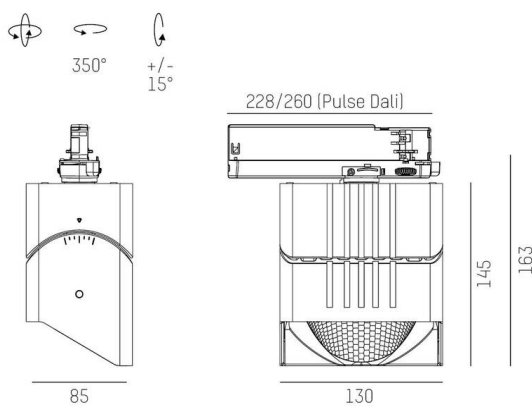

ARTIS

704-12103014706pv1

ARTIS 1 MATRIX FLOOR TRACK SPOT POUR RAIL AVEC ADAPTATEUR 3 PHASES en aluminium, noir, RAL 9005, réflecteur haute efficacité, métallisé sous vide, en plastique angle de rayonnement asymétrique, émission direct, rotatif sur 350°, pivotant sur 30°, avec driver, max. 1050mA, gradation: Pulse-DALI, adaptateur/patère noir, IP20 possibilité d'ajouter le Light Guider pour l'éclairage du 3ème niveau et matrice de sol réglable électriquement sur 3 niveaux,

ILLUSTRATION

COURBE PHOTOMÉTRIQUE

DONNÉES TECHNIQUES

Ampoule	LED
Puissance système [W]	40
Flux lumineux [lm]	4520
Courant secondaire [mA]	1050
Température de couleur	3500K
CRI	PREMIUM>90
Cache (Diffuseur)	réflecteur métallisé sous vide en plastique avec driver
Driver	Pulse-DALI
Gradation	direct
Émission de lumière	asymétrique
Angle de rayonnement	220-240V 50/60Hz
Tension	
Longueur [mm]	206
Largeur [mm]	85
Hauteur [mm]	134
Type de protection	IP20
Classe de protection	classe de protection II
Matériau	aluminium
Couleur du luminaire	noir
RAL	9005
Couleur adaptateur/patère	noir
Durée de vie [h]	L80 B10 50 000
Classe d'efficacité énergétique	E
Nombre de luminaires sur B16A	50
Poids net [kg]	1,06
EAN numéro	9010870354371