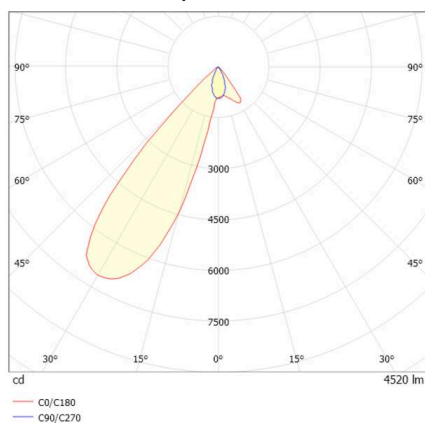

ARTIS

704-12103014706pv1

ARTIS 1 MATRIX FLOOR TRACK SPOT POUR RAIL AVEC ADAPTATEUR 3 PHASES en aluminium, noir, RAL 9005, réflecteur haute efficacité, métallisé sous vide, en plastique angle de rayonnement asymétrique, émission direct, rotatif sur 350°, pivotant sur 30°, avec driver, max. 1050mA, gradation: Pulse-DALI, adaptateur/patère noir, IP20 possibilité d'ajouter le Light Guider pour l'éclairage du 3ème niveau et matrice de sol réglable électriquement sur 3 niveaux,

ILLUSTRATION

COURBE PHOTOMÉTRIQUE

DONNÉES TECHNIQUES

Ampoule	LED
Puissance système [W]	40
Flux lumineux [lm]	4520
Courant secondaire [mA]	1050
Température de couleur	3500K
CRI	PREMIUM>90
Cache (Diffuseur)	réflecteur métallisé sous vide en plastique avec driver
Driver	Pulse-DALI
Gradation	direct
Émission de lumière	asymétrique
Angle de rayonnement	220-240V 50/60Hz
Tension	
Longueur [mm]	206
Largeur [mm]	85
Hauteur [mm]	134
Type de protection	IP20
Classe de protection	classe de protection II
Matériau	aluminium
Couleur du luminaire	noir
RAL	9005
Couleur adaptateur/patère	noir
Durée de vie [h]	L80 B10 50 000
Classe d'efficacité énergétique	E
Nombre de luminaires sur B16A	50
Poids net [kg]	1,06
EAN numéro	9010870354371