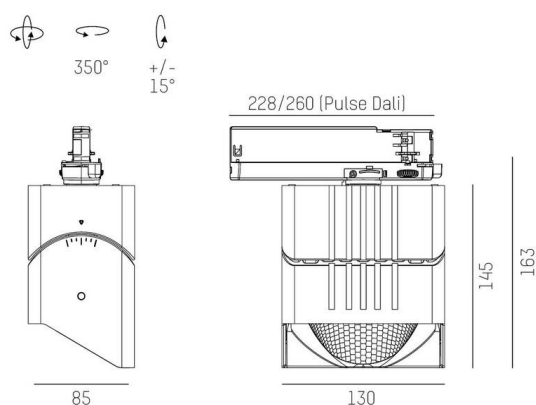

ARTIS

704-121030147060v1

ARTIS 1 MATRIX FLOOR TRACK SPOT POUR RAIL AVEC ADAPTATEUR 3 PHASES en aluminium, noir, RAL 9005, réflecteur haute efficacité, métallisé sous vide, en plastique angle de rayonnement asymétrique, émission direct, rotatif sur 350°, pivotant sur 30°, avec driver, max. 1050mA, gradation: non dimmable, adaptateur/patère noir, IP20 possibilité d'ajouter le Light Guider pour l'éclairage du 3ème niveau et matrice de sol réglable électriquement sur 3 niveaux,

ILLUSTRATION

DONNÉES TECHNIQUES

Ampoule	LED
Puissance système [W]	40
Flux lumineux [lm]	4520
Courant secondaire [mA]	1050
Température de couleur	3500K
CRI	PREMIUM >90
Cache (Diffuseur)	réflecteur métallisé sous vide en plastique avec driver non dimmable direct
Driver	non dimmable direct
Gradation	asymétrique
Émission de lumière	220-240V 50/60Hz
Angle de rayonnement	
Tension	
Longueur [mm]	224
Largeur [mm]	85
Hauteur [mm]	134
Type de protection	IP20
Classe de protection	classe de protection II
Matériau	aluminium
Couleur du luminaire	noir
RAL	9005
Couleur adaptateur/patère	noir
Durée de vie [h]	L80 B10 50 000
Classe d'efficacité énergétique	E
Nombre de luminaires sur B16A	47
Poids net [kg]	1,01
EAN numéro	9010870354388

COURBE PHOTOMÉTRIQUE

Label énergie

Les valeurs indiquées sont des valeurs assignées. La puissance et le flux lumineux sous soumis à une tolérance d'environ 10 %. Tolérance de la température de couleur: +/- 150 K. Sauf indication contraire, les valeurs s'appliquent à une température ambiante de 25 °C.