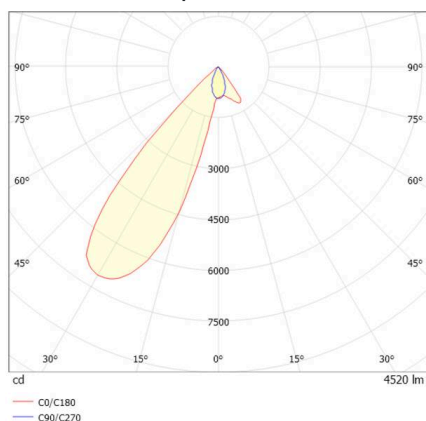

ARTIS

704-121030147060v1

ARTIS 1 MATRIX FLOOR TRACK SPOT POUR RAIL AVEC ADAPTATEUR 3 PHASES en aluminium, noir, RAL 9005, réflecteur haute efficacité, métallisé sous vide, en plastique angle de rayonnement asymétrique, émission direct, rotatif sur 350°, pivotant sur 30°, avec driver, max. 1050mA, gradation: non dimmable, adaptateur/patère noir, IP20 possibilité d'ajouter le Light Guider pour l'éclairage du 3ème niveau et matrice de sol réglable électriquement sur 3 niveaux,

ILLUSTRATION

DONNÉES TECHNIQUES

Ampoule	LED
Puissance système [W]	40
Flux lumineux [lm]	4520
Courant secondaire [mA]	1050
Température de couleur	3500K
CRI	PREMIUM >90
Cache (Diffuseur)	réflecteur métallisé sous vide en plastique avec driver non dimmable direct
Driver	non dimmable direct
Gradation	asymétrique
Émission de lumière	220-240V 50/60Hz
Angle de rayonnement	
Tension	
Longueur [mm]	224
Largeur [mm]	85
Hauteur [mm]	134
Type de protection	IP20
Classe de protection	classe de protection II
Matériau	aluminium
Couleur du luminaire	noir
RAL	9005
Couleur adaptateur/patère	noir
Durée de vie [h]	L80 B10 50 000
Classe d'efficacité énergétique	E
Nombre de luminaires sur B16A	47
Poids net [kg]	1,01
EAN numéro	9010870354388

COURBE PHOTOMÉTRIQUE

Label énergie

Les valeurs indiquées sont des valeurs assignées. La puissance et le flux lumineux sous soumis à une tolérance d'environ 10 %. Tolérance de la température de couleur: +/- 150 K. Sauf indication contraire, les valeurs s'appliquent à une température ambiante de 25 °C.