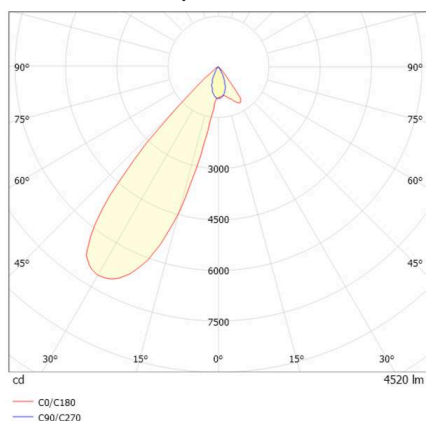

DONNÉES TECHNIQUES

Ampoule	LED
Puissance système [W]	40
Flux lumineux [lm]	4520
Courant secondaire [mA]	1050
Température de couleur	3500K
CRI	PREMIUM >90
Cache (Diffuseur)	réflecteur métallisé sous vide en plastique avec driver
Driver	Pulse-DALI
Gradation	direct
Émission de lumière	asymétrique
Angle de rayonnement	220-240V 50/60Hz
Tension	
Longueur [mm]	206
Largeur [mm]	85
Hauteur [mm]	134
Type de protection	IP20
Classe de protection	classe de protection II
Matériau	aluminium
Couleur du luminaire	blanc
RAL	9016
Couleur adaptateur/patère	blanc
Durée de vie [h]	L80 B10 50 000
Classe d'efficacité énergétique	E
Nombre de luminaires sur B16A	50
Poids net [kg]	1,15
EAN numéro	9010870354357

ILLUSTRATION

Label énergie

COURBE PHOTOMÉTRIQUE

Les valeurs indiquées sont des valeurs assignées. La puissance et le flux lumineux sous soumis à une tolérance d'environ 10 %. Tolérance de la température de couleur: +/- 150 K. Sauf indication contraire, les valeurs s'appliquent à une température ambiante de 25 °C.