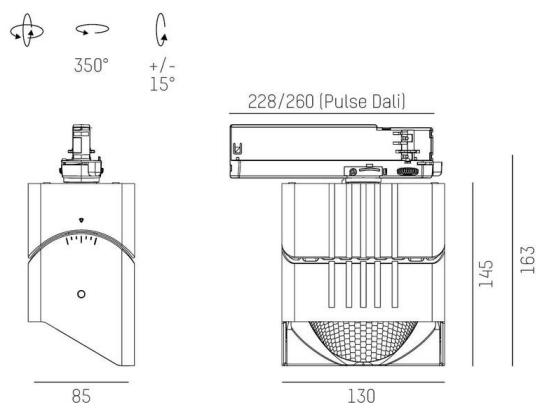

ARTIS

704-12103014705pv1

ARTIS 1 MATRIX FLOOR TRACK SPOT POUR RAIL AVEC ADAPTATEUR 3 PHASES en aluminium, blanc, RAL 9016, réflecteur haute efficacité, métallisé sous vide, en plastique angle de rayonnement asymétrique, émission direct, rotatif sur 350°, pivotant sur 30°, avec driver, max. 1050mA, gradation: Pulse-DALI, adaptateur/patère blanc, IP20 possibilité d'ajouter le Light Guider pour l'éclairage du 3ème niveau et matrice de sol réglable électriquement sur 3 niveaux,

DONNÉES TECHNIQUES

Ampoule	LED
Puissance système [W]	40
Flux lumineux [lm]	4520
Courant secondaire [mA]	1050
Température de couleur	3500K
CRI	PREMIUM >90
Cache (Diffuseur)	réflecteur métallisé sous vide en plastique avec driver
Driver	Pulse-DALI
Gradation	direct
Émission de lumière	asymétrique
Angle de rayonnement	220-240V 50/60Hz
Tension	
Longueur [mm]	206
Largeur [mm]	85
Hauteur [mm]	134
Type de protection	IP20
Classe de protection	classe de protection II
Matériau	aluminium
Couleur du luminaire	blanc
RAL	9016
Couleur adaptateur/patère	blanc
Durée de vie [h]	L80 B10 50 000
Classe d'efficacité énergétique	E
Nombre de luminaires sur B16A	50
Poids net [kg]	1,15
EAN numéro	9010870354357

ILLUSTRATION

Label énergie

COURBE PHOTOMÉTRIQUE

Les valeurs indiquées sont des valeurs assignées. La puissance et le flux lumineux sous soumis à une tolérance d'environ 10 %. Tolérance de la température de couleur: +/- 150 K. Sauf indication contraire, les valeurs s'appliquent à une température ambiante de 25 °C.