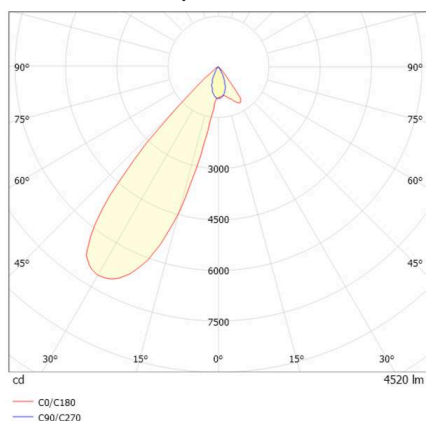

DONNÉES TECHNIQUES

Ampoule	LED
Puissance système [W]	40
Flux lumineux [lm]	4520
Courant secondaire [mA]	1050
Température de couleur	3500K
CRI	PREMIUM >90
Cache (Diffuseur)	réflecteur métallisé sous vide en plastique avec driver non dimmable
Driver	direct
Gradation	non dimmable
Émission de lumière	direct
Angle de rayonnement	asymétrique
Tension	220-240V 50/60Hz
Longueur [mm]	224
Largeur [mm]	85
Hauteur [mm]	134
Type de protection	IP20
Classe de protection	classe de protection II
Matériau	aluminium
Couleur du luminaire	blanc
RAL	9016
Couleur adaptateur/patère	blanc
Durée de vie [h]	L80 B10 50 000
Classe d'efficacité énergétique	E
Nombre de luminaires sur B16A	47
Poids net [kg]	1,11
EAN numéro	9010870354364

ILLUSTRATION

Label énergie

COURBE PHOTOMÉTRIQUE

Les valeurs indiquées sont des valeurs assignées. La puissance et le flux lumineux sous soumis à une tolérance d'environ 10 %. Tolérance de la température de couleur: +/- 150 K. Sauf indication contraire, les valeurs s'appliquent à une température ambiante de 25 °C.