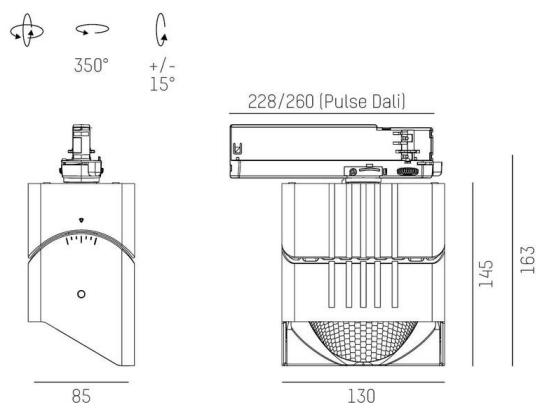

ARTIS

704-121030147050v1

ARTIS 1 MATRIX FLOOR TRACK SPOT POUR RAIL AVEC ADAPTATEUR 3 PHASES en aluminium, blanc, RAL 9016, réflecteur haute efficacité, métallisé sous vide, en plastique angle de rayonnement asymétrique, émission direct, rotatif sur 350°, pivotant sur 30°, avec driver, max. 1050mA, gradation: non dimmable, adaptateur/patère blanc, IP20 possibilité d'ajouter le Light Guider pour l'éclairage du 3ème niveau et matrice de sol réglable électriquement sur 3 niveaux,

DONNÉES TECHNIQUES

Ampoule	LED
Puissance système [W]	40
Flux lumineux [lm]	4520
Courant secondaire [mA]	1050
Température de couleur	3500K
CRI	PREMIUM >90
Cache (Diffuseur)	réflecteur métallisé sous vide en plastique avec driver non dimmable
Driver	direct
Gradation	non dimmable
Émission de lumière	direct
Angle de rayonnement	asymétrique
Tension	220-240V 50/60Hz
Longueur [mm]	224
Largeur [mm]	85
Hauteur [mm]	134
Type de protection	IP20
Classe de protection	classe de protection II
Matériau	aluminium
Couleur du luminaire	blanc
RAL	9016
Couleur adaptateur/patère	blanc
Durée de vie [h]	L80 B10 50 000
Classe d'efficacité énergétique	E
Nombre de luminaires sur B16A	47
Poids net [kg]	1,11
EAN numéro	9010870354364

ILLUSTRATION

Label énergie

COURBE PHOTOMÉTRIQUE

Les valeurs indiquées sont des valeurs assignées. La puissance et le flux lumineux sous soumis à une tolérance d'environ 10 %. Tolérance de la température de couleur: +/- 150 K. Sauf indication contraire, les valeurs s'appliquent à une température ambiante de 25 °C.