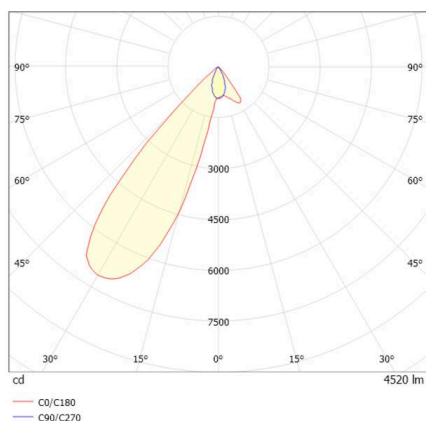

TECHNISCHE DETAILS

Leuchtmittel	LED
Systemleistung [W]	40
Lichtstrom [lm]	4520
Strom sekundärseitig [mA]	1050
Lichtfarbe	3500K
CRI	PREMIUM >90
Optik	vakuumbedampfter Reflektor aus Kunststoff
Betriebsgerät	mit Betriebsgerät
Dimmbarkeit	nicht dimmbar
Lichtaustritt	direkt
Ausstrahlwinkel	asymmetrisch
Spannung	220-240V 50/60Hz
Länge [mm]	224
Breite [mm]	85
Höhe [mm]	134
Schutzart	IP20
Schutzklasse	Schutzklasse II
Material	Aluminium
Farbe Leuchte	weiß
RAL	9016
Farbe Adapter/Baldachin	weiß
Lebensdauer [h]	L80 B10 50 000
Energieeffizienzklasse	E
Anzahl Leuchten B16A	47
Nettogewicht [kg]	1,11
EAN-Nummer	9010870354364

SKIZZE

Energie Label

LICHTVERTEILUNGSKURVE

Die Werte sind Bemessungswerte. Leistung und Lichtstrom unterliegen initial einer Toleranz von +/- 10%. Toleranz der Farbtemperatur: +/- 150 K. Die Werte gelten, wenn nicht anders angegeben, für eine Umgebungstemperatur von 25°C.