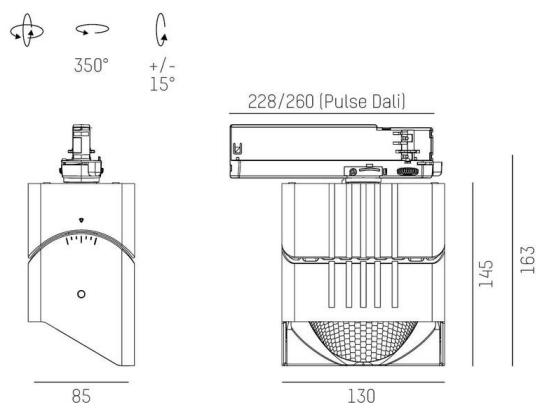

ARTIS

704-121030147050v1

ARTIS 1 MATRIX FLOOR TRACK SCHIENENSTRAHLER MIT 3-PH ADAPTER aus Aluminium, weiß, ähnlich RAL 9016, hocheffizienter, vakuumbedampfter Reflektor aus Kunststoff Ausstrahlwinkel asymmetrisch, Lichtaustritt direkt, drehbar 350°, schwenkbar 30°, mit Betriebsgerät, max. 1050mA, Dimmbarkeit: nicht dimmbar, Adapter/Baldachin weiß, IP20, Mit der Möglichkeit zur Anbringung des Lightguiders für die Beleuchtung der 3. Ebene und 3stufig elektrisch einstellbarer Bodenmatrix,

TECHNISCHE DETAILS

Leuchtmittel	LED
Systemleistung [W]	40
Lichtstrom [lm]	4520
Strom sekundärseitig [mA]	1050
Lichtfarbe	3500K
CRI	PREMIUM >90
Optik	vakuumbedampfter Reflektor aus Kunststoff
Betriebsgerät	mit Betriebsgerät
Dimmbarkeit	nicht dimmbar
Lichtaustritt	direkt
Ausstrahlwinkel	asymmetrisch
Spannung	220-240V 50/60Hz
Länge [mm]	224
Breite [mm]	85
Höhe [mm]	134
Schutzart	IP20
Schutzklasse	Schutzklasse II
Material	Aluminium
Farbe Leuchte	weiß
RAL	9016
Farbe Adapter/Baldachin	weiß
Lebensdauer [h]	L80 B10 50 000
Energieeffizienzklasse	E
Anzahl Leuchten B16A	47
Nettogewicht [kg]	1,11
EAN-Nummer	9010870354364

SKIZZE

Energie Label

LICHTVERTEILUNGSKURVE

Die Werte sind Bemessungswerte. Leistung und Lichtstrom unterliegen initial einer Toleranz von +/- 10%. Toleranz der Farbtemperatur: +/- 150 K. Die Werte gelten, wenn nicht anders angegeben, für eine Umgebungstemperatur von 25°C.