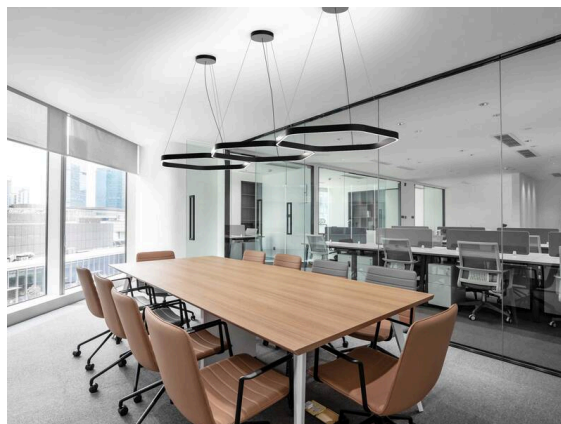

LON

224-022212123050600c

LON HEXAGON 1500 PDI HÄNGELEUCHE aus Aluminium, weiß, ähnlich RAL 9016, Silikon Opaldiffuser Ausstrahlwinkel 114°, Lichtaustritt direkt/- indirekt, mit Betriebsgerät, Dimmbarkeit: Casambi, Kabel schwarz, Soft-Touch, Adapter/Baldachin schwarz, Pendellänge 3000mm, IP20, Zentralbaldachin,

SKIZZE

TECHNISCHE DETAILS

Leuchtmittel	LED
Systemleistung [W]	102
Lichtstrom [lm]	5510
Lichtfarbe	2700K
CRI	>90
Optik	Silikon Opaldiffuser
Betriebsgerät	mit Betriebsgerät
Dimmbarkeit	Casambi
Lichtaustritt	direkt/- indirekt
Austrahlwinkel	114°
Spannung	220-240V 50/60Hz
Länge [mm]	1548
Pendellänge [mm]	3000
Durchmesser [mm]	1500
Schutzart	IP20
Schutzklasse	Schutzklasse I
Material	Aluminium
Farbe Leuchte	weiß
RAL	9016
Farbe Adapter/Baldachin	schwarz
Kabel	schwarz, Soft-Touch
Lebensdauer [h]	L80 B10 50 000
Energieeffizienzklasse	G
Nettogewicht [kg]	5,97
EAN-Nummer	9010979049307