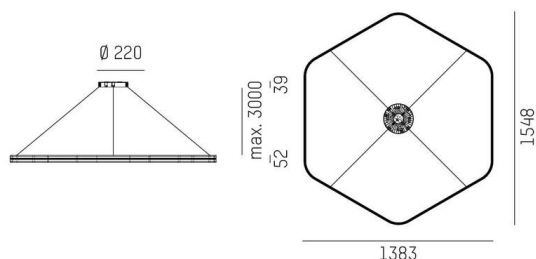

LON

224-022212123050600c

LON HEXAGON 1500 PDI HÄNGELEUCHE aus Aluminium, weiß, ähnlich RAL 9016, Silikon Opaldiffuser Ausstrahlwinkel 114°, Lichtaustritt direkt/- indirekt, mit Betriebsgerät, Dimmbarkeit: Casambi, Kabel schwarz, Soft-Touch, Adapter/Baldachin schwarz, Pendellänge 3000mm, IP20, Zentralbaldachin,

SKIZZE

TECHNISCHE DETAILS

Leuchtmittel	LED
Systemleistung [W]	102
Lichtstrom [lm]	5510
Lichtfarbe	2700K
CRI	>90
Optik	Silikon Opaldiffuser
Betriebsgerät	mit Betriebsgerät
Dimmbarkeit	Casambi
Lichtaustritt	direkt/- indirekt
Austrahlwinkel	114°
Spannung	220-240V 50/60Hz
Länge [mm]	1548
Pendellänge [mm]	3000
Durchmesser [mm]	1500
Schutzart	IP20
Schutzklasse	Schutzklasse I
Material	Aluminium
Farbe Leuchte	weiß
RAL	9016
Farbe Adapter/Baldachin	schwarz
Kabel	schwarz, Soft-Touch
Lebensdauer [h]	L80 B10 50 000
Energieeffizienzklasse	G
Nettogewicht [kg]	5,97
EAN-Nummer	9010979049307

LICHTVERTEILUNGSKURVE

Energie Label

Die Werte sind Bemessungswerte. Leistung und Lichtstrom unterliegen initial einer Toleranz von +/- 10%. Toleranz der Farbtemperatur: +/- 150 K. Die Werte gelten, wenn nicht anders angegeben, für eine Umgebungstemperatur von 25°C.