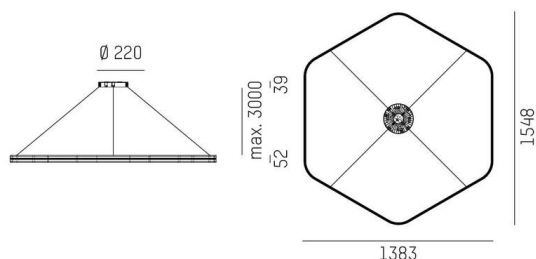

LON

224-0222121230506000

LON HEXAGON 1500 PDI HÄNGELEUCHTE aus Aluminium, weiß, ähnlich RAL 9016, Silikon Opaldiffuser Ausstrahlwinkel 114°, Lichtaustritt direkt/- indirekt, mit Betriebsgerät, Dimmbarkeit: nicht dimmbar, Kabel schwarz, Soft-Touch, Adapter/Baldachin schwarz, Pendellänge 3000mm, IP20, Zentralbaldachin,

SKIZZE

TECHNISCHE DETAILS

Leuchtmittel	LED
Systemleistung [W]	102
Lichtstrom [lm]	5510
Lichtfarbe	2700K
CRI	>90
Optik	Silikon Opaldiffuser
Betriebsgerät	mit Betriebsgerät
Dimmbarkeit	nicht dimmbar
Lichtaustritt	direkt/- indirekt
Austrahlwinkel	114°
Spannung	220-240V 50/60Hz
Länge [mm]	1548
Pendellänge [mm]	3000
Durchmesser [mm]	1500
Schutzart	IP20
Schutzklasse	Schutzklasse I
Material	Aluminium
Farbe Leuchte	weiß
RAL	9016
Farbe Adapter/Baldachin	schwarz
Kabel	schwarz, Soft-Touch
Lebensdauer [h]	L80 B10 50 000
Energieeffizienzklasse	G
Nettogewicht [kg]	5,90
EAN-Nummer	9010979049284

LICHTVERTEILUNGSKURVE

Energie Label

Die Werte sind Bemessungswerte. Leistung und Lichtstrom unterliegen initial einer Toleranz von +/- 10%. Toleranz der Farbtemperatur: +/- 150 K. Die Werte gelten, wenn nicht anders angegeben, für eine Umgebungstemperatur von 25°C.