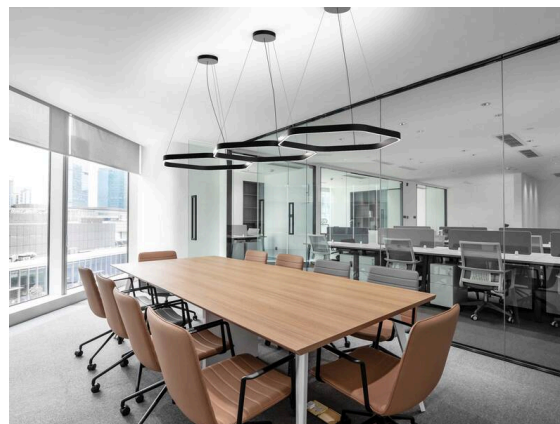

LON

224-0222121230506000

LON HEXAGON 1500 PDI HÄNGELEUCHTE aus Aluminium, weiß, ähnlich RAL 9016, Silikon Opaldiffuser Ausstrahlwinkel 114°, Lichtaustritt direkt/- indirekt, mit Betriebsgerät, Dimmbarkeit: nicht dimmbar, Kabel schwarz, Soft-Touch, Adapter/Baldachin schwarz, Pendellänge 3000mm, IP20, Zentralbaldachin,

SKIZZE

TECHNISCHE DETAILS

Leuchtmittel	LED
Systemleistung [W]	102
Lichtstrom [lm]	5510
Lichtfarbe	2700K
CRI	>90
Optik	Silikon Opaldiffuser
Betriebsgerät	mit Betriebsgerät
Dimmbarkeit	nicht dimmbar
Lichtaustritt	direkt/- indirekt
Austrahlwinkel	114°
Spannung	220-240V 50/60Hz
Länge [mm]	1548
Pendellänge [mm]	3000
Durchmesser [mm]	1500
Schutzart	IP20
Schutzklasse	Schutzklasse I
Material	Aluminium
Farbe Leuchte	weiß
RAL	9016
Farbe Adapter/Baldachin	schwarz
Kabel	schwarz, Soft-Touch
Lebensdauer [h]	L80 B10 50 000
Energieeffizienzklasse	G
Nettogewicht [kg]	5,90
EAN-Nummer	9010979049284