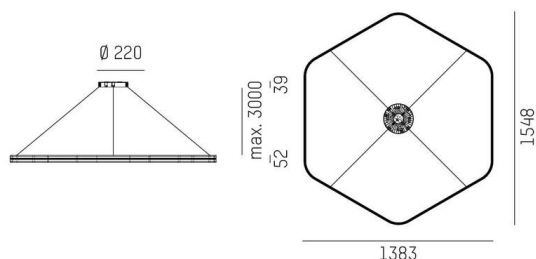

LON

224-022212123050500c

LON HEXAGON 1500 PDI HÄNGELEUCHE aus Aluminium, weiß, ähnlich RAL 9016, Silikon Opaldiffuser Ausstrahlwinkel 114°, Lichtaustritt direkt/- indirekt, mit Betriebsgerät, Dimmbarkeit: Casambi, Kabel schwarz, Soft-Touch, Adapter/Baldachin weiß, Pendellänge 3000mm, IP20, Zentralbaldachin,

SKIZZE

TECHNISCHE DETAILS

Leuchtmittel	LED
Systemleistung [W]	102
Lichtstrom [lm]	5510
Lichtfarbe	2700K
CRI	>90
Optik	Silikon Opaldiffuser
Betriebsgerät	mit Betriebsgerät
Dimmbarkeit	Casambi
Lichtaustritt	direkt/- indirekt
Austrahlwinkel	114°
Spannung	220-240V 50/60Hz
Länge [mm]	1548
Pendellänge [mm]	3000
Durchmesser [mm]	1500
Schutzart	IP20
Schutzklasse	Schutzklasse I
Material	Aluminium
Farbe Leuchte	weiß
RAL	9016
Farbe Adapter/Baldachin	weiß
Kabel	schwarz, Soft-Touch
Lebensdauer [h]	L80 B10 50 000
Energieeffizienzklasse	G
Nettogewicht [kg]	5,97
EAN-Nummer	9010979049277

LICHTVERTEILUNGSKURVE

Energie Label

Die Werte sind Bemessungswerte. Leistung und Lichtstrom unterliegen initial einer Toleranz von +/- 10%. Toleranz der Farbtemperatur: +/- 150 K. Die Werte gelten, wenn nicht anders angegeben, für eine Umgebungstemperatur von 25°C.