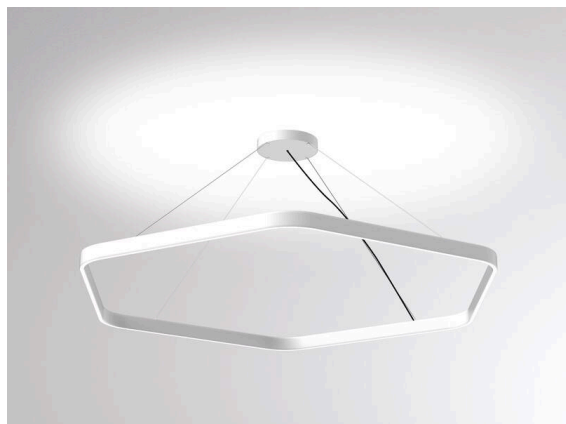

LON

224-022212123050500c

LON HEXAGON 1500 PDI HÄNGELEUCHE aus Aluminium, weiß, ähnlich RAL 9016, Silikon Opaldiffuser Ausstrahlwinkel 114°, Lichtaustritt direkt/- indirekt, mit Betriebsgerät, Dimmbarkeit: Casambi, Kabel schwarz, Soft-Touch, Adapter/Baldachin weiß, Pendellänge 3000mm, IP20, Zentralbaldachin,

SKIZZE

TECHNISCHE DETAILS

Leuchtmittel	LED
Systemleistung [W]	102
Lichtstrom [lm]	5510
Lichtfarbe	2700K
CRI	>90
Optik	Silikon Opaldiffuser
Betriebsgerät	mit Betriebsgerät
Dimmbarkeit	Casambi
Lichtaustritt	direkt/- indirekt
Austrahlwinkel	114°
Spannung	220-240V 50/60Hz
Länge [mm]	1548
Pendellänge [mm]	3000
Durchmesser [mm]	1500
Schutzart	IP20
Schutzklasse	Schutzklasse I
Material	Aluminium
Farbe Leuchte	weiß
RAL	9016
Farbe Adapter/Baldachin	weiß
Kabel	schwarz, Soft-Touch
Lebensdauer [h]	L80 B10 50 000
Energieeffizienzklasse	G
Nettogewicht [kg]	5,97
EAN-Nummer	9010979049277