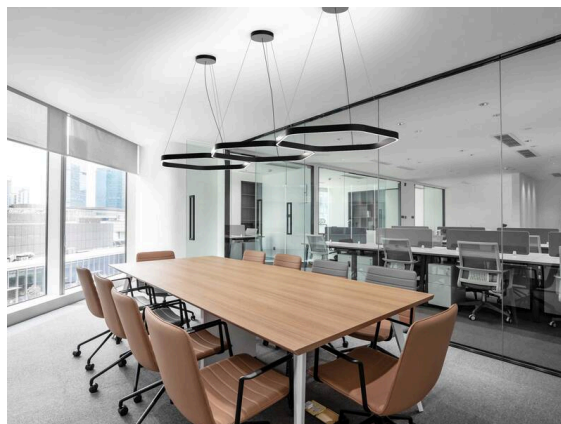

LON

224-022212123050500c

LON HEXAGON 1500 PDI HÄNGELEUCHE aus Aluminium, weiß, ähnlich RAL 9016, Silikon Opaldiffuser Ausstrahlwinkel 114°, Lichtaustritt direkt/- indirekt, mit Betriebsgerät, Dimmbarkeit: Casambi, Kabel schwarz, Soft-Touch, Adapter/Baldachin weiß, Pendellänge 3000mm, IP20, Zentralbaldachin,

SKIZZE

TECHNISCHE DETAILS

Leuchtmittel	LED
Systemleistung [W]	102
Lichtstrom [lm]	5510
Lichtfarbe	2700K
CRI	>90
Optik	Silikon Opaldiffuser
Betriebsgerät	mit Betriebsgerät
Dimmbarkeit	Casambi
Lichtaustritt	direkt/- indirekt
Austrahlwinkel	114°
Spannung	220-240V 50/60Hz
Länge [mm]	1548
Pendellänge [mm]	3000
Durchmesser [mm]	1500
Schutzart	IP20
Schutzklasse	Schutzklasse I
Material	Aluminium
Farbe Leuchte	weiß
RAL	9016
Farbe Adapter/Baldachin	weiß
Kabel	schwarz, Soft-Touch
Lebensdauer [h]	L80 B10 50 000
Energieeffizienzklasse	G
Nettogewicht [kg]	5,97
EAN-Nummer	9010979049277