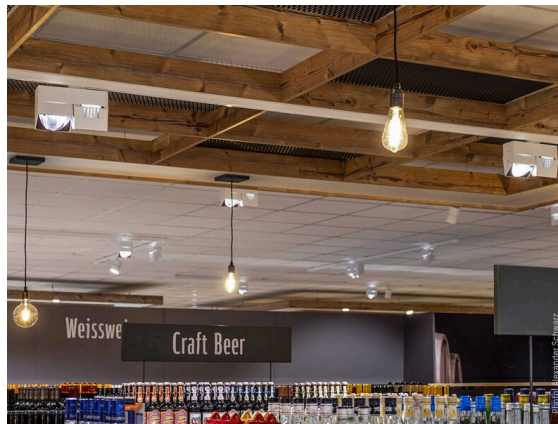

ARTIS

704-11111018706bv1

ARTIS 1 SINGLE SHELF TRACK PROIETTORE CON ADATTATORE BINARIO TRIFASE in alluminio, nero, simile a RAL 9005, riflettore in plastica purissima sottovuoto di elevata efficienza energetica fascio riflettore per testata gondola, emissione luminosa diretta, girevole 350°, orientabile 30°, con alimentatore, max. 800mA, dimmerabilità: Smart bluetooth, adattatore/basetta nero, IP20

DISEGNO

DETTAGLI TECNICI

Lampadina	LED
Potenza sistema [W]	32
Flusso luminoso [lm]	3660
Corrente del secondario [mA]	800
Temperatura colore	3500K
CRI	HE>90
Ottica	riflettore in plastica purissima sottovuoto
Alimentatore	con alimentatore
Dimmerabilità	Smart bluetooth
Area di emissione luce	diretta
Angolo apertura fascio luminoso	riflettore per testata gondola
Tensione	220-240V 50/60Hz
Lunghezza [mm]	260
Larghezza [mm]	85
Altezza [mm]	163
Classe di protezione	IP20
Classe di protezione	classe di protezione II
Materiale	alluminio
Colore base	nero
RAL	9005
Colore adattatore/basetta	nero
Durata di vita [h]	L80 B10 50 000
Classe efficienza energetica	D
Numero di lampadine B16A	50
Peso netto [kg]	1,92
EAN numero	9010870354821