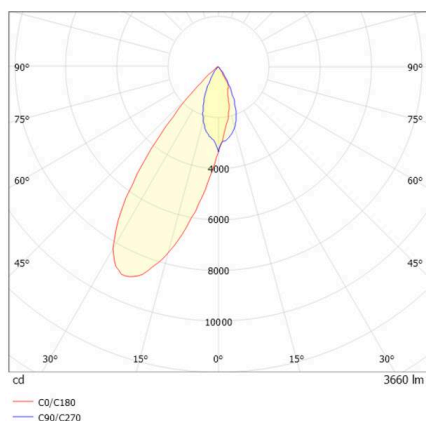

ARTIS

704-11111018706bv1

ARTIS 1 SINGLE SHELF TRACK PROIETTORE CON ADATTATORE BINARIO TRIFASE in alluminio, nero, simile a RAL 9005, riflettore in plastica purissima sottovuoto di elevata efficienza energetica fascio riflettore per testata gondola, emissione luminosa diretta, girevole 350°, orientabile 30°, con alimentatore, max. 800mA, dimmerabilità: Smart bluetooth, adattatore/basetta nero, IP20

DISEGNO

DETTAGLI TECNICI

Lampadina	LED
Potenza sistema [W]	32
Flusso luminoso [lm]	3660
Corrente del secondario [mA]	800
Temperatura colore	3500K
CRI	HE>90
Ottica	riflettore in plastica purissima sottovuoto
Alimentatore	con alimentatore
Dimmerabilità	Smart bluetooth
Area di emissione luce	diretta
Angolo apertura fascio luminoso	riflettore per testata gondola
Tensione	220-240V 50/60Hz
Lunghezza [mm]	260
Larghezza [mm]	85
Altezza [mm]	163
Classe di protezione	IP20
Classe di protezione	classe di protezione II
Materiale	alluminio
Colore base	nero
RAL	9005
Colore adattatore/basetta	nero
Durata di vita [h]	L80 B10 50 000
Classe efficienza energetica	D
Numero di lampadine B16A	50
Peso netto [kg]	1,92
EAN numero	9010870354821

CURVA DISTRIBUZIONE LUCE

Etichetta energetica

I valori indicati sono nominali. Tolleranza della potenza e del flusso luminoso +/- 10%.

Tolleranza della temperatura colore: +/- 150 K. I valori sono riferiti ad una temperatura ambiente di 25°C, salvo diversa indicazione.