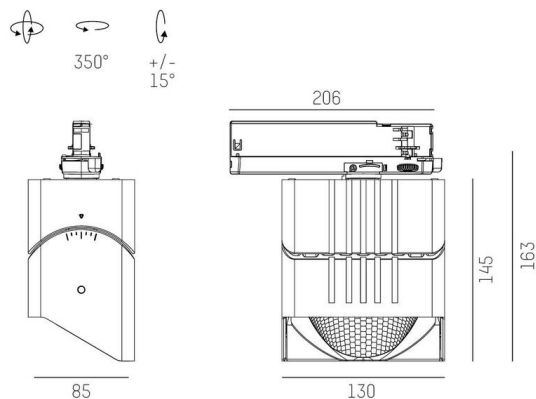

ARTIS

704-11111018706bv1

ARTIS 1 SINGLE SHELF TRACK PROIETTORE CON ADATTATORE BINARIO TRIFASE in alluminio, nero, simile a RAL 9005, riflettore in plastica purissima sottovuoto di elevata efficienza energetica fascio riflettore per testata gondola, emissione luminosa diretta, girevole 350°, orientabile 30°, con alimentatore, max. 800mA, dimmerabilità: Smart bluetooth, adattatore/basetta nero, IP20

DISEGNO

DETTAGLI TECNICI

Lampadina	LED
Potenza sistema [W]	32
Flusso luminoso [lm]	3660
Corrente del secondario [mA]	800
Temperatura colore	3500K
CRI	HE>90
Ottica	riflettore in plastica purissima sottovuoto
Alimentatore	con alimentatore
Dimmerabilità	Smart bluetooth
Area di emissione luce	diretta
Angolo apertura fascio luminoso	riflettore per testata gondola
Tensione	220-240V 50/60Hz
Lunghezza [mm]	260
Larghezza [mm]	85
Altezza [mm]	163
Classe di protezione	IP20
Classe di protezione	classe di protezione II
Materiale	alluminio
Colore base	nero
RAL	9005
Colore adattatore/basetta	nero
Durata di vita [h]	L80 B10 50 000
Classe efficienza energetica	D
Numero di lampadine B16A	50
Peso netto [kg]	1,92
EAN numero	9010870354821

CURVA DISTRIBUZIONE LUCE

Etichetta energetica

I valori indicati sono nominali. Tolleranza della potenza e del flusso luminoso +/- 10%.

Tolleranza della temperatura colore: +/- 150 K. I valori sono riferiti ad una temperatura ambiente di 25°C, salvo diversa indicazione.