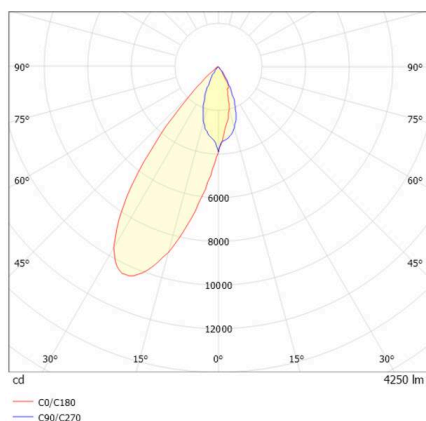

ARTIS

704-11111018406bv1

ARTIS 1 SINGLE SHELF TRACK PROIETTORE CON ADATTATORE BINARIO TRIFASE in alluminio, nero, simile a RAL 9005, riflettore in plastica purissima sottovuoto di elevata efficienza energetica fascio riflettore per testata gondola, emissione luminosa diretta, girevole 350°, orientabile 30°, con alimentatore, max. 800mA, dimmerabilità: Smart bluetooth, adattatore/basetta nero, IP20

DISEGNO

DETTAGLI TECNICI

Lampadina	LED
Potenza sistema [W]	32
Flusso luminoso [lm]	3890
Corrente del secondario [mA]	800
Temperatura colore	4000K
CRI	HE>90
Ottica	riflettore in plastica purissima sottovuoto
Alimentatore	con alimentatore
Dimmerabilità	Smart bluetooth
Area di emissione luce	diretta
Angolo apertura fascio luminoso	riflettore per testata gondola
Tensione	220-240V 50/60Hz
Lunghezza [mm]	260
Larghezza [mm]	85
Altezza [mm]	163
Classe di protezione	IP20
Classe di protezione	classe di protezione II
Materiale	alluminio
Colore base	nero
RAL	9005
Colore adattatore/basetta	nero
Durata di vita [h]	L80 B10 50 000
Classe efficienza energetica	D
Numero di lampadine B16A	50
Peso netto [kg]	1,92
EAN numero	9010870315983

CURVA DISTRIBUZIONE LUCE

Etichetta energetica

I valori indicati sono nominali. Tolleranza della potenza e del flusso luminoso +/- 10%.

Tolleranza della temperatura colore: +/- 150 K. I valori sono riferiti ad una temperatura ambiente di 25°C, salvo diversa indicazione.