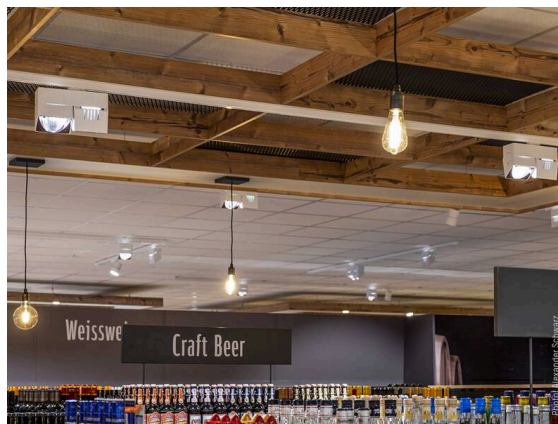

ARTIS

704-11111018406bv1

ARTIS 1 SINGLE SHELF TRACK PROIETTORE CON ADATTATORE BINARIO TRIFASE in alluminio, nero, simile a RAL 9005, riflettore in plastica purissima sottovuoto di elevata efficienza energetica fascio riflettore per testata gondola, emissione luminosa diretta, girevole 350°, orientabile 30°, con alimentatore, max. 800mA, dimmerabilità: Smart bluetooth, adattatore/basetta nero, IP20

DISEGNO

DETTAGLI TECNICI

Lampadina	LED
Potenza sistema [W]	32
Flusso luminoso [lm]	3890
Corrente del secondario [mA]	800
Temperatura colore	4000K
CRI	HE>90
Ottica	riflettore in plastica purissima sottovuoto
Alimentatore	con alimentatore
Dimmerabilità	Smart bluetooth
Area di emissione luce	diretta
Angolo apertura fascio luminoso	riflettore per testata gondola
Tensione	220-240V 50/60Hz
Lunghezza [mm]	260
Larghezza [mm]	85
Altezza [mm]	163
Classe di protezione	IP20
Classe di protezione	classe di protezione II
Materiale	alluminio
Colore base	nero
RAL	9005
Colore adattatore/basetta	nero
Durata di vita [h]	L80 B10 50 000
Classe efficienza energetica	D
Numero di lampadine B16A	50
Peso netto [kg]	1,92
EAN numero	9010870315983