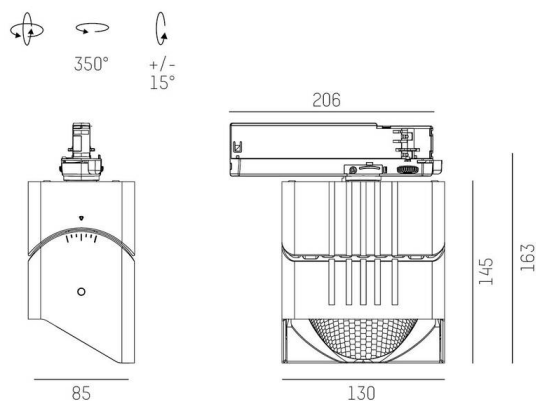

ARTIS

704-11111018406bv1

ARTIS 1 SINGLE SHELF TRACK PROIETTORE CON ADATTATORE BINARIO TRIFASE in alluminio, nero, simile a RAL 9005, riflettore in plastica purissima sottovuoto di elevata efficienza energetica fascio riflettore per testata gondola, emissione luminosa diretta, girevole 350°, orientabile 30°, con alimentatore, max. 800mA, dimmerabilità: Smart bluetooth, adattatore/basetta nero, IP20

DISEGNO

DETTAGLI TECNICI

Lampadina	LED
Potenza sistema [W]	32
Flusso luminoso [lm]	3890
Corrente del secondario [mA]	800
Temperatura colore	4000K
CRI	HE>90
Ottica	riflettore in plastica purissima sottovuoto
Alimentatore	con alimentatore
Dimmerabilità	Smart bluetooth
Area di emissione luce	diretta
Angolo apertura fascio luminoso	riflettore per testata gondola
Tensione	220-240V 50/60Hz
Lunghezza [mm]	260
Larghezza [mm]	85
Altezza [mm]	163
Classe di protezione	IP20
Classe di protezione	classe di protezione II
Materiale	alluminio
Colore base	nero
RAL	9005
Colore adattatore/basetta	nero
Durata di vita [h]	L80 B10 50 000
Classe efficienza energetica	D
Numero di lampadine B16A	50
Peso netto [kg]	1,92
EAN numero	9010870315983

CURVA DISTRIBUZIONE LUCE

Etichetta energetica

I valori indicati sono nominali. Tolleranza della potenza e del flusso luminoso +/- 10%.

Tolleranza della temperatura colore: +/- 150 K. I valori sono riferiti ad una temperatura ambiente di 25°C, salvo diversa indicazione.