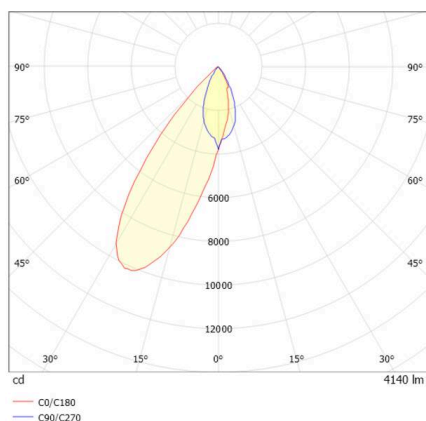

ARTIS

704-11111014706bv1

ARTIS 1 SINGLE SHELF TRACK PROIETTORE CON ADATTATORE BINARIO TRIFASE in alluminio, nero, simile a RAL 9005, riflettore in plastica purissima sottovuoto di elevata efficienza energetica fascio riflettore per testata gondola, emissione luminosa diretta, girevole 350°, orientabile 30°, con alimentatore, max. 1050mA, dimmerabilità: Smart bluetooth, adattatore/basetta nero, IP20

DISEGNO

DETTAGLI TECNICI

Lampadina	LED
Potenza sistema [W]	40
Flusso luminoso [lm]	4140
Corrente del secondario [mA]	1050
Temperatura colore	3500K
CRI	PREMIUM>90
Ottica	riflettore in plastica purissima sottovuoto
Alimentatore	con alimentatore
Dimmerabilità	Smart bluetooth
Area di emissione luce	diretta
Angolo apertura fascio luminoso	riflettore per testata gondola
Tensione	220-240V 50/60Hz
Lunghezza [mm]	260
Larghezza [mm]	85
Altezza [mm]	163
Classe di protezione	IP20
Classe di protezione	classe di protezione II
Materiale	alluminio
Colore base	nero
RAL	9005
Colore adattatore/basetta	nero
Durata di vita [h]	L80 B10 50 000
Classe efficienza energetica	E
Numero di lampadine B16A	50
Peso netto [kg]	1,92
EAN numero	9010870354159

CURVA DISTRIBUZIONE LUCE

Etichetta energetica

I valori indicati sono nominali. Tolleranza della potenza e del flusso luminoso +/- 10%.

Tolleranza della temperatura colore: +/- 150 K. I valori sono riferiti ad una temperatura ambiente di 25°C, salvo diversa indicazione.