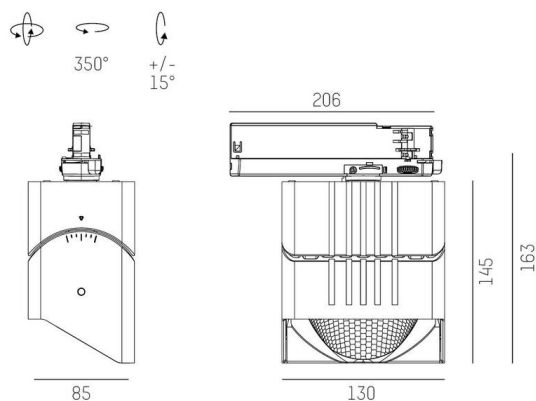

ARTIS

704-11111014706bv1

ARTIS 1 SINGLE SHELF TRACK PROIETTORE CON ADATTATORE BINARIO TRIFASE in alluminio, nero, simile a RAL 9005, riflettore in plastica purissima sottovuoto di elevata efficienza energetica fascio riflettore per testata gondola, emissione luminosa diretta, girevole 350°, orientabile 30°, con alimentatore, max. 1050mA, dimmerabilità: Smart bluetooth, adattatore/basetta nero, IP20

DISEGNO

DETTAGLI TECNICI

Lampadina	LED
Potenza sistema [W]	40
Flusso luminoso [lm]	4140
Corrente del secondario [mA]	1050
Temperatura colore	3500K
CRI	PREMIUM>90
Ottica	riflettore in plastica purissima sottovuoto
Alimentatore	con alimentatore
Dimmerabilità	Smart bluetooth
Area di emissione luce	diretta
Angolo apertura fascio luminoso	riflettore per testata gondola
Tensione	220-240V 50/60Hz
Lunghezza [mm]	260
Larghezza [mm]	85
Altezza [mm]	163
Classe di protezione	IP20
Classe di protezione	classe di protezione II
Materiale	alluminio
Colore base	nero
RAL	9005
Colore adattatore/basetta	nero
Durata di vita [h]	L80 B10 50 000
Classe efficienza energetica	E
Numero di lampadine B16A	50
Peso netto [kg]	1,92
EAN numero	9010870354159

CURVA DISTRIBUZIONE LUCE

Etichetta energetica

I valori indicati sono nominali. Tolleranza della potenza e del flusso luminoso +/- 10%.

Tolleranza della temperatura colore: +/- 150 K. I valori sono riferiti ad una temperatura ambiente di 25°C, salvo diversa indicazione.