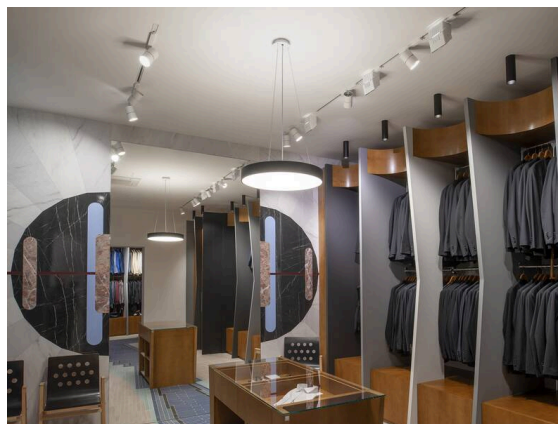

ARTIS

704-11111014706bv1

ARTIS 1 SINGLE SHELF TRACK PROIETTORE CON ADATTATORE BINARIO TRIFASE in alluminio, nero, simile a RAL 9005, riflettore in plastica purissima sottovuoto di elevata efficienza energetica fascio riflettore per testata gondola, emissione luminosa diretta, girevole 350°, orientabile 30°, con alimentatore, max. 1050mA, dimmerabilità: Smart bluetooth, adattatore/basetta nero, IP20

DISEGNO

DETTAGLI TECNICI

Lampadina	LED
Potenza sistema [W]	40
Flusso luminoso [lm]	4140
Corrente del secondario [mA]	1050
Temperatura colore	3500K
CRI	PREMIUM>90
Ottica	riflettore in plastica purissima sottovuoto
Alimentatore	con alimentatore
Dimmerabilità	Smart bluetooth
Area di emissione luce	diretta
Angolo apertura fascio luminoso	riflettore per testata gondola
Tensione	220-240V 50/60Hz
Lunghezza [mm]	260
Larghezza [mm]	85
Altezza [mm]	163
Classe di protezione	IP20
Classe di protezione	classe di protezione II
Materiale	alluminio
Colore base	nero
RAL	9005
Colore adattatore/basetta	nero
Durata di vita [h]	L80 B10 50 000
Classe efficienza energetica	E
Numero di lampadine B16A	50
Peso netto [kg]	1,92
EAN numero	9010870354159