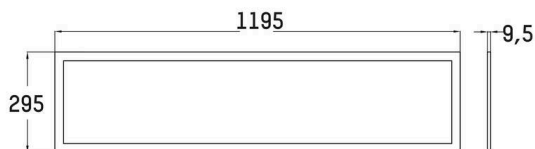

RETRO

222-00374

RETRO PRO 1195R DECKENEINBAULEUCHTE aus Aluminium, weiß, ähnlich RAL 9003, mikroprismatische PMMA-Abdeckung für ausgezeichnete Entblendung Ausstrahlwinkel 90°, Lichtaustritt direkt, UGR <19, ohne Betriebsgerät, max. 300-1050mA, Dimmbarkeit: siehe Betriebsgerät, IP20,

TECHNISCHE DETAILS

Leuchtmittel	LED 35W
Lichtstrom [lm]	5145/5475lm
Strom sekundärseitig [mA]	300-1050
Lichtfarbe	3000/4000K
CRI	>90
UGR	<19
Optik	Mikroprismenabdeckung
Betriebsgerät	ohne Betriebsgerät
Dimmbarkeit	siehe Betriebsgerät
Lichtaustritt	direkt
Ausstrahlwinkel	90°
Spannung	34 VDC
Länge [mm]	1195
Breite [mm]	295
Höhe [mm]	10
Einbautiefe [mm]	60
Schutzart	IP20
Schutzklasse	Schutzklasse III
Material	Aluminium
Farbe Leuchte	weiß
RAL	9003
Lebensdauer [h]	L80 B10 100 000
Energieeffizienzklasse	D
Nettogewicht [kg]	2,10
EAN-Nummer	9010979612990

SKIZZE

Energie Label

LICHTVERTEILUNGSKURVE

Die Werte sind Bemessungswerte. Leistung und Lichtstrom unterliegen initial einer Toleranz von +/- 10%.
Toleranz der Farbtemperatur: +/- 150 K. Die Werte gelten, wenn nicht anders angegeben, für eine Umgebungstemperatur von 25°C.