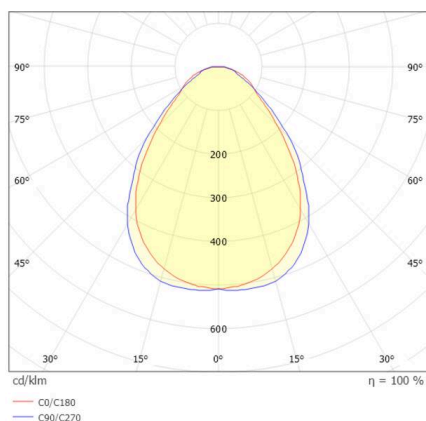

TECHNISCHE DETAILS

Leuchtmittel	LED 35W
Lichtstrom [lm]	5145/5475lm
Strom sekundärseitig [mA]	300-1050
Lichtfarbe	3000/4000K
CRI	>90
UGR	<19
Optik	Mikroprismenabdeckung
Betriebsgerät	ohne Betriebsgerät
Dimmbarkeit	siehe Betriebsgerät
Lichtaustritt	direkt
Ausstrahlwinkel	90°
Spannung	34 VDC
Länge [mm]	1195
Breite [mm]	295
Höhe [mm]	10
Einbautiefe [mm]	60
Schutzart	IP20
Schutzklasse	Schutzklasse III
Material	Aluminium
Farbe Leuchte	weiß
RAL	9003
Lebensdauer [h]	L80 B10 100 000
Energieeffizienzklasse	D
Nettogewicht [kg]	2,10
EAN-Nummer	9010979612990

SKIZZE

Energie Label

LICHTVERTEILUNGSKURVE

Die Werte sind Bemessungswerte. Leistung und Lichtstrom unterliegen initial einer Toleranz von +/- 10%.
Toleranz der Farbtemperatur: +/- 150 K. Die Werte gelten, wenn nicht anders angegeben, für eine Umgebungstemperatur von 25°C.