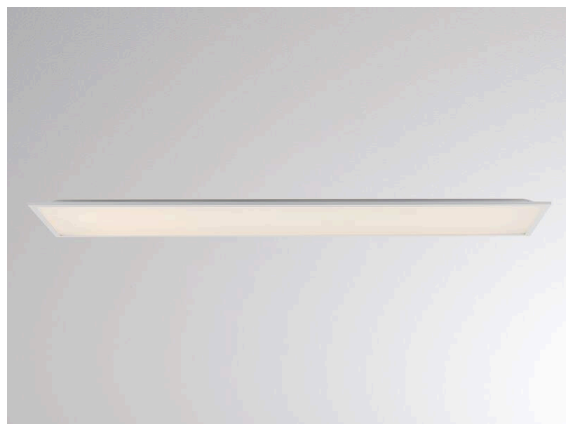

RETRO

222-00374

RETRO PRO 1195R DECKENEINBAULEUCHTE aus Aluminium, weiß, ähnlich RAL 9003, mikroprismatische PMMA-Abdeckung für ausgezeichnete Entblendung Ausstrahlwinkel 90°, Lichtaustritt direkt, UGR <19, ohne Betriebsgerät, max. 300-1050mA, Dimmbarkeit: siehe Betriebsgerät, IP20,

TECHNISCHE DETAILS

Leuchtmittel	LED 35W
Lichtstrom [lm]	5145/5475lm
Strom sekundärseitig [mA]	300-1050
Lichtfarbe	3000/4000K
CRI	>90
UGR	<19
Optik	Mikroprismenabdeckung
Betriebsgerät	ohne Betriebsgerät
Dimmbarkeit	siehe Betriebsgerät
Lichtaustritt	direkt
Ausstrahlwinkel	90°
Spannung	34 VDC
Länge [mm]	1195
Breite [mm]	295
Höhe [mm]	10
Einbautiefe [mm]	60
Schutzart	IP20
Schutzklasse	Schutzklasse III
Material	Aluminium
Farbe Leuchte	weiß
RAL	9003
Lebensdauer [h]	L80 B10 100 000
Energieeffizienzklasse	D
Nettogewicht [kg]	2,10
EAN-Nummer	9010979612990