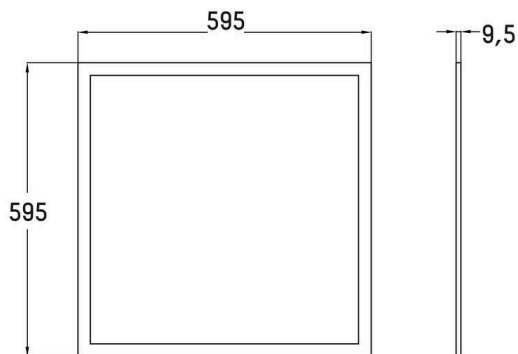

RETRO

222-00372

RETRO PRO 595R DECKENEINBAULEUCHTE aus Aluminium, weiß, ähnlich RAL 9003, mikrop Prismatische PMMA-Abdeckung für ausgezeichnete Entblendung Ausstrahlwinkel 90°, Lichtaustritt direkt, UGR <19, ohne Betriebsgerät, max. 300-1050mA, Dimmbarkeit: siehe Betriebsgerät, IP20,

TECHNISCHE DETAILS

Leuchtmittel	LED 35W
Lichtstrom [lm]	5050/5355lm
Strom sekundärseitig [mA]	300-1050
Lichtfarbe	3000/4000K
CRI	>90
UGR	<19
Optik	Mikroprismenabdeckung
Betriebsgerät	ohne Betriebsgerät
Dimmbarkeit	siehe Betriebsgerät
Lichtaustritt	direkt
Ausstrahlwinkel	90°
Spannung	34 VDC
Länge [mm]	595
Breite [mm]	595
Höhe [mm]	10
Einbautiefe [mm]	60
Schutzart	IP20
Schutzklasse	Schutzklasse III

SKIZZE

Material	Aluminium
Farbe Leuchte	weiß
RAL	9003
Lebensdauer [h]	L80 B10 100 000
Energieeffizienzklasse	D
Nettogewicht [kg]	2,10
EAN-Nummer	9010979612976

Energie Label

LICHTVERTEILUNGSKURVE

Die Werte sind Bemessungswerte. Leistung und Lichtstrom unterliegen initial einer Toleranz von +/- 10%.
Toleranz der Farbtemperatur: +/- 150 K. Die Werte gelten, wenn nicht anders angegeben, für eine Umgebungstemperatur von 25°C.