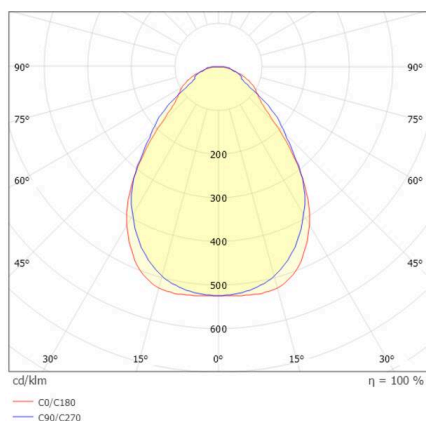

TECHNISCHE DETAILS

Leuchtmittel	LED 35W
Lichtstrom [lm]	5050/5355lm
Strom sekundärseitig [mA]	300-1050
Lichtfarbe	3000/4000K
CRI	>90
UGR	<19
Optik	Mikroprismenabdeckung
Betriebsgerät	ohne Betriebsgerät
Dimmbarkeit	siehe Betriebsgerät
Lichtaustritt	direkt
Ausstrahlwinkel	90°
Spannung	34 VDC
Länge [mm]	595
Breite [mm]	595
Höhe [mm]	10
Einbautiefe [mm]	60
Schutzart	IP20
Schutzklasse	Schutzklasse III

SKIZZE

Material	Aluminium
Farbe Leuchte	weiß
RAL	9003
Lebensdauer [h]	L80 B10 100 000
Energieeffizienzklasse	D
Nettogewicht [kg]	2,10
EAN-Nummer	9010979612976

Energie Label

LICHTVERTEILUNGSKURVE

Die Werte sind Bemessungswerte. Leistung und Lichtstrom unterliegen initial einer Toleranz von +/- 10%.
Toleranz der Farbtemperatur: +/- 150 K. Die Werte gelten, wenn nicht anders angegeben, für eine Umgebungstemperatur von 25°C.