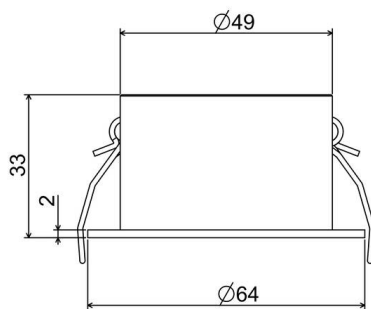

LUMERO+

222-00362

BASE R1 BASE aus Aluminium, schwarz, ähnlich RAL 9005, max. 500mA, Dimmbarkeit: Phasenabschnitt, Adapter/Baldachin schwarz, IP20,

SKIZZE

TECHNISCHE DETAILS

Strom sekundärseitig [mA]	500
Dimmbarkeit	Phasenabschnitt
Spannung	220-240V 50Hz
Höhe [mm]	35
Durchmesser [mm]	64
Deckenausschnitt [mm]	57
Einbautiefe [mm]	65
Schutzart	IP20
Schutzklasse	Schutzklasse II
Material	Aluminium
Farbe Leuchte	schwarz
RAL	9005
Farbe Adapter/Baldachin	schwarz
Lebensdauer [h]	50 000 L80 B10
Umgebungstemperatur	-20° bis +45°
Anzahl Leuchten B16A	224
Nettogewicht [kg]	1,00
EAN-Nummer	9010979453111

Energie Label

Die Werte sind Bemessungswerte. Leistung und Lichtstrom unterliegen initial einer Toleranz von +/- 10%.
Toleranz der Farbtemperatur: +/- 150 K. Die Werte gelten, wenn nicht anders angegeben, für eine Umgebungstemperatur von 25°C.