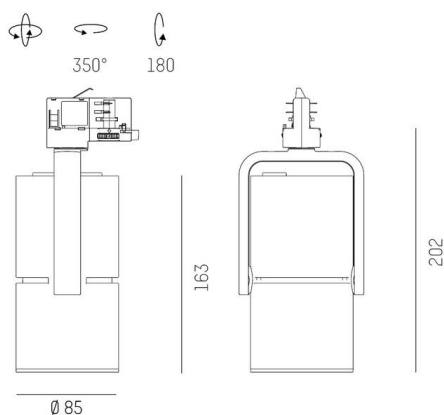

260

637-00402032405b

2 GO+ TRACK SPOT POUR RAIL AVEC ADAPTATEUR 3 PHASES en aluminium, blanc, RAL 9016, réflecteur haute efficacité, métallisé sous vide, en aluminium angle de rayonnement 40°, émission direct, rotatif sur 350°, pivotant sur 180°, avec driver, max. 700mA, gradation: Smart bluetooth, IP20

ILLUSTRATION

COURBE PHOTOMÉTRIQUE

DONNÉES TECHNIQUES

Ampoule	LED
Puissance système [W]	27
Flux lumineux [lm]	2590
Courant secondaire [mA]	700
Température de couleur	4000K
CRI	>90
Cache (Diffuseur)	réflecteur métallisé sous vide en aluminium avec driver
Driver	Smart Bluetooth
Gradation	direct
Emission de lumière	40°
Angle de rayonnement	220-240V 50/60Hz
Tension	
Longueur [mm]	163
Hauteur [mm]	202
Diamètre [mm]	85
Type de protection	IP20
Classe de protection	classe de protection I
Valeur IK	IK04
Matériau	aluminium
Couleur du luminaire	blanc
RAL	9016
Durée de vie [h]	L80 B10 50 000
Nombre de luminaires sur B16A	50
Poids net [kg]	0,89
EAN numéro	9008905843600

Label énergie

Les valeurs indiquées sont des valeurs assignées. La puissance et le flux lumineux sous soumis à une tolérance d'environ 10 %. Tolérance de la température de couleur: +/- 150 K. Sauf indication contraire, les valeurs s'appliquent à une température ambiante de 25 °C.