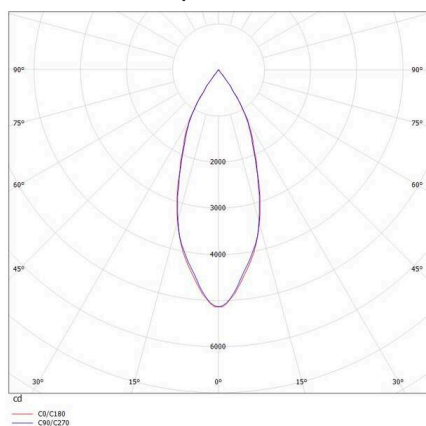

260

637-00402032405b

2 GO+ TRACK SPOT POUR RAIL AVEC ADAPTATEUR 3 PHASES en aluminium, blanc, RAL 9016, réflecteur haute efficacité, métallisé sous vide, en aluminium angle de rayonnement 40°, émission direct, rotatif sur 350°, pivotant sur 180°, avec driver, max. 700mA, gradation: Smart bluetooth, IP20

ILLUSTRATION

COURBE PHOTOMÉTRIQUE

DONNÉES TECHNIQUES

Ampoule	LED
Puissance système [W]	27
Flux lumineux [lm]	2590
Courant secondaire [mA]	700
Température de couleur	4000K
CRI	>90
Cache (Diffuseur)	réflecteur métallisé sous vide en aluminium avec driver
Driver	Smart Bluetooth
Gradation	direct
Emission de lumière	40°
Angle de rayonnement	220-240V 50/60Hz
Tension	
Longueur [mm]	163
Hauteur [mm]	202
Diamètre [mm]	85
Type de protection	IP20
Classe de protection	classe de protection I
Valeur IK	IK04
Matériau	aluminium
Couleur du luminaire	blanc
RAL	9016
Durée de vie [h]	L80 B10 50 000
Nombre de luminaires sur B16A	50
Poids net [kg]	0,89
EAN numéro	9008905843600

Label énergie

Les valeurs indiquées sont des valeurs assignées. La puissance et le flux lumineux sous soumis à une tolérance d'environ 10 %. Tolérance de la température de couleur: +/- 150 K. Sauf indication contraire, les valeurs s'appliquent à une température ambiante de 25 °C.