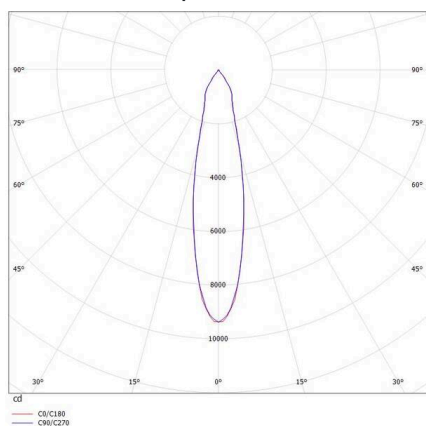

260

637-00402024905b

2 GO+ TRACK SPOT POUR RAIL AVEC ADAPTATEUR 3 PHASES en aluminium, blanc, RAL 9016, réflecteur haute efficacité, métallisé sous vide, en aluminium angle de rayonnement 24°, émission direct, rotatif sur 350°, pivotant sur 180°, avec driver, max. 700mA, gradation: Smart bluetooth, IP20

ILLUSTRATION

COURBE PHOTOMÉTRIQUE

DONNÉES TECHNIQUES

Ampoule	LED
Puissance système [W]	27
Flux lumineux [lm]	2430
Courant secondaire [mA]	700
Température de couleur	3000K
CRI	PREMIUM>90
Cache (Diffuseur)	réflecteur métallisé sous vide en aluminium
Driver	avec driver
Gradation	Smart Bluetooth
Emission de lumière	direct
Angle de rayonnement	24°
Tension	220-240V 50/60Hz
Longueur [mm]	163
Hauteur [mm]	202
Diamètre [mm]	85
Type de protection	IP20
Classe de protection	classe de protection I
Valeur IK	IK04
Matériau	aluminium
Couleur du luminaire	blanc
RAL	9016
Durée de vie [h]	L80 B10 50 000
Nombre de luminaires sur B16A	50
Poids net [kg]	0,88
EAN numéro	9008905843150

Label énergie

Les valeurs indiquées sont des valeurs assignées. La puissance et le flux lumineux sous soumis à une tolérance d'environ 10 %. Tolérance de la température de couleur: +/- 150 K. Sauf indication contraire, les valeurs s'appliquent à une température ambiante de 25 °C.