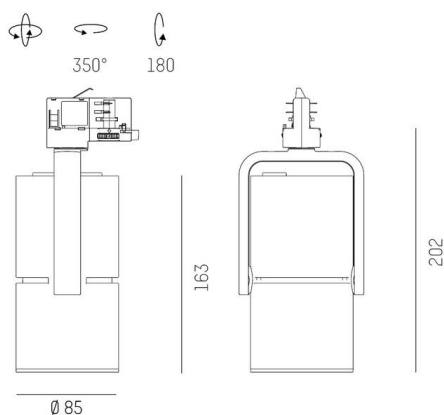

260

637-00402024905b

2 GO+ TRACK SPOT POUR RAIL AVEC ADAPTATEUR 3 PHASES en aluminium, blanc, RAL 9016, réflecteur haute efficacité, métallisé sous vide, en aluminium angle de rayonnement 24°, émission direct, rotatif sur 350°, pivotant sur 180°, avec driver, max. 700mA, gradation: Smart bluetooth, IP20

ILLUSTRATION

COURBE PHOTOMÉTRIQUE

DONNÉES TECHNIQUES

Ampoule	LED
Puissance système [W]	27
Flux lumineux [lm]	2430
Courant secondaire [mA]	700
Température de couleur	3000K
CRI	PREMIUM>90
Cache (Diffuseur)	réflecteur métallisé sous vide en aluminium
Driver	avec driver
Gradation	Smart Bluetooth
Emission de lumière	direct
Angle de rayonnement	24°
Tension	220-240V 50/60Hz
Longueur [mm]	163
Hauteur [mm]	202
Diamètre [mm]	85
Type de protection	IP20
Classe de protection	classe de protection I
Valeur IK	IK04
Matériau	aluminium
Couleur du luminaire	blanc
RAL	9016
Durée de vie [h]	L80 B10 50 000
Nombre de luminaires sur B16A	50
Poids net [kg]	0,88
EAN numéro	9008905843150

Label énergie

Les valeurs indiquées sont des valeurs assignées. La puissance et le flux lumineux sous soumis à une tolérance d'environ 10 %. Tolérance de la température de couleur: +/- 150 K. Sauf indication contraire, les valeurs s'appliquent à une température ambiante de 25 °C.