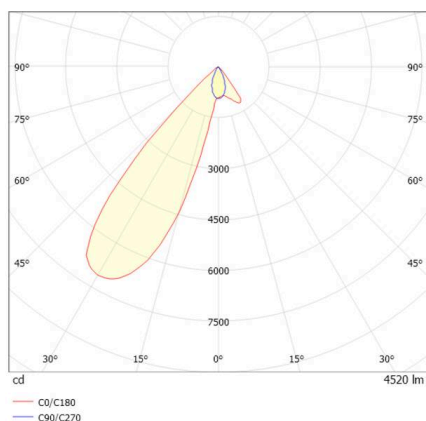

TRAIL

610-135203124755d

TRAIL ARTIS 2 MATRIX TRAGSCHIENENLICHTEINSATZ aus Aluminium, weiß, ähnlich RAL 9016, hocheffizienter, vakuumbedampfter Reflektor aus Kunststoff Ausstrahlwinkel double asym, Lichtaustritt direkt, drehbar 350°, schwenkbar 30°, mit Betriebsgerät, max. 1050mA, Dimmbarkeit: DALI, Durchgangsverdrahtung 7-polig, Adapter/Baldachin weiß, IP20, Mit der Möglichkeit zur Anbringung des Lightguiders für die Beleuchtung der 3. Ebene und 3stufig elektrisch einstellbarer Bodenmatrix,

SKIZZE

TECHNISCHE DETAILS

Leuchtmittel	LED
Systemleistung [W]	80
Lichtstrom [lm]	9040
Strom sekundärseitig [mA]	1050
Lichtfarbe	3500K
CRI	PREMIUM>90
Optik	vakuumbedampfter Reflektor aus Kunststoff mit Betriebsgerät
Betriebsgerät	DALI
Dimmbarkeit	direkt
Lichtaustritt	double asym
Ausstrahlwinkel	220-240V 50/60Hz
Spannung	7-polig
Durchgangsverdrahtung	
Länge [mm]	564,9
Breite [mm]	85
Höhe [mm]	149
Schutzart	IP20
Schutzklasse	Schutzklasse I
Material	Aluminium
Farbe Leuchte	weiß
RAL	9016
Farbe Adapter/Baldachin	weiß
Lebensdauer [h]	L80 B10 50 000
Energieeffizienzklasse	D
Anzahl Leuchten B16A	24
Nettogewicht [kg]	2,83
EAN-Nummer	9010870133266

LICHTVERTEILUNGSKURVE

Energie Label

Die Werte sind Bemessungswerte. Leistung und Lichtstrom unterliegen initial einer Toleranz von +/- 10%. Toleranz der Farbtemperatur: +/- 150 K. Die Werte gelten, wenn nicht anders angegeben, für eine Umgebungstemperatur von 25°C.