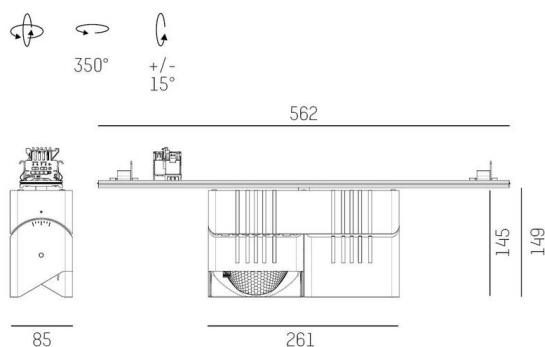

TRAIL

610-135203124755d

TRAIL ARTIS 2 MATRIX TRAGSCHIENENLICHTEINSATZ aus Aluminium, weiß, ähnlich RAL 9016, hocheffizienter, vakuumbedampfter Reflektor aus Kunststoff Ausstrahlwinkel double asym, Lichtaustritt direkt, drehbar 350°, schwenkbar 30°, mit Betriebsgerät, max. 1050mA, Dimmbarkeit: DALI, Durchgangsverdrahtung 7-polig, Adapter/Baldachin weiß, IP20, Mit der Möglichkeit zur Anbringung des Lightguiders für die Beleuchtung der 3. Ebene und 3stufig elektrisch einstellbarer Bodenmatrix,

SKIZZE

TECHNISCHE DETAILS

Leuchtmittel	LED
Systemleistung [W]	80
Lichtstrom [lm]	9040
Strom sekundärseitig [mA]	1050
Lichtfarbe	3500K
CRI	PREMIUM>90
Optik	vakuumbedampfter Reflektor aus Kunststoff mit Betriebsgerät
Betriebsgerät	DALI
Dimmbarkeit	direkt
Lichtaustritt	double asym
Ausstrahlwinkel	220-240V 50/60Hz
Spannung	7-polig
Durchgangsverdrahtung	
Länge [mm]	564,9
Breite [mm]	85
Höhe [mm]	149
Schutzart	IP20
Schutzklasse	Schutzklasse I
Material	Aluminium
Farbe Leuchte	weiß
RAL	9016
Farbe Adapter/Baldachin	weiß
Lebensdauer [h]	L80 B10 50 000
Energieeffizienzklasse	D
Anzahl Leuchten B16A	24
Nettogewicht [kg]	2,83
EAN-Nummer	9010870133266

LICHTVERTEILUNGSKURVE

Energie Label

Die Werte sind Bemessungswerte. Leistung und Lichtstrom unterliegen initial einer Toleranz von +/- 10%. Toleranz der Farbtemperatur: +/- 150 K. Die Werte gelten, wenn nicht anders angegeben, für eine Umgebungstemperatur von 25°C.