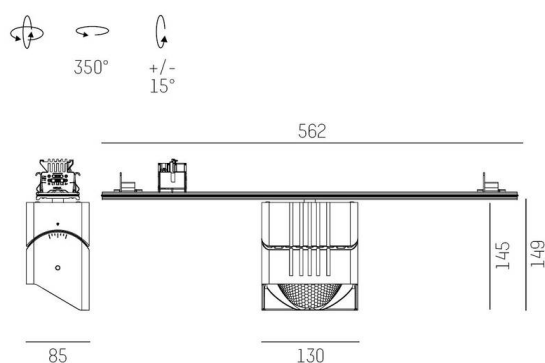

TRAIL

610-1351031147660

TRAIL ARTIS 1 MATRIX TRAGSCHIENENLICHTEINSATZ aus Aluminium, schwarz, ähnlich RAL 9005, hocheffizienter, vakuumbedampfter Reflektor aus Kunststoff Ausstrahlwinkel asymmetrisch, Lichtaustritt direkt, drehbar 350°, schwenkbar 30°, mit Betriebsgerät, max. 1050mA, Dimmbarkeit: nicht dimmbar, Durchgangsverdrahtung 7-polig, Adapter/Baldachin schwarz, IP20, Mit der Möglichkeit zur Anbringung des Lightguiders für die Beleuchtung der 3. Ebene und 3stufig elektrisch einstellbarer Bodenmatrix,

SKIZZE

TECHNISCHE DETAILS

Leuchtmittel	LED
Systemleistung [W]	40
Lichtstrom [lm]	4510
Strom sekundärseitig [mA]	1050
Lichtfarbe	3500K
CRI	PREMIUM>90
Optik	vakuumbedampfter Reflektor aus Kunststoff
Betriebsgerät	mit Betriebsgerät
Dimmbarkeit	nicht dimmbar
Lichtaustritt	direkt
Ausstrahlwinkel	asymmetrisch
Spannung	220-240V 50/60Hz
Durchgangsverdrahtung	7-polig
Länge [mm]	564,9
Breite [mm]	85
Höhe [mm]	149
Schutzart	IP20
Schutzklasse	Schutzklasse I
Material	Aluminium
Farbe Leuchte	schwarz
RAL	9005
Farbe Adapter/Baldachin	schwarz
Lebensdauer [h]	L80 B10 50 000
Energieeffizienzklasse	D
Anzahl Leuchten B16A	24
Nettogewicht [kg]	2,21
EAN-Nummer	9010870133167

LICHTVERTEILUNGSKURVE

Energie Label

Die Werte sind Bemessungswerte. Leistung und Lichtstrom unterliegen initial einer Toleranz von +/- 10%. Toleranz der Farbtemperatur: +/- 150 K. Die Werte gelten, wenn nicht anders angegeben, für eine Umgebungstemperatur von 25°C.