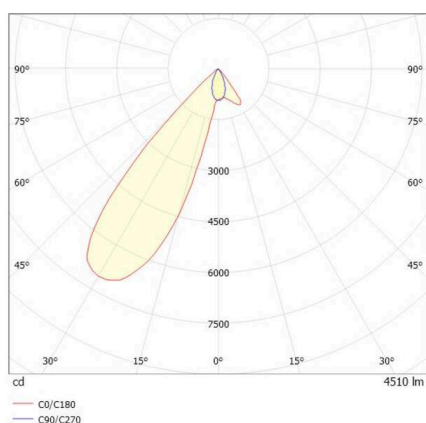

TRAIL

610-1351031147660

TRAIL ARTIS 1 MATRIX TRAGSCHIENENLICHTEINSATZ aus Aluminium, schwarz, ähnlich RAL 9005, hocheffizienter, vakuumbedampfter Reflektor aus Kunststoff Ausstrahlwinkel asymmetrisch, Lichtaustritt direkt, drehbar 350°, schwenkbar 30°, mit Betriebsgerät, max. 1050mA, Dimmbarkeit: nicht dimmbar, Durchgangsverdrahtung 7-polig, Adapter/Baldachin schwarz, IP20, Mit der Möglichkeit zur Anbringung des Lightguiders für die Beleuchtung der 3. Ebene und 3stufig elektrisch einstellbarer Bodenmatrix,

SKIZZE

TECHNISCHE DETAILS

Leuchtmittel	LED
Systemleistung [W]	40
Lichtstrom [lm]	4510
Strom sekundärseitig [mA]	1050
Lichtfarbe	3500K
CRI	PREMIUM>90
Optik	vakuumbedampfter Reflektor aus Kunststoff
Betriebsgerät	mit Betriebsgerät
Dimmbarkeit	nicht dimmbar
Lichtaustritt	direkt
Ausstrahlwinkel	asymmetrisch
Spannung	220-240V 50/60Hz
Durchgangsverdrahtung	7-polig
Länge [mm]	564,9
Breite [mm]	85
Höhe [mm]	149
Schutzart	IP20
Schutzklasse	Schutzklasse I
Material	Aluminium
Farbe Leuchte	schwarz
RAL	9005
Farbe Adapter/Baldachin	schwarz
Lebensdauer [h]	L80 B10 50 000
Energieeffizienzklasse	D
Anzahl Leuchten B16A	24
Nettogewicht [kg]	2,21
EAN-Nummer	9010870133167

LICHTVERTEILUNGSKURVE

Energie Label

Die Werte sind Bemessungswerte. Leistung und Lichtstrom unterliegen initial einer Toleranz von +/- 10%. Toleranz der Farbtemperatur: +/- 150 K. Die Werte gelten, wenn nicht anders angegeben, für eine Umgebungstemperatur von 25°C.