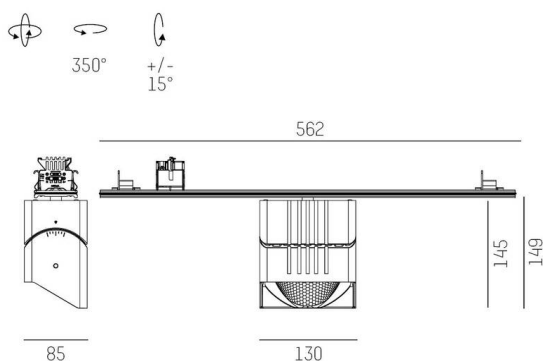

**TRAIL**

**610-1351031147660**

TRAIL ARTIS 1 MATRIX TRAGSCHIENENLICHTEINSATZ aus Aluminium, schwarz, ähnlich RAL 9005, hocheffizienter, vakuumbedampfter Reflektor aus Kunststoff Ausstrahlwinkel asymmetrisch, Lichtaustritt direkt, drehbar 350°, schwenkbar 30°, mit Betriebsgerät, max. 1050mA, Dimmbarkeit: nicht dimmbar, Durchgangsverdrahtung 7-polig, Adapter/Baldachin schwarz, IP20, Mit der Möglichkeit zur Anbringung des Lightguiders für die Beleuchtung der 3. Ebene und 3stufig elektrisch einstellbarer Bodenmatrix,

**SKIZZE**

**TECHNISCHE DETAILS**

Leuchtmittel	LED
Systemleistung [W]	40
Lichtstrom [lm]	4510
Strom sekundärseitig [mA]	1050
Lichtfarbe	3500K
CRI	PREMIUM>90
Optik	vakuumbedampfter Reflektor aus Kunststoff
Betriebsgerät	mit Betriebsgerät
Dimmbarkeit	nicht dimmbar
Lichtaustritt	direkt
Ausstrahlwinkel	asymmetrisch
Spannung	220-240V 50/60Hz
Durchgangsverdrahtung	7-polig
Länge [mm]	564,9
Breite [mm]	85
Höhe [mm]	149
Schutzart	IP20
Schutzklasse	Schutzklasse I
Material	Aluminium
Farbe Leuchte	schwarz
RAL	9005
Farbe Adapter/Baldachin	schwarz
Lebensdauer [h]	L80 B10 50 000
Energieeffizienzklasse	D
Anzahl Leuchten B16A	24
Nettogewicht [kg]	2,21
EAN-Nummer	9010870133167

**LICHTVERTEILUNGSKURVE**

Energie Label

Die Werte sind Bemessungswerte. Leistung und Lichtstrom unterliegen initial einer Toleranz von +/- 10%. Toleranz der Farbtemperatur: +/- 150 K. Die Werte gelten, wenn nicht anders angegeben, für eine Umgebungstemperatur von 25°C.