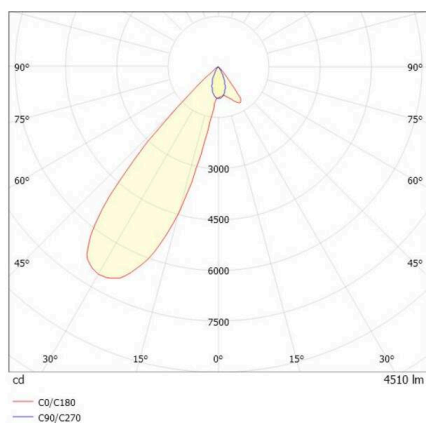

**TRAIL**

**610-1351031147660**

TRAIL ARTIS 1 MATRIX TRAGSCHIENENLICHTEINSATZ aus Aluminium, schwarz, ähnlich RAL 9005, hocheffizienter, vakuumbedampfter Reflektor aus Kunststoff Ausstrahlwinkel asymmetrisch, Lichtaustritt direkt, drehbar 350°, schwenkbar 30°, mit Betriebsgerät, max. 1050mA, Dimmbarkeit: nicht dimmbar, Durchgangsverdrahtung 7-polig, Adapter/Baldachin schwarz, IP20, Mit der Möglichkeit zur Anbringung des Lightguiders für die Beleuchtung der 3. Ebene und 3stufig elektrisch einstellbarer Bodenmatrix,

**SKIZZE**

**TECHNISCHE DETAILS**

Leuchtmittel	LED
Systemleistung [W]	40
Lichtstrom [lm]	4510
Strom sekundärseitig [mA]	1050
Lichtfarbe	3500K
CRI	PREMIUM>90
Optik	vakuumbedampfter Reflektor aus Kunststoff
Betriebsgerät	mit Betriebsgerät
Dimmbarkeit	nicht dimmbar
Lichtaustritt	direkt
Ausstrahlwinkel	asymmetrisch
Spannung	220-240V 50/60Hz
Durchgangsverdrahtung	7-polig
Länge [mm]	564,9
Breite [mm]	85
Höhe [mm]	149
Schutzart	IP20
Schutzklasse	Schutzklasse I
Material	Aluminium
Farbe Leuchte	schwarz
RAL	9005
Farbe Adapter/Baldachin	schwarz
Lebensdauer [h]	L80 B10 50 000
Energieeffizienzklasse	D
Anzahl Leuchten B16A	24
Nettogewicht [kg]	2,21
EAN-Nummer	9010870133167

**LICHTVERTEILUNGSKURVE**

Energie Label

Die Werte sind Bemessungswerte. Leistung und Lichtstrom unterliegen initial einer Toleranz von +/- 10%. Toleranz der Farbtemperatur: +/- 150 K. Die Werte gelten, wenn nicht anders angegeben, für eine Umgebungstemperatur von 25°C.