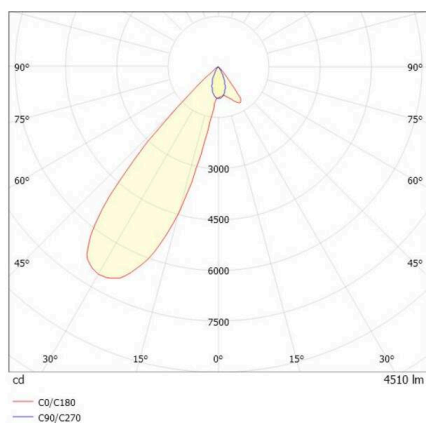

TRAIL

610-135103114766d

TRAIL ARTIS 1 MATRIX TRAGSCHIENENLICHTEINSATZ aus Aluminium, schwarz, ähnlich RAL 9005, hocheffizienter, vakuumbedampfter Reflektor aus Kunststoff Ausstrahlwinkel asymmetrisch, Lichtaustritt direkt, drehbar 350°, schwenkbar 30°, mit Betriebsgerät, max. 1050mA, Dimmbarkeit: DALI, Durchgangsverdrahtung 7-polig, Adapter/Baldachin schwarz, IP20, Mit der Möglichkeit zur Anbringung des Lightguiders für die Beleuchtung der 3. Ebene und 3stufig elektrisch einstellbarer Bodenmatrix,

SKIZZE

TECHNISCHE DETAILS

Leuchtmittel	LED
Systemleistung [W]	40
Lichtstrom [lm]	4510
Strom sekundärseitig [mA]	1050
Lichtfarbe	3500K
CRI	PREMIUM>90
Optik	vakuumbedampfter Reflektor aus Kunststoff mit Betriebsgerät
Betriebsgerät	DALI
Dimmbarkeit	direkt
Lichtaustritt	asymmetrisch
Ausstrahlwinkel	220-240V 50/60Hz
Spannung	7-polig
Durchgangsverdrahtung	
Länge [mm]	564,9
Breite [mm]	85
Höhe [mm]	149
Schutzart	IP20
Schutzklasse	Schutzklasse I
Material	Aluminium
Farbe Leuchte	schwarz
RAL	9005
Farbe Adapter/Baldachin	schwarz
Lebensdauer [h]	L80 B10 50 000
Energieeffizienzklasse	D
Anzahl Leuchten B16A	50
Nettogewicht [kg]	2,23
EAN-Nummer	9010870133150

LICHTVERTEILUNGSKURVE

Energie Label

Die Werte sind Bemessungswerte. Leistung und Lichtstrom unterliegen initial einer Toleranz von +/- 10%. Toleranz der Farbtemperatur: +/- 150 K. Die Werte gelten, wenn nicht anders angegeben, für eine Umgebungstemperatur von 25°C.