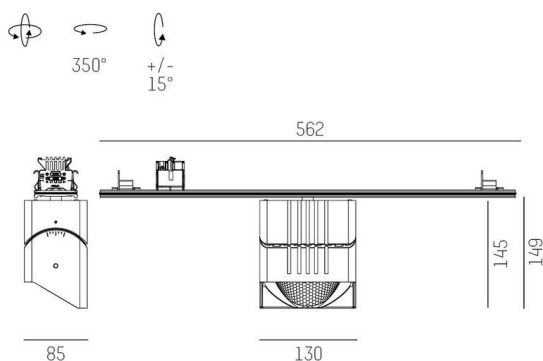

TRAIL

610-135103114766d

TRAIL ARTIS 1 MATRIX TRAGSCHIENENLICHTEINSATZ aus Aluminium, schwarz, ähnlich RAL 9005, hocheffizienter, vakuumbedampfter Reflektor aus Kunststoff Ausstrahlwinkel asymmetrisch, Lichtaustritt direkt, drehbar 350°, schwenkbar 30°, mit Betriebsgerät, max. 1050mA, Dimmbarkeit: DALI, Durchgangsverdrahtung 7-polig, Adapter/Baldachin schwarz, IP20, Mit der Möglichkeit zur Anbringung des Lightguiders für die Beleuchtung der 3. Ebene und 3stufig elektrisch einstellbarer Bodenmatrix,

SKIZZE

TECHNISCHE DETAILS

Leuchtmittel	LED
Systemleistung [W]	40
Lichtstrom [lm]	4510
Strom sekundärseitig [mA]	1050
Lichtfarbe	3500K
CRI	PREMIUM>90
Optik	vakuumbedampfter Reflektor aus Kunststoff mit Betriebsgerät
Betriebsgerät	DALI
Dimmbarkeit	direkt
Lichtaustritt	asymmetrisch
Ausstrahlwinkel	220-240V 50/60Hz
Spannung	7-polig
Durchgangsverdrahtung	
Länge [mm]	564,9
Breite [mm]	85
Höhe [mm]	149
Schutzart	IP20
Schutzklasse	Schutzklasse I
Material	Aluminium
Farbe Leuchte	schwarz
RAL	9005
Farbe Adapter/Baldachin	schwarz
Lebensdauer [h]	L80 B10 50 000
Energieeffizienzklasse	D
Anzahl Leuchten B16A	50
Nettogewicht [kg]	2,23
EAN-Nummer	9010870133150

LICHTVERTEILUNGSKURVE

Energie Label

Die Werte sind Bemessungswerte. Leistung und Lichtstrom unterliegen initial einer Toleranz von +/- 10%. Toleranz der Farbtemperatur: +/- 150 K. Die Werte gelten, wenn nicht anders angegeben, für eine Umgebungstemperatur von 25°C.