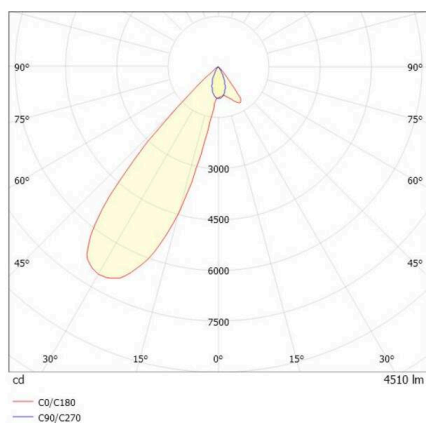

TRAIL

610-1351031147550

TRAIL ARTIS 1 MATRIX TRAGSCHIENENLICHTEINSATZ aus Aluminium, weiß, ähnlich RAL 9016, hocheffizienter, vakuumbedampfter Reflektor aus Kunststoff Ausstrahlwinkel asymmetrisch, Lichtaustritt direkt, drehbar 350°, schwenkbar 30°, mit Betriebsgerät, max. 1050mA, Dimmbarkeit: nicht dimmbar, Durchgangsverdrahtung 7-polig, Adapter/Baldachin weiß, IP20, Mit der Möglichkeit zur Anbringung des Lightguiders für die Beleuchtung der 3. Ebene und 3stufig elektrisch einstellbarer Bodenmatrix,

SKIZZE

TECHNISCHE DETAILS

Leuchtmittel	LED
Systemleistung [W]	40
Lichtstrom [lm]	4510
Strom sekundärseitig [mA]	1050
Lichtfarbe	3500K
CRI	PREMIUM>90
Optik	vakuumbedampfter Reflektor aus Kunststoff
Betriebsgerät	mit Betriebsgerät
Dimmbarkeit	nicht dimmbar
Lichtaustritt	direkt
Ausstrahlwinkel	asymmetrisch
Spannung	220-240V 50/60Hz
Durchgangsverdrahtung	7-polig
Länge [mm]	564,9
Breite [mm]	85
Höhe [mm]	149
Schutzart	IP20
Schutzklasse	Schutzklasse I
Material	Aluminium
Farbe Leuchte	weiß
RAL	9016
Farbe Adapter/Baldachin	weiß
Lebensdauer [h]	L80 B10 50 000
Energieeffizienzklasse	D
Anzahl Leuchten B16A	24
Nettogewicht [kg]	1,50
EAN-Nummer	9010870133143

LICHTVERTEILUNGSKURVE

Energie Label

Die Werte sind Bemessungswerte. Leistung und Lichtstrom unterliegen initial einer Toleranz von +/- 10%. Toleranz der Farbtemperatur: +/- 150 K. Die Werte gelten, wenn nicht anders angegeben, für eine Umgebungstemperatur von 25°C.