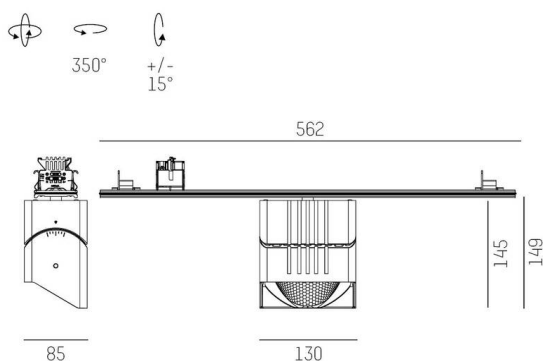

TRAIL

610-1351031147550

TRAIL ARTIS 1 MATRIX TRAGSCHIENENLICHTEINSATZ aus Aluminium, weiß, ähnlich RAL 9016, hocheffizienter, vakuumbedampfter Reflektor aus Kunststoff Ausstrahlwinkel asymmetrisch, Lichtaustritt direkt, drehbar 350°, schwenkbar 30°, mit Betriebsgerät, max. 1050mA, Dimmbarkeit: nicht dimmbar, Durchgangsverdrahtung 7-polig, Adapter/Baldachin weiß, IP20, Mit der Möglichkeit zur Anbringung des Lightguiders für die Beleuchtung der 3. Ebene und 3stufig elektrisch einstellbarer Bodenmatrix,

SKIZZE

TECHNISCHE DETAILS

Leuchtmittel	LED
Systemleistung [W]	40
Lichtstrom [lm]	4510
Strom sekundärseitig [mA]	1050
Lichtfarbe	3500K
CRI	PREMIUM>90
Optik	vakuumbedampfter Reflektor aus Kunststoff
Betriebsgerät	mit Betriebsgerät
Dimmbarkeit	nicht dimmbar
Lichtaustritt	direkt
Ausstrahlwinkel	asymmetrisch
Spannung	220-240V 50/60Hz
Durchgangsverdrahtung	7-polig
Länge [mm]	564,9
Breite [mm]	85
Höhe [mm]	149
Schutzart	IP20
Schutzklasse	Schutzklasse I
Material	Aluminium
Farbe Leuchte	weiß
RAL	9016
Farbe Adapter/Baldachin	weiß
Lebensdauer [h]	L80 B10 50 000
Energieeffizienzklasse	D
Anzahl Leuchten B16A	24
Nettogewicht [kg]	1,50
EAN-Nummer	9010870133143

LICHTVERTEILUNGSKURVE

Energie Label

Die Werte sind Bemessungswerte. Leistung und Lichtstrom unterliegen initial einer Toleranz von +/- 10%. Toleranz der Farbtemperatur: +/- 150 K. Die Werte gelten, wenn nicht anders angegeben, für eine Umgebungstemperatur von 25°C.