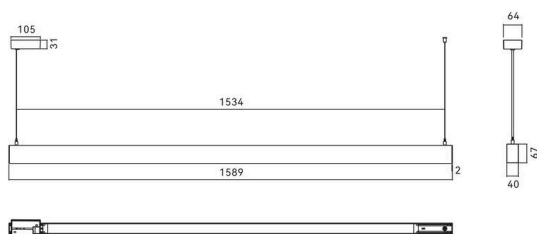

**PERFORA PRO**

**222-00248**

PERFORA PROLINE XL PDI HÄNGELEUCHE aus Aluminium, schwarz, ähnlich RAL 9005, Linsenoptik mit Entblendungs raster Lichtaustritt direkt/- indirekt 40:60, UGR <16, mit Betriebsgerät, max. 1800mA, Dimmbarkeit: DALI 2, Push, Kabel transparent, Adapter/Baldachin schwarz, Pendellänge 4000mm, IP20,

**SKIZZE**

**TECHNISCHE DETAILS**

|                           |   |
|---------------------------|---|
| Leuchtmittel              | LED   |
| Systemleistung [W]        | 70  |
| Lichtstrom [lm]           | 7335/7895   |
| Strom sekundärseitig [mA] | 1800  |
| Lichtfarbe                | 3000/4000K  |
| CRI                       | >90   |
| UGR                       | <16   |
| Optik                     | Linsenoptik mit Entblendungs raster mit Betriebsgerät |
| Betriebsgerät             | DALI 2, Push  |
| Dimmbarkeit               | direkt/- indirekt 40:60                               |
| Lichtaustritt             | 220-240V 50/60Hz                                      |
| Spannung                  |   |
| Länge [mm]                | 1588  |
| Breite [mm]               | 40  |
| Höhe [mm]                 | 65  |
| Pendellänge [mm]          | 4000  |
| Schutzart                 | IP20  |
| Schutzklasse              | Schutzklasse I  |
| Stoßfestigkeit            | IK02  |
| Material                  | Aluminium   |
| Farbe Leuchte             | schwarz   |
| RAL                       | 9005  |
| Farbe Adapter/Baldachin   | schwarz   |
| Kabel                     | transparent   |
| Lebensdauer [h]           | L80 B10 50 000  |
| Energieeffizienzklasse    | D   |
| Anzahl Leuchten B16A      | 28  |
| Nettogewicht [kg]         | 3,70  |
| EAN-Nummer                | 9010870339033   |