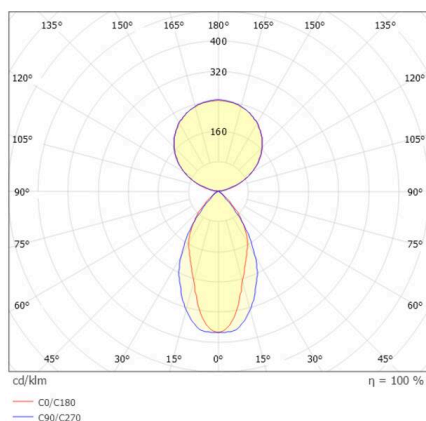

**SKIZZE**

**TECHNISCHE DETAILS**

|                           |   |
|---------------------------|---|
| Leuchtmittel              | LED   |
| Systemleistung [W]        | 70  |
| Lichtstrom [lm]           | 7335/7895   |
| Strom sekundärseitig [mA] | 1800  |
| Lichtfarbe                | 3000/4000K  |
| CRI                       | >90   |
| UGR                       | <16   |
| Optik                     | Linsenoptik mit Entblendungs raster mit Betriebsgerät |
| Betriebsgerät             | DALI 2, Push  |
| Dimmbarkeit               | direkt/- indirekt 40:60                               |
| Lichtaustritt             | 220-240V 50/60Hz                                      |
| Spannung                  |   |
| Länge [mm]                | 1588  |
| Breite [mm]               | 40  |
| Höhe [mm]                 | 65  |
| Pendellänge [mm]          | 4000  |
| Schutzart                 | IP20  |
| Schutzklasse              | Schutzklasse I  |
| Stoßfestigkeit            | IK02  |
| Material                  | Aluminium   |
| Farbe Leuchte             | schwarz   |
| RAL                       | 9005  |
| Farbe Adapter/Baldachin   | schwarz   |
| Kabel                     | transparent   |
| Lebensdauer [h]           | L80 B10 50 000  |
| Energieeffizienzklasse    | D   |
| Anzahl Leuchten B16A      | 28  |
| Nettogewicht [kg]         | 3,70  |
| EAN-Nummer                | 9010870339033   |

**LICHTVERTEILUNGSKURVE**

Energie Label

Die Werte sind Bemessungswerte. Leistung und Lichtstrom unterliegen initial einer Toleranz von +/- 10%. Toleranz der Farbtemperatur: +/- 150 K. Die Werte gelten, wenn nicht anders angegeben, für eine Umgebungstemperatur von 25°C.