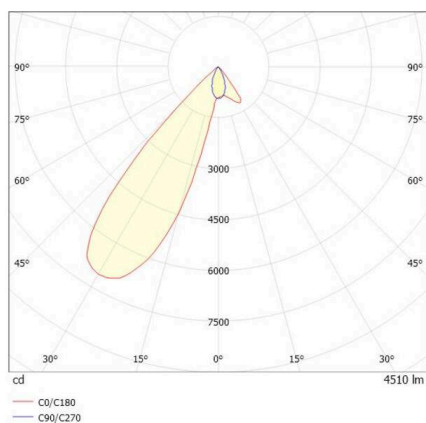

TRAIL

610-135103114755d

TRAIL ARTIS 1 MATRIX TRAGSCHIENENLICHTEINSATZ aus Aluminium, weiß, ähnlich RAL 9016, hocheffizienter, vakuumbedampfter Reflektor aus Kunststoff Ausstrahlwinkel asymmetrisch, Lichtaustritt direkt, drehbar 350°, schwenkbar 30°, mit Betriebsgerät, max. 1050mA, Dimmbarkeit: DALI, Durchgangsverdrahtung 7-polig, Adapter/Baldachin weiß, IP20, Mit der Möglichkeit zur Anbringung des Lightguiders für die Beleuchtung der 3. Ebene und 3stufig elektrisch einstellbarer Bodenmatrix,

SKIZZE

TECHNISCHE DETAILS

Leuchtmittel	LED
Systemleistung [W]	40
Lichtstrom [lm]	4510
Strom sekundärseitig [mA]	1050
Lichtfarbe	3500K
CRI	PREMIUM>90
Optik	vakuumbedampfter Reflektor aus Kunststoff mit Betriebsgerät
Betriebsgerät	DALI
Dimmbarkeit	direkt
Lichtaustritt	asymmetrisch
Ausstrahlwinkel	220-240V 50/60Hz
Spannung	7-polig
Durchgangsverdrahtung	
Länge [mm]	564,9
Breite [mm]	85
Höhe [mm]	149
Schutzart	IP20
Schutzklasse	Schutzklasse I
Material	Aluminium
Farbe Leuchte	weiß
RAL	9016
Farbe Adapter/Baldachin	weiß
Lebensdauer [h]	L80 B10 50 000
Energieeffizienzklasse	D
Anzahl Leuchten B16A	50
Nettogewicht [kg]	1,52
EAN-Nummer	9010870133136

LICHTVERTEILUNGSKURVE

Energie Label

Die Werte sind Bemessungswerte. Leistung und Lichtstrom unterliegen initial einer Toleranz von +/- 10%. Toleranz der Farbtemperatur: +/- 150 K. Die Werte gelten, wenn nicht anders angegeben, für eine Umgebungstemperatur von 25°C.