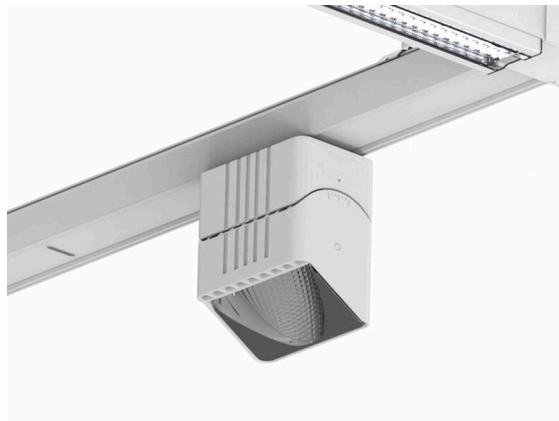

TRAIL

610-135103114755d

TRAIL ARTIS 1 MATRIX TRAGSCHIENENLICHTEINSATZ aus Aluminium, weiß, ähnlich RAL 9016, hocheffizienter, vakuumbedampfter Reflektor aus Kunststoff Ausstrahlwinkel asymmetrisch, Lichtaustritt direkt, drehbar 350°, schwenkbar 30°, mit Betriebsgerät, max. 1050mA, Dimmbarkeit: DALI, Durchgangsverdrahtung 7-polig, Adapter/Baldachin weiß, IP20, Mit der Möglichkeit zur Anbringung des Lightguiders für die Beleuchtung der 3. Ebene und 3stufig elektrisch einstellbarer Bodenmatrix,

SKIZZE

TECHNISCHE DETAILS

Leuchtmittel	LED
Systemleistung [W]	40
Lichtstrom [lm]	4510
Strom sekundärseitig [mA]	1050
Lichtfarbe	3500K
CRI	PREMIUM>90
Optik	vakuumbedampfter Reflektor aus Kunststoff mit Betriebsgerät
Betriebsgerät	DALI
Dimmbarkeit	direkt
Lichtaustritt	asymmetrisch
Ausstrahlwinkel	220-240V 50/60Hz
Spannung	7-polig
Durchgangsverdrahtung	
Länge [mm]	564,9
Breite [mm]	85
Höhe [mm]	149
Schutzart	IP20
Schutzklasse	Schutzklasse I
Material	Aluminium
Farbe Leuchte	weiß
RAL	9016
Farbe Adapter/Baldachin	weiß
Lebensdauer [h]	L80 B10 50 000
Energieeffizienzklasse	D
Anzahl Leuchten B16A	50
Nettogewicht [kg]	1,52
EAN-Nummer	9010870133136