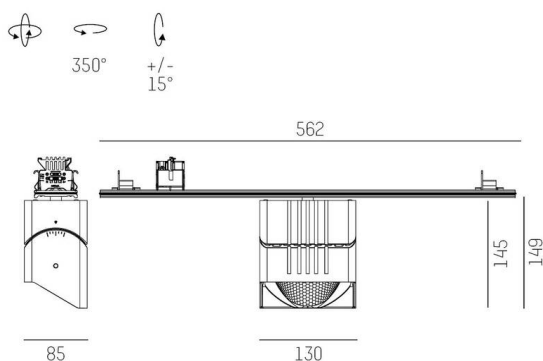

TRAIL

610-135103114755d

TRAIL ARTIS 1 MATRIX TRAGSCHIENENLICHTEINSATZ aus Aluminium, weiß, ähnlich RAL 9016, hocheffizienter, vakuumbedampfter Reflektor aus Kunststoff Ausstrahlwinkel asymmetrisch, Lichtaustritt direkt, drehbar 350°, schwenkbar 30°, mit Betriebsgerät, max. 1050mA, Dimmbarkeit: DALI, Durchgangsverdrahtung 7-polig, Adapter/Baldachin weiß, IP20, Mit der Möglichkeit zur Anbringung des Lightguiders für die Beleuchtung der 3. Ebene und 3stufig elektrisch einstellbarer Bodenmatrix,

SKIZZE

TECHNISCHE DETAILS

Leuchtmittel	LED
Systemleistung [W]	40
Lichtstrom [lm]	4510
Strom sekundärseitig [mA]	1050
Lichtfarbe	3500K
CRI	PREMIUM>90
Optik	vakuumbedampfter Reflektor aus Kunststoff mit Betriebsgerät
Betriebsgerät	DALI
Dimmbarkeit	direkt
Lichtaustritt	asymmetrisch
Ausstrahlwinkel	220-240V 50/60Hz
Spannung	7-polig
Durchgangsverdrahtung	
Länge [mm]	564,9
Breite [mm]	85
Höhe [mm]	149
Schutzart	IP20
Schutzklasse	Schutzklasse I
Material	Aluminium
Farbe Leuchte	weiß
RAL	9016
Farbe Adapter/Baldachin	weiß
Lebensdauer [h]	L80 B10 50 000
Energieeffizienzklasse	D
Anzahl Leuchten B16A	50
Nettogewicht [kg]	1,52
EAN-Nummer	9010870133136

LICHTVERTEILUNGSKURVE

Energie Label

Die Werte sind Bemessungswerte. Leistung und Lichtstrom unterliegen initial einer Toleranz von +/- 10%. Toleranz der Farbtemperatur: +/- 150 K. Die Werte gelten, wenn nicht anders angegeben, für eine Umgebungstemperatur von 25°C.