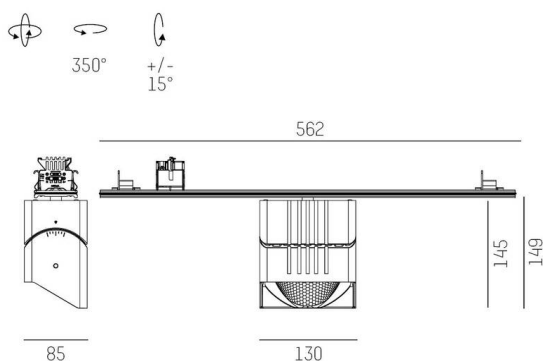

TRAIL

610-1351031147440

TRAIL ARTIS 1 MATRIX TRAGSCHIENENLICHTEINSATZ aus Aluminium, grau, ähnlich RAL 9006, hocheffizienter, vakuumbedampfter Reflektor aus Kunststoff Ausstrahlwinkel asymmetrisch, Lichtaustritt direkt, drehbar 350°, schwenkbar 30°, mit Betriebsgerät, max. 1050mA, Dimmbarkeit: nicht dimmbar, Durchgangsverdrahtung 7-polig, Adapter/Baldachin grau, IP20, Mit der Möglichkeit zur Anbringung des Lightguiders für die Beleuchtung der 3. Ebene und 3stufig elektrisch einstellbarer Bodenmatrix,

SKIZZE

TECHNISCHE DETAILS

Leuchtmittel	LED
Systemleistung [W]	40
Lichtstrom [lm]	4510
Strom sekundärseitig [mA]	1050
Lichtfarbe	3500K
CRI	PREMIUM>90
Optik	vakuumbedampfter Reflektor aus Kunststoff
Betriebsgerät	mit Betriebsgerät
Dimmbarkeit	nicht dimmbar
Lichtaustritt	direkt
Ausstrahlwinkel	asymmetrisch
Spannung	220-240V 50/60Hz
Durchgangsverdrahtung	7-polig
Länge [mm]	564,9
Breite [mm]	85
Höhe [mm]	149
Schutzart	IP20
Schutzklasse	Schutzklasse I
Material	Aluminium
Farbe Leuchte	grau
RAL	9006
Farbe Adapter/Baldachin	grau
Lebensdauer [h]	L80 B10 50 000
Energieeffizienzklasse	D
Anzahl Leuchten B16A	24
Nettogewicht [kg]	1,27
EAN-Nummer	9010870133129

LICHTVERTEILUNGSKURVE

Energie Label

Die Werte sind Bemessungswerte. Leistung und Lichtstrom unterliegen initial einer Toleranz von +/- 10%. Toleranz der Farbtemperatur: +/- 150 K. Die Werte gelten, wenn nicht anders angegeben, für eine Umgebungstemperatur von 25°C.