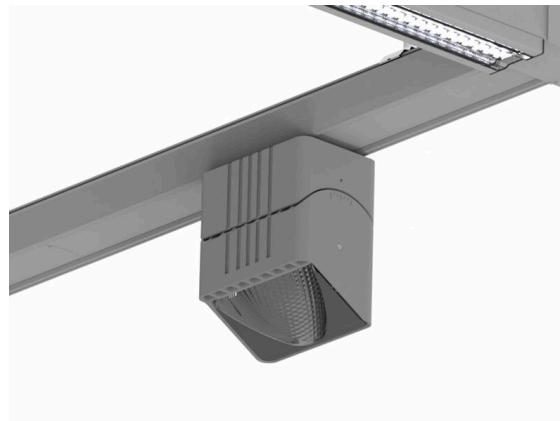

TRAIL

610-1351031147440

TRAIL ARTIS 1 MATRIX TRAGSCHIENENLICHTEINSATZ aus Aluminium, grau, ähnlich RAL 9006, hocheffizienter, vakuumbedampfter Reflektor aus Kunststoff Ausstrahlwinkel asymmetrisch, Lichtaustritt direkt, drehbar 350°, schwenkbar 30°, mit Betriebsgerät, max. 1050mA, Dimmbarkeit: nicht dimmbar, Durchgangsverdrahtung 7-polig, Adapter/Baldachin grau, IP20, Mit der Möglichkeit zur Anbringung des Lightguiders für die Beleuchtung der 3. Ebene und 3stufig elektrisch einstellbarer Bodenmatrix,

SKIZZE

TECHNISCHE DETAILS

Leuchtmittel	LED
Systemleistung [W]	40
Lichtstrom [lm]	4510
Strom sekundärseitig [mA]	1050
Lichtfarbe	3500K
CRI	PREMIUM>90
Optik	vakuumbedampfter Reflektor aus Kunststoff
Betriebsgerät	mit Betriebsgerät
Dimmbarkeit	nicht dimmbar
Lichtaustritt	direkt
Ausstrahlwinkel	asymmetrisch
Spannung	220-240V 50/60Hz
Durchgangsverdrahtung	7-polig
Länge [mm]	564,9
Breite [mm]	85
Höhe [mm]	149
Schutzart	IP20
Schutzklasse	Schutzklasse I
Material	Aluminium
Farbe Leuchte	grau
RAL	9006
Farbe Adapter/Baldachin	grau
Lebensdauer [h]	L80 B10 50 000
Energieeffizienzklasse	D
Anzahl Leuchten B16A	24
Nettogewicht [kg]	1,27
EAN-Nummer	9010870133129