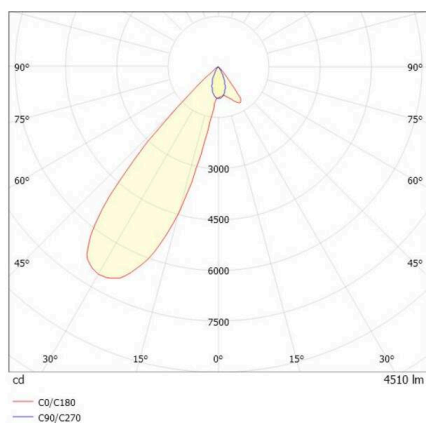

TRAIL

610-1351031147440

TRAIL ARTIS 1 MATRIX TRAGSCHIENENLICHTEINSATZ aus Aluminium, grau, ähnlich RAL 9006, hocheffizienter, vakuumbedampfter Reflektor aus Kunststoff Ausstrahlwinkel asymmetrisch, Lichtaustritt direkt, drehbar 350°, schwenkbar 30°, mit Betriebsgerät, max. 1050mA, Dimmbarkeit: nicht dimmbar, Durchgangsverdrahtung 7-polig, Adapter/Baldachin grau, IP20, Mit der Möglichkeit zur Anbringung des Lightguiders für die Beleuchtung der 3. Ebene und 3stufig elektrisch einstellbarer Bodenmatrix,

SKIZZE

TECHNISCHE DETAILS

Leuchtmittel	LED
Systemleistung [W]	40
Lichtstrom [lm]	4510
Strom sekundärseitig [mA]	1050
Lichtfarbe	3500K
CRI	PREMIUM>90
Optik	vakuumbedampfter Reflektor aus Kunststoff
Betriebsgerät	mit Betriebsgerät
Dimmbarkeit	nicht dimmbar
Lichtaustritt	direkt
Ausstrahlwinkel	asymmetrisch
Spannung	220-240V 50/60Hz
Durchgangsverdrahtung	7-polig
Länge [mm]	564,9
Breite [mm]	85
Höhe [mm]	149
Schutzart	IP20
Schutzklasse	Schutzklasse I
Material	Aluminium
Farbe Leuchte	grau
RAL	9006
Farbe Adapter/Baldachin	grau
Lebensdauer [h]	L80 B10 50 000
Energieeffizienzklasse	D
Anzahl Leuchten B16A	24
Nettogewicht [kg]	1,27
EAN-Nummer	9010870133129

LICHTVERTEILUNGSKURVE

Energie Label

Die Werte sind Bemessungswerte. Leistung und Lichtstrom unterliegen initial einer Toleranz von +/- 10%. Toleranz der Farbtemperatur: +/- 150 K. Die Werte gelten, wenn nicht anders angegeben, für eine Umgebungstemperatur von 25°C.