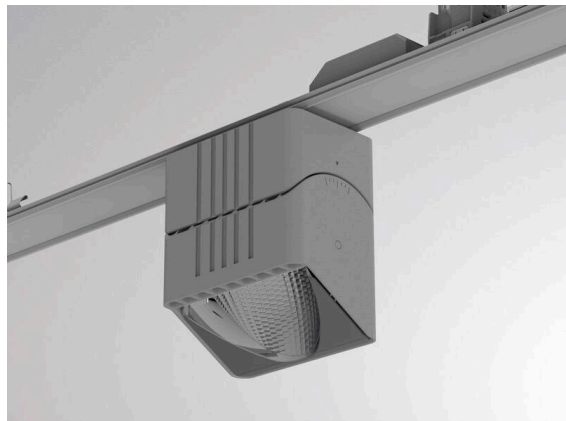

TRAIL

610-1351031147440

TRAIL ARTIS 1 MATRIX TRAGSCHIENENLICHTEINSATZ aus Aluminium, grau, ähnlich RAL 9006, hocheffizienter, vakuumbedampfter Reflektor aus Kunststoff Ausstrahlwinkel asymmetrisch, Lichtaustritt direkt, drehbar 350°, schwenkbar 30°, mit Betriebsgerät, max. 1050mA, Dimmbarkeit: nicht dimmbar, Durchgangsverdrahtung 7-polig, Adapter/Baldachin grau, IP20, Mit der Möglichkeit zur Anbringung des Lightguiders für die Beleuchtung der 3. Ebene und 3stufig elektrisch einstellbarer Bodenmatrix,

SKIZZE

TECHNISCHE DETAILS

Leuchtmittel	LED
Systemleistung [W]	40
Lichtstrom [lm]	4510
Strom sekundärseitig [mA]	1050
Lichtfarbe	3500K
CRI	PREMIUM>90
Optik	vakuumbedampfter Reflektor aus Kunststoff
Betriebsgerät	mit Betriebsgerät
Dimmbarkeit	nicht dimmbar
Lichtaustritt	direkt
Ausstrahlwinkel	asymmetrisch
Spannung	220-240V 50/60Hz
Durchgangsverdrahtung	7-polig
Länge [mm]	564,9
Breite [mm]	85
Höhe [mm]	149
Schutzart	IP20
Schutzklasse	Schutzklasse I
Material	Aluminium
Farbe Leuchte	grau
RAL	9006
Farbe Adapter/Baldachin	grau
Lebensdauer [h]	L80 B10 50 000
Energieeffizienzklasse	D
Anzahl Leuchten B16A	24
Nettogewicht [kg]	1,27
EAN-Nummer	9010870133129