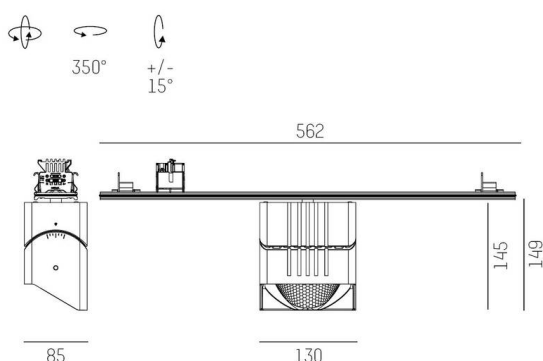

TRAIL

610-1351031147440

TRAIL ARTIS 1 MATRIX TRAGSCHIENENLICHTEINSATZ aus Aluminium, grau, ähnlich RAL 9006, hocheffizienter, vakuumbedampfter Reflektor aus Kunststoff Ausstrahlwinkel asymmetrisch, Lichtaustritt direkt, drehbar 350°, schwenkbar 30°, mit Betriebsgerät, max. 1050mA, Dimmbarkeit: nicht dimmbar, Durchgangsverdrahtung 7-polig, Adapter/Baldachin grau, IP20, Mit der Möglichkeit zur Anbringung des Lightguiders für die Beleuchtung der 3. Ebene und 3stufig elektrisch einstellbarer Bodenmatrix,

SKIZZE

TECHNISCHE DETAILS

Leuchtmittel	LED
Systemleistung [W]	40
Lichtstrom [lm]	4510
Strom sekundärseitig [mA]	1050
Lichtfarbe	3500K
CRI	PREMIUM>90
Optik	vakuumbedampfter Reflektor aus Kunststoff
Betriebsgerät	mit Betriebsgerät
Dimmbarkeit	nicht dimmbar
Lichtaustritt	direkt
Ausstrahlwinkel	asymmetrisch
Spannung	220-240V 50/60Hz
Durchgangsverdrahtung	7-polig
Länge [mm]	564,9
Breite [mm]	85
Höhe [mm]	149
Schutzart	IP20
Schutzklasse	Schutzklasse I
Material	Aluminium
Farbe Leuchte	grau
RAL	9006
Farbe Adapter/Baldachin	grau
Lebensdauer [h]	L80 B10 50 000
Energieeffizienzklasse	D
Anzahl Leuchten B16A	24
Nettogewicht [kg]	1,27
EAN-Nummer	9010870133129

LICHTVERTEILUNGSKURVE

Energie Label

Die Werte sind Bemessungswerte. Leistung und Lichtstrom unterliegen initial einer Toleranz von +/- 10%. Toleranz der Farbtemperatur: +/- 150 K. Die Werte gelten, wenn nicht anders angegeben, für eine Umgebungstemperatur von 25°C.