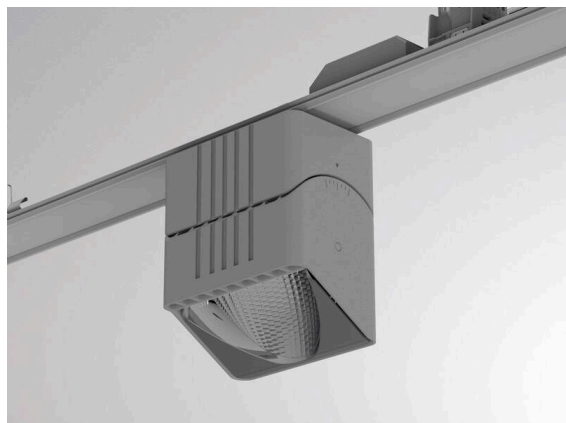

TRAIL

610-1351031147440

TRAIL ARTIS 1 MATRIX TRAGSCHIENENLICHTEINSATZ aus Aluminium, grau, ähnlich RAL 9006, hocheffizienter, vakuumbedampfter Reflektor aus Kunststoff Ausstrahlwinkel asymmetrisch, Lichtaustritt direkt, drehbar 350°, schwenkbar 30°, mit Betriebsgerät, max. 1050mA, Dimmbarkeit: nicht dimmbar, Durchgangsverdrahtung 7-polig, Adapter/Baldachin grau, IP20, Mit der Möglichkeit zur Anbringung des Lightguiders für die Beleuchtung der 3. Ebene und 3stufig elektrisch einstellbarer Bodenmatrix,

SKIZZE

TECHNISCHE DETAILS

Leuchtmittel	LED
Systemleistung [W]	40
Lichtstrom [lm]	4510
Strom sekundärseitig [mA]	1050
Lichtfarbe	3500K
CRI	PREMIUM>90
Optik	vakuumbedampfter Reflektor aus Kunststoff
Betriebsgerät	mit Betriebsgerät
Dimmbarkeit	nicht dimmbar
Lichtaustritt	direkt
Ausstrahlwinkel	asymmetrisch
Spannung	220-240V 50/60Hz
Durchgangsverdrahtung	7-polig
Länge [mm]	564,9
Breite [mm]	85
Höhe [mm]	149
Schutzart	IP20
Schutzklasse	Schutzklasse I
Material	Aluminium
Farbe Leuchte	grau
RAL	9006
Farbe Adapter/Baldachin	grau
Lebensdauer [h]	L80 B10 50 000
Energieeffizienzklasse	D
Anzahl Leuchten B16A	24
Nettogewicht [kg]	1,27
EAN-Nummer	9010870133129