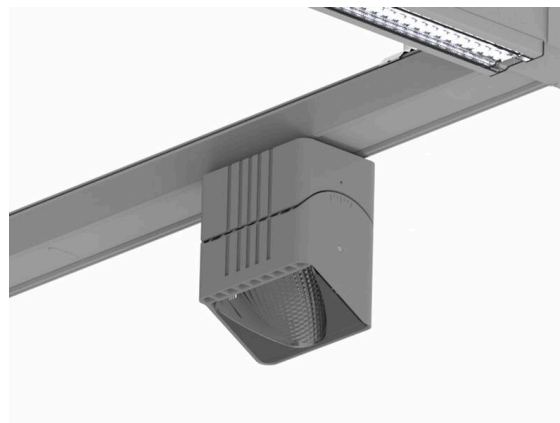

TRAIL

610-1351031147440

TRAIL ARTIS 1 MATRIX TRAGSCHIENENLICHTEINSATZ aus Aluminium, grau, ähnlich RAL 9006, hocheffizienter, vakuumbedampfter Reflektor aus Kunststoff Ausstrahlwinkel asymmetrisch, Lichtaustritt direkt, drehbar 350°, schwenkbar 30°, mit Betriebsgerät, max. 1050mA, Dimmbarkeit: nicht dimmbar, Durchgangsverdrahtung 7-polig, Adapter/Baldachin grau, IP20, Mit der Möglichkeit zur Anbringung des Lightguiders für die Beleuchtung der 3. Ebene und 3stufig elektrisch einstellbarer Bodenmatrix,

SKIZZE

TECHNISCHE DETAILS

Leuchtmittel	LED
Systemleistung [W]	40
Lichtstrom [lm]	4510
Strom sekundärseitig [mA]	1050
Lichtfarbe	3500K
CRI	PREMIUM>90
Optik	vakuumbedampfter Reflektor aus Kunststoff
Betriebsgerät	mit Betriebsgerät
Dimmbarkeit	nicht dimmbar
Lichtaustritt	direkt
Ausstrahlwinkel	asymmetrisch
Spannung	220-240V 50/60Hz
Durchgangsverdrahtung	7-polig
Länge [mm]	564,9
Breite [mm]	85
Höhe [mm]	149
Schutzart	IP20
Schutzklasse	Schutzklasse I
Material	Aluminium
Farbe Leuchte	grau
RAL	9006
Farbe Adapter/Baldachin	grau
Lebensdauer [h]	L80 B10 50 000
Energieeffizienzklasse	D
Anzahl Leuchten B16A	24
Nettogewicht [kg]	1,27
EAN-Nummer	9010870133129