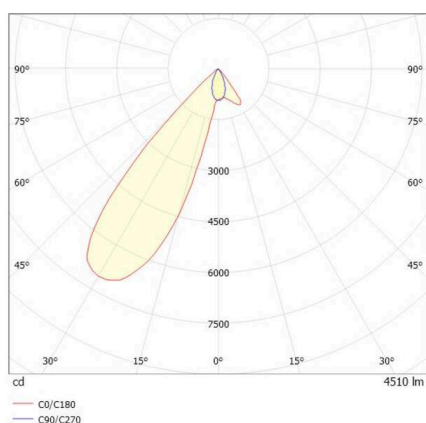

TRAIL

610-1351031147440

TRAIL ARTIS 1 MATRIX TRAGSCHIENENLICHTEINSATZ aus Aluminium, grau, ähnlich RAL 9006, hocheffizienter, vakuumbedampfter Reflektor aus Kunststoff Ausstrahlwinkel asymmetrisch, Lichtaustritt direkt, drehbar 350°, schwenkbar 30°, mit Betriebsgerät, max. 1050mA, Dimmbarkeit: nicht dimmbar, Durchgangsverdrahtung 7-polig, Adapter/Baldachin grau, IP20, Mit der Möglichkeit zur Anbringung des Lightguiders für die Beleuchtung der 3. Ebene und 3stufig elektrisch einstellbarer Bodenmatrix,

SKIZZE

TECHNISCHE DETAILS

Leuchtmittel	LED
Systemleistung [W]	40
Lichtstrom [lm]	4510
Strom sekundärseitig [mA]	1050
Lichtfarbe	3500K
CRI	PREMIUM>90
Optik	vakuumbedampfter Reflektor aus Kunststoff
Betriebsgerät	mit Betriebsgerät
Dimmbarkeit	nicht dimmbar
Lichtaustritt	direkt
Ausstrahlwinkel	asymmetrisch
Spannung	220-240V 50/60Hz
Durchgangsverdrahtung	7-polig
Länge [mm]	564,9
Breite [mm]	85
Höhe [mm]	149
Schutzart	IP20
Schutzklasse	Schutzklasse I
Material	Aluminium
Farbe Leuchte	grau
RAL	9006
Farbe Adapter/Baldachin	grau
Lebensdauer [h]	L80 B10 50 000
Energieeffizienzklasse	D
Anzahl Leuchten B16A	24
Nettogewicht [kg]	1,27
EAN-Nummer	9010870133129

LICHTVERTEILUNGSKURVE

Energie Label

Die Werte sind Bemessungswerte. Leistung und Lichtstrom unterliegen initial einer Toleranz von +/- 10%. Toleranz der Farbtemperatur: +/- 150 K. Die Werte gelten, wenn nicht anders angegeben, für eine Umgebungstemperatur von 25°C.