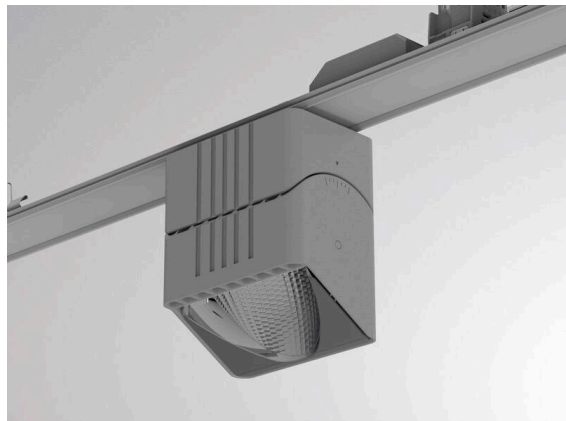

TRAIL

610-135103114744d

TRAIL ARTIS 1 MATRIX TRAGSCHIENENLICHTEINSATZ aus Aluminium, grau, ähnlich RAL 9006, hocheffizienter, vakuumbedampfter Reflektor aus Kunststoff Ausstrahlwinkel asymmetrisch, Lichtaustritt direkt, drehbar 350°, schwenkbar 30°, mit Betriebsgerät, max. 1050mA, Dimmbarkeit: DALI, Durchgangsverdrahtung 7-polig, Adapter/Baldachin grau, IP20, Mit der Möglichkeit zur Anbringung des Lightguiders für die Beleuchtung der 3. Ebene und 3stufig elektrisch einstellbarer Bodenmatrix,

SKIZZE

TECHNISCHE DETAILS

Leuchtmittel	LED
Systemleistung [W]	40
Lichtstrom [lm]	4510
Strom sekundärseitig [mA]	1050
Lichtfarbe	3500K
CRI	PREMIUM>90
Optik	vakuumbedampfter Reflektor aus Kunststoff mit Betriebsgerät
Betriebsgerät	DALI
Dimmbarkeit	direkt
Lichtaustritt	asymmetrisch
Ausstrahlwinkel	220-240V 50/60Hz
Spannung	7-polig
Durchgangsverdrahtung	
Länge [mm]	564,9
Breite [mm]	85
Höhe [mm]	149
Schutzart	IP20
Schutzklasse	Schutzklasse I
Material	Aluminium
Farbe Leuchte	grau
RAL	9006
Farbe Adapter/Baldachin	grau
Lebensdauer [h]	L80 B10 50 000
Energieeffizienzklasse	D
Anzahl Leuchten B16A	50
Nettogewicht [kg]	1,29
EAN-Nummer	9010870133112