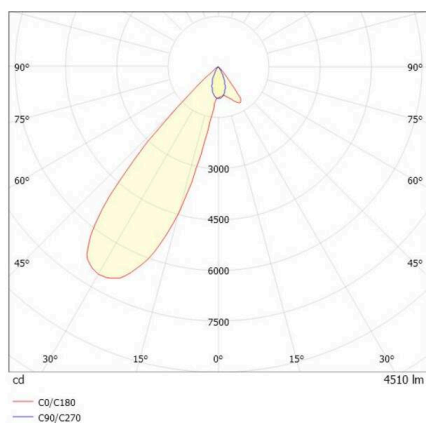

TRAIL

610-135103114744d

TRAIL ARTIS 1 MATRIX TRAGSCHIENENLICHTEINSATZ aus Aluminium, grau, ähnlich RAL 9006, hocheffizienter, vakuumbedampfter Reflektor aus Kunststoff Ausstrahlwinkel asymmetrisch, Lichtaustritt direkt, drehbar 350°, schwenkbar 30°, mit Betriebsgerät, max. 1050mA, Dimmbarkeit: DALI, Durchgangsverdrahtung 7-polig, Adapter/Baldachin grau, IP20, Mit der Möglichkeit zur Anbringung des Lightguiders für die Beleuchtung der 3. Ebene und 3stufig elektrisch einstellbarer Bodenmatrix,

SKIZZE

TECHNISCHE DETAILS

Leuchtmittel	LED
Systemleistung [W]	40
Lichtstrom [lm]	4510
Strom sekundärseitig [mA]	1050
Lichtfarbe	3500K
CRI	PREMIUM>90
Optik	vakuumbedampfter Reflektor aus Kunststoff mit Betriebsgerät
Betriebsgerät	DALI
Dimmbarkeit	direkt
Lichtaustritt	asymmetrisch
Ausstrahlwinkel	220-240V 50/60Hz
Spannung	7-polig
Durchgangsverdrahtung	
Länge [mm]	564,9
Breite [mm]	85
Höhe [mm]	149
Schutzart	IP20
Schutzklasse	Schutzklasse I
Material	Aluminium
Farbe Leuchte	grau
RAL	9006
Farbe Adapter/Baldachin	grau
Lebensdauer [h]	L80 B10 50 000
Energieeffizienzklasse	D
Anzahl Leuchten B16A	50
Nettogewicht [kg]	1,29
EAN-Nummer	9010870133112

LICHTVERTEILUNGSKURVE

Energie Label

Die Werte sind Bemessungswerte. Leistung und Lichtstrom unterliegen initial einer Toleranz von +/- 10%. Toleranz der Farbtemperatur: +/- 150 K. Die Werte gelten, wenn nicht anders angegeben, für eine Umgebungstemperatur von 25°C.