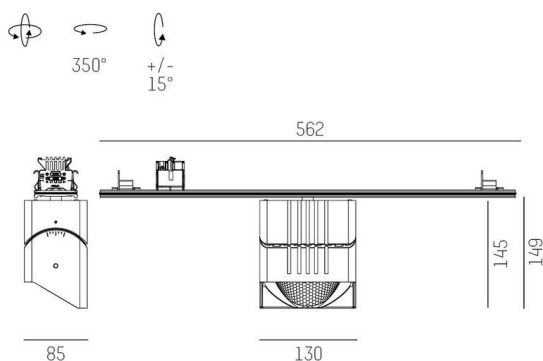

TRAIL

610-135103114744d

TRAIL ARTIS 1 MATRIX TRAGSCHIENENLICHTEINSATZ aus Aluminium, grau, ähnlich RAL 9006, hocheffizienter, vakuumbedampfter Reflektor aus Kunststoff Ausstrahlwinkel asymmetrisch, Lichtaustritt direkt, drehbar 350°, schwenkbar 30°, mit Betriebsgerät, max. 1050mA, Dimmbarkeit: DALI, Durchgangsverdrahtung 7-polig, Adapter/Baldachin grau, IP20, Mit der Möglichkeit zur Anbringung des Lightguiders für die Beleuchtung der 3. Ebene und 3stufig elektrisch einstellbarer Bodenmatrix,

SKIZZE

TECHNISCHE DETAILS

Leuchtmittel	LED
Systemleistung [W]	40
Lichtstrom [lm]	4510
Strom sekundärseitig [mA]	1050
Lichtfarbe	3500K
CRI	PREMIUM>90
Optik	vakuumbedampfter Reflektor aus Kunststoff mit Betriebsgerät
Betriebsgerät	DALI
Dimmbarkeit	direkt
Lichtaustritt	asymmetrisch
Ausstrahlwinkel	220-240V 50/60Hz
Spannung	7-polig
Durchgangsverdrahtung	
Länge [mm]	564,9
Breite [mm]	85
Höhe [mm]	149
Schutzart	IP20
Schutzklasse	Schutzklasse I
Material	Aluminium
Farbe Leuchte	grau
RAL	9006
Farbe Adapter/Baldachin	grau
Lebensdauer [h]	L80 B10 50 000
Energieeffizienzklasse	D
Anzahl Leuchten B16A	50
Nettogewicht [kg]	1,29
EAN-Nummer	9010870133112

LICHTVERTEILUNGSKURVE

Energie Label

Die Werte sind Bemessungswerte. Leistung und Lichtstrom unterliegen initial einer Toleranz von +/- 10%. Toleranz der Farbtemperatur: +/- 150 K. Die Werte gelten, wenn nicht anders angegeben, für eine Umgebungstemperatur von 25°C.