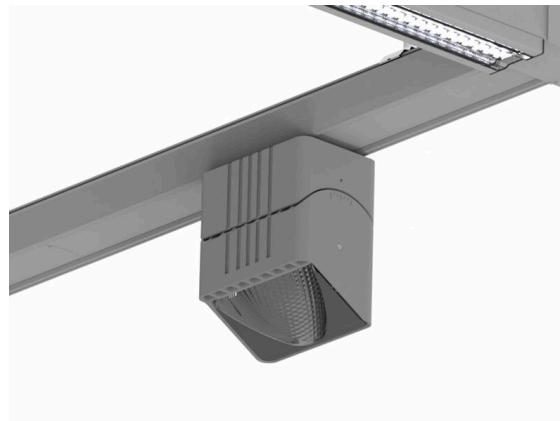

TRAIL

610-135103114744d

TRAIL ARTIS 1 MATRIX TRAGSCHIENENLICHTEINSATZ aus Aluminium, grau, ähnlich RAL 9006, hocheffizienter, vakuumbedampfter Reflektor aus Kunststoff Ausstrahlwinkel asymmetrisch, Lichtaustritt direkt, drehbar 350°, schwenkbar 30°, mit Betriebsgerät, max. 1050mA, Dimmbarkeit: DALI, Durchgangsverdrahtung 7-polig, Adapter/Baldachin grau, IP20, Mit der Möglichkeit zur Anbringung des Lightguiders für die Beleuchtung der 3. Ebene und 3stufig elektrisch einstellbarer Bodenmatrix,

SKIZZE

TECHNISCHE DETAILS

Leuchtmittel	LED
Systemleistung [W]	40
Lichtstrom [lm]	4510
Strom sekundärseitig [mA]	1050
Lichtfarbe	3500K
CRI	PREMIUM>90
Optik	vakuumbedampfter Reflektor aus Kunststoff mit Betriebsgerät
Betriebsgerät	DALI
Dimmbarkeit	direkt
Lichtaustritt	asymmetrisch
Ausstrahlwinkel	220-240V 50/60Hz
Spannung	7-polig
Durchgangsverdrahtung	
Länge [mm]	564,9
Breite [mm]	85
Höhe [mm]	149
Schutzart	IP20
Schutzklasse	Schutzklasse I
Material	Aluminium
Farbe Leuchte	grau
RAL	9006
Farbe Adapter/Baldachin	grau
Lebensdauer [h]	L80 B10 50 000
Energieeffizienzklasse	D
Anzahl Leuchten B16A	50
Nettogewicht [kg]	1,29
EAN-Nummer	9010870133112