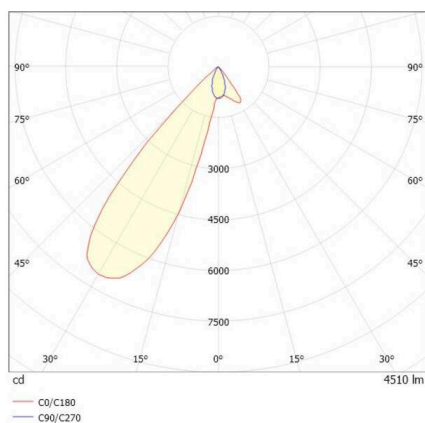

TRAIL

610-135103114744d

TRAIL ARTIS 1 MATRIX TRAGSCHIENENLICHTEINSATZ aus Aluminium, grau, ähnlich RAL 9006, hocheffizienter, vakuumbedampfter Reflektor aus Kunststoff Ausstrahlwinkel asymmetrisch, Lichtaustritt direkt, drehbar 350°, schwenkbar 30°, mit Betriebsgerät, max. 1050mA, Dimmbarkeit: DALI, Durchgangsverdrahtung 7-polig, Adapter/Baldachin grau, IP20, Mit der Möglichkeit zur Anbringung des Lightguiders für die Beleuchtung der 3. Ebene und 3stufig elektrisch einstellbarer Bodenmatrix,

SKIZZE

TECHNISCHE DETAILS

Leuchtmittel	LED
Systemleistung [W]	40
Lichtstrom [lm]	4510
Strom sekundärseitig [mA]	1050
Lichtfarbe	3500K
CRI	PREMIUM>90
Optik	vakuumbedampfter Reflektor aus Kunststoff mit Betriebsgerät
Betriebsgerät	DALI
Dimmbarkeit	direkt
Lichtaustritt	asymmetrisch
Ausstrahlwinkel	220-240V 50/60Hz
Spannung	7-polig
Durchgangsverdrahtung	
Länge [mm]	564,9
Breite [mm]	85
Höhe [mm]	149
Schutzart	IP20
Schutzklasse	Schutzklasse I
Material	Aluminium
Farbe Leuchte	grau
RAL	9006
Farbe Adapter/Baldachin	grau
Lebensdauer [h]	L80 B10 50 000
Energieeffizienzklasse	D
Anzahl Leuchten B16A	50
Nettogewicht [kg]	1,29
EAN-Nummer	9010870133112

LICHTVERTEILUNGSKURVE

Energie Label

Die Werte sind Bemessungswerte. Leistung und Lichtstrom unterliegen initial einer Toleranz von +/- 10%. Toleranz der Farbtemperatur: +/- 150 K. Die Werte gelten, wenn nicht anders angegeben, für eine Umgebungstemperatur von 25°C.