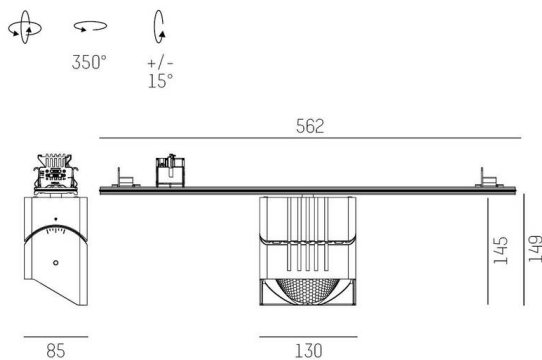

TRAIL

610-135103114744d

TRAIL ARTIS 1 MATRIX TRAGSCHIENENLICHTEINSATZ aus Aluminium, grau, ähnlich RAL 9006, hocheffizienter, vakuumbedampfter Reflektor aus Kunststoff Ausstrahlwinkel asymmetrisch, Lichtaustritt direkt, drehbar 350°, schwenkbar 30°, mit Betriebsgerät, max. 1050mA, Dimmbarkeit: DALI, Durchgangsverdrahtung 7-polig, Adapter/Baldachin grau, IP20, Mit der Möglichkeit zur Anbringung des Lightguiders für die Beleuchtung der 3. Ebene und 3stufig elektrisch einstellbarer Bodenmatrix,

SKIZZE

TECHNISCHE DETAILS

Leuchtmittel	LED
Systemleistung [W]	40
Lichtstrom [lm]	4510
Strom sekundärseitig [mA]	1050
Lichtfarbe	3500K
CRI	PREMIUM>90
Optik	vakuumbedampfter Reflektor aus Kunststoff mit Betriebsgerät
Betriebsgerät	DALI
Dimmbarkeit	direkt
Lichtaustritt	asymmetrisch
Ausstrahlwinkel	220-240V 50/60Hz
Spannung	7-polig
Durchgangsverdrahtung	
Länge [mm]	564,9
Breite [mm]	85
Höhe [mm]	149
Schutzart	IP20
Schutzklasse	Schutzklasse I
Material	Aluminium
Farbe Leuchte	grau
RAL	9006
Farbe Adapter/Baldachin	grau
Lebensdauer [h]	L80 B10 50 000
Energieeffizienzklasse	D
Anzahl Leuchten B16A	50
Nettogewicht [kg]	1,29
EAN-Nummer	9010870133112

LICHTVERTEILUNGSKURVE

Energie Label

Die Werte sind Bemessungswerte. Leistung und Lichtstrom unterliegen initial einer Toleranz von +/- 10%. Toleranz der Farbtemperatur: +/- 150 K. Die Werte gelten, wenn nicht anders angegeben, für eine Umgebungstemperatur von 25°C.