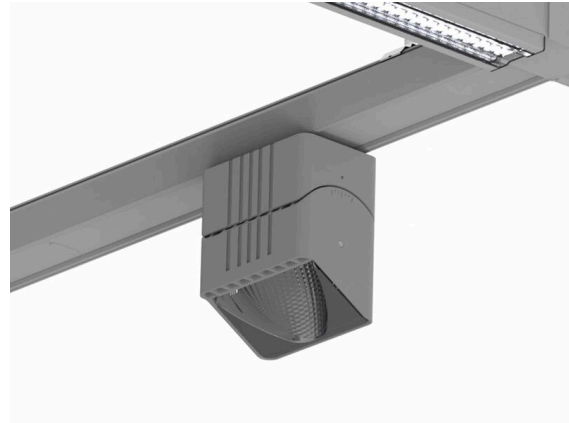

TRAIL

610-135103114744d

TRAIL ARTIS 1 MATRIX TRAGSCHIENENLICHTEINSATZ aus Aluminium, grau, ähnlich RAL 9006, hocheffizienter, vakuumbedampfter Reflektor aus Kunststoff Ausstrahlwinkel asymmetrisch, Lichtaustritt direkt, drehbar 350°, schwenkbar 30°, mit Betriebsgerät, max. 1050mA, Dimmbarkeit: DALI, Durchgangsverdrahtung 7-polig, Adapter/Baldachin grau, IP20, Mit der Möglichkeit zur Anbringung des Lightguiders für die Beleuchtung der 3. Ebene und 3stufig elektrisch einstellbarer Bodenmatrix,

SKIZZE

TECHNISCHE DETAILS

Leuchtmittel	LED
Systemleistung [W]	40
Lichtstrom [lm]	4510
Strom sekundärseitig [mA]	1050
Lichtfarbe	3500K
CRI	PREMIUM>90
Optik	vakuumbedampfter Reflektor aus Kunststoff mit Betriebsgerät
Betriebsgerät	DALI
Dimmbarkeit	direkt
Lichtaustritt	asymmetrisch
Ausstrahlwinkel	220-240V 50/60Hz
Spannung	7-polig
Durchgangsverdrahtung	
Länge [mm]	564,9
Breite [mm]	85
Höhe [mm]	149
Schutzart	IP20
Schutzklasse	Schutzklasse I
Material	Aluminium
Farbe Leuchte	grau
RAL	9006
Farbe Adapter/Baldachin	grau
Lebensdauer [h]	L80 B10 50 000
Energieeffizienzklasse	D
Anzahl Leuchten B16A	50
Nettogewicht [kg]	1,29
EAN-Nummer	9010870133112