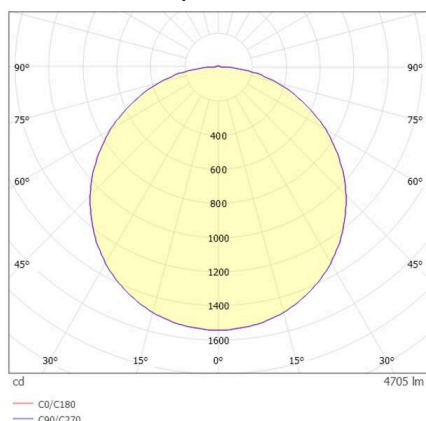

DESCO PRO

222-00244

DESCO PRO L SDI LUMINAIRE EN SAILLIE POUR PLAFOND ET MUR en aluminium, noir, RAL 9005, diffuseur opale en PMMA angle de rayonnement 118°, émission direct/indirect, avec driver, max. 1050mA, gradation: DALI 2, Push, adaptateur/patère noir, IP54

ILLUSTRATION

DONNÉES TECHNIQUES

Ampoule	LED
Puissance système [W]	41
Flux lumineux [lm]	4590/4700/4705
Courant secondaire [mA]	1050
Température de couleur	2700K/3000K/4000K
CRI	>90
Cache (Diffuseur)	diffuseur opale en PMMA
Driver	avec driver
Gradation	DALI 2, Push
Émission de lumière	direct/indirect
Angle de rayonnement	118°
Tension	220-240V 50/60Hz
Hauteur [mm]	81
Diamètre [mm]	450
Type de protection	IP54
Classe de protection	classe de protection I
Matériau	aluminium
Couleur du luminaire	noir
RAL	9005
Couleur adaptateur/patère	noir
Durée de vie [h]	L80 B10 50 000
Température ambiante	de -20° à +40°
Classe d'efficacité énergétique	D
Nombre de luminaires sur B16A	53
Poids net [kg]	3,10
EAN numéro	9010870342057

COURBE PHOTOMÉTRIQUE

Label énergie

Les valeurs indiquées sont des valeurs assignées. La puissance et le flux lumineux sous soumis à une tolérance d'environ 10 %. Tolérance de la température de couleur: +/- 150 K. Sauf indication contraire, les valeurs s'appliquent à une température ambiante de 25 °C.