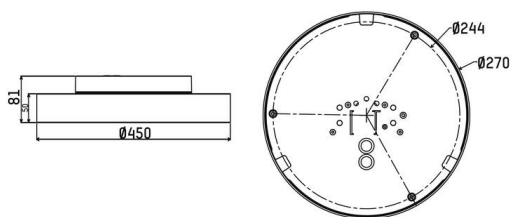

DESCO PRO

222-00244

DESCO PRO L SDI LUMINAIRE EN SAILLIE POUR PLAFOND ET MUR en aluminium, noir, RAL 9005, diffuseur opale en PMMA angle de rayonnement 118°, émission direct/indirect, avec driver, max. 1050mA, gradation: DALI 2, Push, adaptateur/patère noir, IP54

ILLUSTRATION

DONNÉES TECHNIQUES

Ampoule	LED
Puissance système [W]	41
Flux lumineux [lm]	4590/4700/4705
Courant secondaire [mA]	1050
Température de couleur	2700K/3000K/4000K
CRI	>90
Cache (Diffuseur)	diffuseur opale en PMMA
Driver	avec driver
Gradation	DALI 2, Push
Émission de lumière	direct/indirect
Angle de rayonnement	118°
Tension	220-240V 50/60Hz
Hauteur [mm]	81
Diamètre [mm]	450
Type de protection	IP54
Classe de protection	classe de protection I
Matériau	aluminium
Couleur du luminaire	noir
RAL	9005
Couleur adaptateur/patère	noir
Durée de vie [h]	L80 B10 50 000
Température ambiante	de -20° à +40°
Classe d'efficacité énergétique	D
Nombre de luminaires sur B16A	53
Poids net [kg]	3,10
EAN numéro	9010870342057

COURBE PHOTOMÉTRIQUE

Label énergie

Les valeurs indiquées sont des valeurs assignées. La puissance et le flux lumineux sous soumis à une tolérance d'environ 10 %. Tolérance de la température de couleur: +/- 150 K. Sauf indication contraire, les valeurs s'appliquent à une température ambiante de 25 °C.