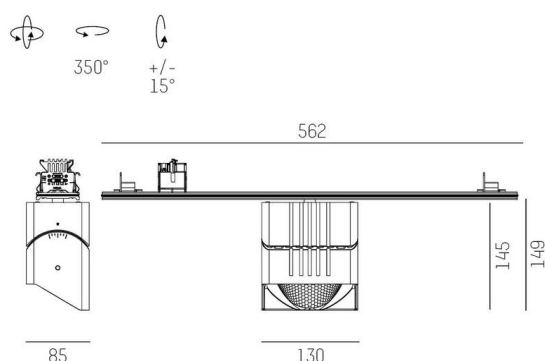

TRAIL

610-1351011147660

TRAIL ARTIS 1 TRAGSCHIENENLICHTEINSATZ aus Aluminium, schwarz, ähnlich RAL 9005, hocheffizienter, vakuumbedampfter Reflektor aus Kunststoff Ausstrahlwinkel asymmetrisch, Lichtaustritt direkt, drehbar 350°, schwenkbar 30°, mit Betriebsgerät, max. 1050mA, Dimmbarkeit: nicht dimmbar, Durchgangsverdrahtung 7-polig, Adapter/Baldachin schwarz, IP20, Mit der Möglichkeit zur Anbringung des Lightguiders für die Beleuchtung der 3. Ebene,

SKIZZE

TECHNISCHE DETAILS

Leuchtmittel	LED
Systemleistung [W]	40
Lichtstrom [lm]	4510
Strom sekundärseitig [mA]	1050
Lichtfarbe	3500K
CRI	PREMIUM>90
Optik	vakuumbedampfter Reflektor aus Kunststoff
Betriebsgerät	mit Betriebsgerät
Dimmbarkeit	nicht dimmbar
Lichtaustritt	direkt
Ausstrahlwinkel	asymmetrisch
Spannung	220-240V 50/60Hz
Durchgangsverdrahtung	7-polig
Länge [mm]	564,9
Breite [mm]	85
Höhe [mm]	149
Schutzart	IP20
Schutzklasse	Schutzklasse I
Material	Aluminium
Farbe Leuchte	schwarz
RAL	9005
Farbe Adapter/Baldachin	schwarz
Lebensdauer [h]	L80 B10 50 000
Energieeffizienzklasse	D
Anzahl Leuchten B16A	24
Nettogewicht [kg]	2,14
EAN-Nummer	9010870133099

LICHTVERTEILUNGSKURVE

Energie Label

Die Werte sind Bemessungswerte. Leistung und Lichtstrom unterliegen initial einer Toleranz von +/- 10%. Toleranz der Farbtemperatur: +/- 150 K. Die Werte gelten, wenn nicht anders angegeben, für eine Umgebungstemperatur von 25°C.