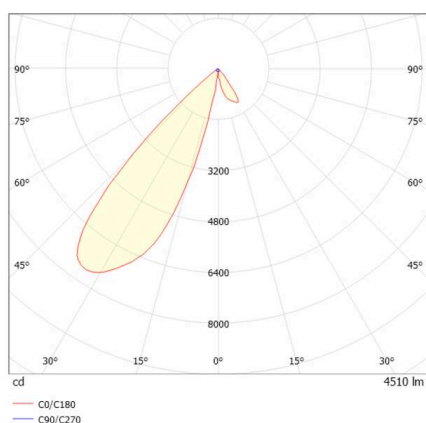

TRAIL

610-1351011147660

TRAIL ARTIS 1 TRAGSCHIENENLICHTEINSATZ aus Aluminium, schwarz, ähnlich RAL 9005, hocheffizienter, vakuumbedampfter Reflektor aus Kunststoff Ausstrahlwinkel asymmetrisch, Lichtaustritt direkt, drehbar 350°, schwenkbar 30°, mit Betriebsgerät, max. 1050mA, Dimmbarkeit: nicht dimmbar, Durchgangsverdrahtung 7-polig, Adapter/Baldachin schwarz, IP20, Mit der Möglichkeit zur Anbringung des Lightguiders für die Beleuchtung der 3. Ebene,

SKIZZE

TECHNISCHE DETAILS

Leuchtmittel	LED
Systemleistung [W]	40
Lichtstrom [lm]	4510
Strom sekundärseitig [mA]	1050
Lichtfarbe	3500K
CRI	PREMIUM>90
Optik	vakuumbedampfter Reflektor aus Kunststoff
Betriebsgerät	mit Betriebsgerät
Dimmbarkeit	nicht dimmbar
Lichtaustritt	direkt
Ausstrahlwinkel	asymmetrisch
Spannung	220-240V 50/60Hz
Durchgangsverdrahtung	7-polig
Länge [mm]	564,9
Breite [mm]	85
Höhe [mm]	149
Schutzart	IP20
Schutzklasse	Schutzklasse I
Material	Aluminium
Farbe Leuchte	schwarz
RAL	9005
Farbe Adapter/Baldachin	schwarz
Lebensdauer [h]	L80 B10 50 000
Energieeffizienzklasse	D
Anzahl Leuchten B16A	24
Nettogewicht [kg]	2,14
EAN-Nummer	9010870133099

LICHTVERTEILUNGSKURVE

Energie Label

Die Werte sind Bemessungswerte. Leistung und Lichtstrom unterliegen initial einer Toleranz von +/- 10%. Toleranz der Farbtemperatur: +/- 150 K. Die Werte gelten, wenn nicht anders angegeben, für eine Umgebungstemperatur von 25°C.