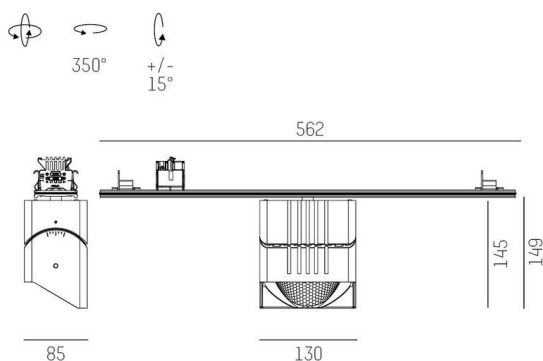

TRAIL

610-135101114766d

TRAIL ARTIS 1 TRAGSCHIENENLICHTEINSATZ aus Aluminium, schwarz, ähnlich RAL 9005, hocheffizienter, vakuumbedampfter Reflektor aus Kunststoff Ausstrahlwinkel asymmetrisch, Lichtaustritt direkt, drehbar 350°, schwenkbar 30°, mit Betriebsgerät, max. 1050mA, Dimmbarkeit: DALI, Durchgangsverdrahtung 7-polig, Adapter/Baldachin schwarz, IP20, Mit der Möglichkeit zur Anbringung des Lightguiders für die Beleuchtung der 3. Ebene,

SKIZZE

TECHNISCHE DETAILS

Leuchtmittel	LED
Systemleistung [W]	40
Lichtstrom [lm]	4510
Strom sekundärseitig [mA]	1050
Lichtfarbe	3500K
CRI	PREMIUM>90
Optik	vakuumbedampfter Reflektor aus Kunststoff mit Betriebsgerät
Betriebsgerät	DALI
Dimmbarkeit	direkt
Lichtaustritt	asymmetrisch
Ausstrahlwinkel	220-240V 50/60Hz
Spannung	7-polig
Durchgangsverdrahtung	
Länge [mm]	564,9
Breite [mm]	85
Höhe [mm]	149
Schutzart	IP20
Schutzklasse	Schutzklasse I
Material	Aluminium
Farbe Leuchte	schwarz
RAL	9005
Farbe Adapter/Baldachin	schwarz
Lebensdauer [h]	L80 B10 50 000
Energieeffizienzklasse	D
Anzahl Leuchten B16A	50
Nettogewicht [kg]	2,16
EAN-Nummer	9010870133082

LICHTVERTEILUNGSKURVE

Energie Label

Die Werte sind Bemessungswerte. Leistung und Lichtstrom unterliegen initial einer Toleranz von +/- 10%. Toleranz der Farbtemperatur: +/- 150 K. Die Werte gelten, wenn nicht anders angegeben, für eine Umgebungstemperatur von 25°C.