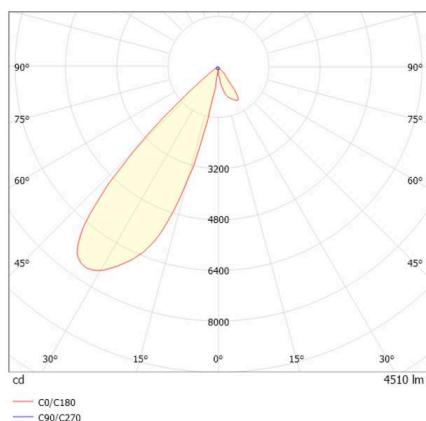

TRAIL

610-135101114766d

TRAIL ARTIS 1 TRAGSCHIENENLICHTEINSATZ aus Aluminium, schwarz, ähnlich RAL 9005, hocheffizienter, vakuumbedampfter Reflektor aus Kunststoff Ausstrahlwinkel asymmetrisch, Lichtaustritt direkt, drehbar 350°, schwenkbar 30°, mit Betriebsgerät, max. 1050mA, Dimmbarkeit: DALI, Durchgangsverdrahtung 7-polig, Adapter/Baldachin schwarz, IP20, Mit der Möglichkeit zur Anbringung des Lightguiders für die Beleuchtung der 3. Ebene,

SKIZZE

TECHNISCHE DETAILS

Leuchtmittel	LED
Systemleistung [W]	40
Lichtstrom [lm]	4510
Strom sekundärseitig [mA]	1050
Lichtfarbe	3500K
CRI	PREMIUM>90
Optik	vakuumbedampfter Reflektor aus Kunststoff mit Betriebsgerät
Betriebsgerät	DALI
Dimmbarkeit	direkt
Lichtaustritt	asymmetrisch
Ausstrahlwinkel	220-240V 50/60Hz
Spannung	7-polig
Durchgangsverdrahtung	
Länge [mm]	564,9
Breite [mm]	85
Höhe [mm]	149
Schutzart	IP20
Schutzklasse	Schutzklasse I
Material	Aluminium
Farbe Leuchte	schwarz
RAL	9005
Farbe Adapter/Baldachin	schwarz
Lebensdauer [h]	L80 B10 50 000
Energieeffizienzklasse	D
Anzahl Leuchten B16A	50
Nettogewicht [kg]	2,16
EAN-Nummer	9010870133082

LICHTVERTEILUNGSKURVE

Energie Label

Die Werte sind Bemessungswerte. Leistung und Lichtstrom unterliegen initial einer Toleranz von +/- 10%. Toleranz der Farbtemperatur: +/- 150 K. Die Werte gelten, wenn nicht anders angegeben, für eine Umgebungstemperatur von 25°C.