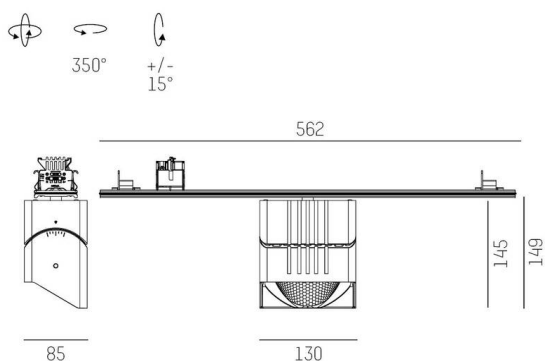

TRAIL

610-135101114766d

TRAIL ARTIS 1 TRAGSCHIENENLICHTEINSATZ aus Aluminium, schwarz, ähnlich RAL 9005, hocheffizienter, vakuumbedampfter Reflektor aus Kunststoff Ausstrahlwinkel asymmetrisch, Lichtaustritt direkt, drehbar 350°, schwenkbar 30°, mit Betriebsgerät, max. 1050mA, Dimmbarkeit: DALI, Durchgangsverdrahtung 7-polig, Adapter/Baldachin schwarz, IP20, Mit der Möglichkeit zur Anbringung des Lightguiders für die Beleuchtung der 3. Ebene,

SKIZZE

TECHNISCHE DETAILS

Leuchtmittel	LED
Systemleistung [W]	40
Lichtstrom [lm]	4510
Strom sekundärseitig [mA]	1050
Lichtfarbe	3500K
CRI	PREMIUM>90
Optik	vakuumbedampfter Reflektor aus Kunststoff mit Betriebsgerät
Betriebsgerät	DALI
Dimmbarkeit	direkt
Lichtaustritt	asymmetrisch
Ausstrahlwinkel	220-240V 50/60Hz
Spannung	7-polig
Durchgangsverdrahtung	
Länge [mm]	564,9
Breite [mm]	85
Höhe [mm]	149
Schutzart	IP20
Schutzklasse	Schutzklasse I
Material	Aluminium
Farbe Leuchte	schwarz
RAL	9005
Farbe Adapter/Baldachin	schwarz
Lebensdauer [h]	L80 B10 50 000
Energieeffizienzklasse	D
Anzahl Leuchten B16A	50
Nettogewicht [kg]	2,16
EAN-Nummer	9010870133082

LICHTVERTEILUNGSKURVE

Energie Label

Die Werte sind Bemessungswerte. Leistung und Lichtstrom unterliegen initial einer Toleranz von +/- 10%. Toleranz der Farbtemperatur: +/- 150 K. Die Werte gelten, wenn nicht anders angegeben, für eine Umgebungstemperatur von 25°C.