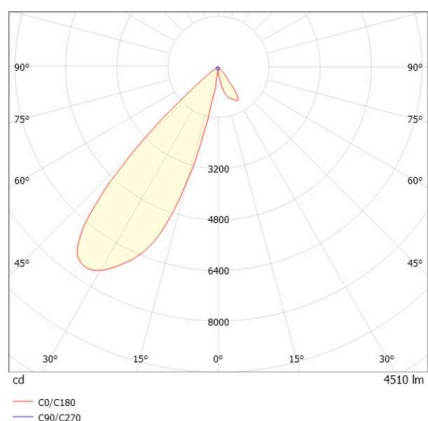

TRAIL

610-135101114766d

TRAIL ARTIS 1 TRAGSCHIENENLICHTEINSATZ aus Aluminium, schwarz, ähnlich RAL 9005, hocheffizienter, vakuumbedampfter Reflektor aus Kunststoff Ausstrahlwinkel asymmetrisch, Lichtaustritt direkt, drehbar 350°, schwenkbar 30°, mit Betriebsgerät, max. 1050mA, Dimmbarkeit: DALI, Durchgangsverdrahtung 7-polig, Adapter/Baldachin schwarz, IP20, Mit der Möglichkeit zur Anbringung des Lightguiders für die Beleuchtung der 3. Ebene,

SKIZZE

TECHNISCHE DETAILS

Leuchtmittel	LED
Systemleistung [W]	40
Lichtstrom [lm]	4510
Strom sekundärseitig [mA]	1050
Lichtfarbe	3500K
CRI	PREMIUM>90
Optik	vakuumbedampfter Reflektor aus Kunststoff mit Betriebsgerät
Betriebsgerät	DALI
Dimmbarkeit	direkt
Lichtaustritt	asymmetrisch
Ausstrahlwinkel	220-240V 50/60Hz
Spannung	7-polig
Durchgangsverdrahtung	
Länge [mm]	564,9
Breite [mm]	85
Höhe [mm]	149
Schutzart	IP20
Schutzklasse	Schutzklasse I
Material	Aluminium
Farbe Leuchte	schwarz
RAL	9005
Farbe Adapter/Baldachin	schwarz
Lebensdauer [h]	L80 B10 50 000
Energieeffizienzklasse	D
Anzahl Leuchten B16A	50
Nettogewicht [kg]	2,16
EAN-Nummer	9010870133082

LICHTVERTEILUNGSKURVE

Energie Label

Die Werte sind Bemessungswerte. Leistung und Lichtstrom unterliegen initial einer Toleranz von +/- 10%. Toleranz der Farbtemperatur: +/- 150 K. Die Werte gelten, wenn nicht anders angegeben, für eine Umgebungstemperatur von 25°C.