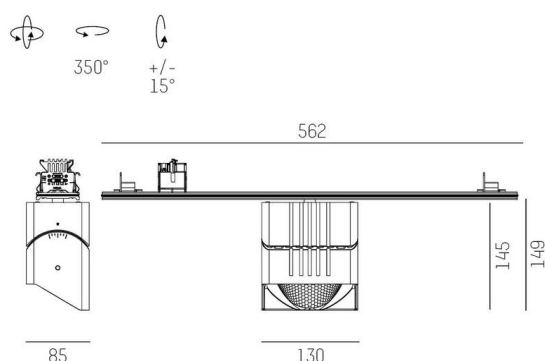

TRAIL

610-1351011147550

TRAIL ARTIS 1 TRAGSCHIENENLICHTEINSATZ aus Aluminium, weiß, ähnlich RAL 9016, hocheffizienter, vakuumbedampfter Reflektor aus Kunststoff Ausstrahlwinkel asymmetrisch, Lichtaustritt direkt, drehbar 350°, schwenkbar 30°, mit Betriebsgerät, max. 1050mA, Dimmbarkeit: nicht dimmbar, Durchgangsverdrahtung 7-polig, Adapter/Baldachin weiß, IP20, Mit der Möglichkeit zur Anbringung des Lightguiders für die Beleuchtung der 3. Ebene,

SKIZZE

TECHNISCHE DETAILS

Leuchtmittel	LED
Systemleistung [W]	40
Lichtstrom [lm]	4510
Strom sekundärseitig [mA]	1050
Lichtfarbe	3500K
CRI	PREMIUM>90
Optik	vakuumbedampfter Reflektor aus Kunststoff
Betriebsgerät	mit Betriebsgerät
Dimmbarkeit	nicht dimmbar
Lichtaustritt	direkt
Ausstrahlwinkel	asymmetrisch
Spannung	220-240V 50/60Hz
Durchgangsverdrahtung	7-polig
Länge [mm]	564,9
Breite [mm]	85
Höhe [mm]	149
Schutzart	IP20
Schutzklasse	Schutzklasse I
Material	Aluminium
Farbe Leuchte	weiß
RAL	9016
Farbe Adapter/Baldachin	weiß
Lebensdauer [h]	L80 B10 50 000
Energieeffizienzklasse	D
Anzahl Leuchten B16A	24
Nettogewicht [kg]	1,43
EAN-Nummer	9010870133075

LICHTVERTEILUNGSKURVE

Energie Label

Die Werte sind Bemessungswerte. Leistung und Lichtstrom unterliegen initial einer Toleranz von +/- 10%. Toleranz der Farbtemperatur: +/- 150 K. Die Werte gelten, wenn nicht anders angegeben, für eine Umgebungstemperatur von 25°C.