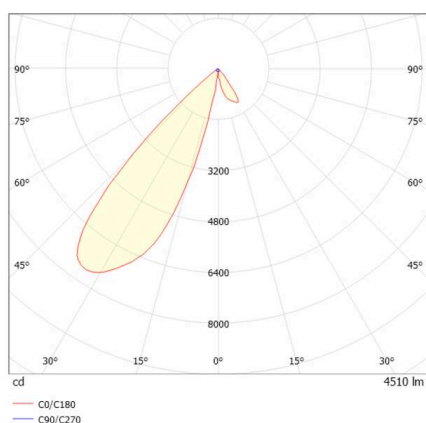

TRAIL

610-1351011147550

TRAIL ARTIS 1 TRAGSCHIENENLICHTEINSATZ aus Aluminium, weiß, ähnlich RAL 9016, hocheffizienter, vakuumbedampfter Reflektor aus Kunststoff Ausstrahlwinkel asymmetrisch, Lichtaustritt direkt, drehbar 350°, schwenkbar 30°, mit Betriebsgerät, max. 1050mA, Dimmbarkeit: nicht dimmbar, Durchgangsverdrahtung 7-polig, Adapter/Baldachin weiß, IP20, Mit der Möglichkeit zur Anbringung des Lightguiders für die Beleuchtung der 3. Ebene,

SKIZZE

TECHNISCHE DETAILS

Leuchtmittel	LED
Systemleistung [W]	40
Lichtstrom [lm]	4510
Strom sekundärseitig [mA]	1050
Lichtfarbe	3500K
CRI	PREMIUM>90
Optik	vakuumbedampfter Reflektor aus Kunststoff
Betriebsgerät	mit Betriebsgerät
Dimmbarkeit	nicht dimmbar
Lichtaustritt	direkt
Ausstrahlwinkel	asymmetrisch
Spannung	220-240V 50/60Hz
Durchgangsverdrahtung	7-polig
Länge [mm]	564,9
Breite [mm]	85
Höhe [mm]	149
Schutzart	IP20
Schutzklasse	Schutzklasse I
Material	Aluminium
Farbe Leuchte	weiß
RAL	9016
Farbe Adapter/Baldachin	weiß
Lebensdauer [h]	L80 B10 50 000
Energieeffizienzklasse	D
Anzahl Leuchten B16A	24
Nettogewicht [kg]	1,43
EAN-Nummer	9010870133075

LICHTVERTEILUNGSKURVE

Energie Label

Die Werte sind Bemessungswerte. Leistung und Lichtstrom unterliegen initial einer Toleranz von +/- 10%. Toleranz der Farbtemperatur: +/- 150 K. Die Werte gelten, wenn nicht anders angegeben, für eine Umgebungstemperatur von 25°C.