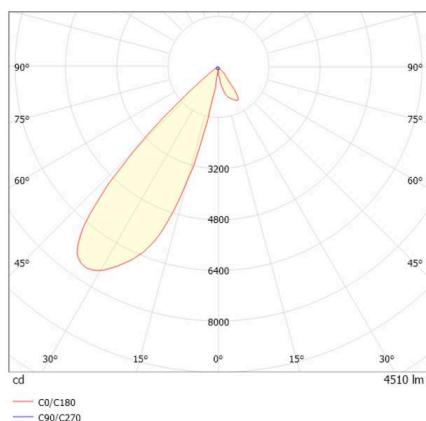

TRAIL

610-1351011147550

TRAIL ARTIS 1 TRAGSCHIENENLICHTEINSATZ aus Aluminium, weiß, ähnlich RAL 9016, hocheffizienter, vakuumbedampfter Reflektor aus Kunststoff Ausstrahlwinkel asymmetrisch, Lichtaustritt direkt, drehbar 350°, schwenkbar 30°, mit Betriebsgerät, max. 1050mA, Dimmbarkeit: nicht dimmbar, Durchgangsverdrahtung 7-polig, Adapter/Baldachin weiß, IP20, Mit der Möglichkeit zur Anbringung des Lightguiders für die Beleuchtung der 3. Ebene,

SKIZZE

TECHNISCHE DETAILS

Leuchtmittel	LED
Systemleistung [W]	40
Lichtstrom [lm]	4510
Strom sekundärseitig [mA]	1050
Lichtfarbe	3500K
CRI	PREMIUM>90
Optik	vakuumbedampfter Reflektor aus Kunststoff
Betriebsgerät	mit Betriebsgerät
Dimmbarkeit	nicht dimmbar
Lichtaustritt	direkt
Ausstrahlwinkel	asymmetrisch
Spannung	220-240V 50/60Hz
Durchgangsverdrahtung	7-polig
Länge [mm]	564,9
Breite [mm]	85
Höhe [mm]	149
Schutzart	IP20
Schutzklasse	Schutzklasse I
Material	Aluminium
Farbe Leuchte	weiß
RAL	9016
Farbe Adapter/Baldachin	weiß
Lebensdauer [h]	L80 B10 50 000
Energieeffizienzklasse	D
Anzahl Leuchten B16A	24
Nettogewicht [kg]	1,43
EAN-Nummer	9010870133075

LICHTVERTEILUNGSKURVE

Energie Label

Die Werte sind Bemessungswerte. Leistung und Lichtstrom unterliegen initial einer Toleranz von +/- 10%. Toleranz der Farbtemperatur: +/- 150 K. Die Werte gelten, wenn nicht anders angegeben, für eine Umgebungstemperatur von 25°C.