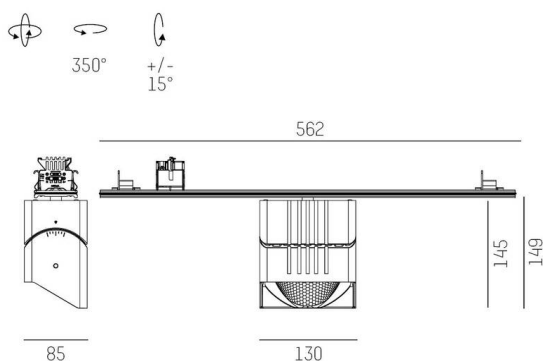

TRAIL

610-1351011147550

TRAIL ARTIS 1 TRAGSCHIENENLICHTEINSATZ aus Aluminium, weiß, ähnlich RAL 9016, hocheffizienter, vakuumbedampfter Reflektor aus Kunststoff Ausstrahlwinkel asymmetrisch, Lichtaustritt direkt, drehbar 350°, schwenkbar 30°, mit Betriebsgerät, max. 1050mA, Dimmbarkeit: nicht dimmbar, Durchgangsverdrahtung 7-polig, Adapter/Baldachin weiß, IP20, Mit der Möglichkeit zur Anbringung des Lightguiders für die Beleuchtung der 3. Ebene,

SKIZZE

TECHNISCHE DETAILS

Leuchtmittel	LED
Systemleistung [W]	40
Lichtstrom [lm]	4510
Strom sekundärseitig [mA]	1050
Lichtfarbe	3500K
CRI	PREMIUM>90
Optik	vakuumbedampfter Reflektor aus Kunststoff
Betriebsgerät	mit Betriebsgerät
Dimmbarkeit	nicht dimmbar
Lichtaustritt	direkt
Ausstrahlwinkel	asymmetrisch
Spannung	220-240V 50/60Hz
Durchgangsverdrahtung	7-polig
Länge [mm]	564,9
Breite [mm]	85
Höhe [mm]	149
Schutzart	IP20
Schutzklasse	Schutzklasse I
Material	Aluminium
Farbe Leuchte	weiß
RAL	9016
Farbe Adapter/Baldachin	weiß
Lebensdauer [h]	L80 B10 50 000
Energieeffizienzklasse	D
Anzahl Leuchten B16A	24
Nettogewicht [kg]	1,43
EAN-Nummer	9010870133075

LICHTVERTEILUNGSKURVE

Energie Label

Die Werte sind Bemessungswerte. Leistung und Lichtstrom unterliegen initial einer Toleranz von +/- 10%. Toleranz der Farbtemperatur: +/- 150 K. Die Werte gelten, wenn nicht anders angegeben, für eine Umgebungstemperatur von 25°C.