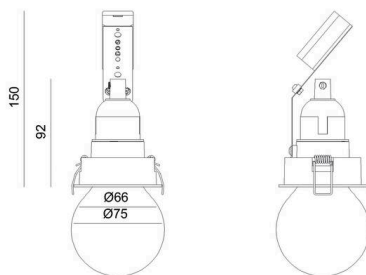

**WILLIAM**

**222-00028**

WILLI 68R DECKENEINBAULEUCHTE aus Aluminium, schwarz, ähnlich RAL 9005, Lichtaustritt direkt, Dimmbarkeit: siehe Leuchtmittel, IP20,

**SKIZZE**

**TECHNISCHE DETAILS**

Leuchtmittel	AGL A60 11W
Anzahl Fassungen	1x
Fassung	E27
Dimmbarkeit	siehe Leuchtmittel
Lichtaustritt	direkt
Spannung	220-240V 50/60Hz
Höhe [mm]	150
Durchmesser [mm]	75
Deckenausschnitt [mm]	68
Einbautiefe [mm]	160
Schutzart	IP20
Schutzklasse	Schutzklasse I
Material	Aluminium
Farbe Leuchte	schwarz
RAL	9005
Nettogewicht [kg]	0,16
EAN-Nummer	9010870138766

Energie Label

Die Werte sind Bemessungswerte. Leistung und Lichtstrom unterliegen initial einer Toleranz von +/- 10%.  
Toleranz der Farbtemperatur: +/- 150 K. Die Werte gelten, wenn nicht anders angegeben, für eine Umgebungstemperatur von 25°C.