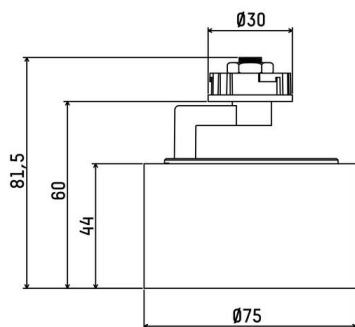

LUMERO+

222-00366

MAGIS MINI LICHTEINSATZ aus Aluminium, schwarz, ähnlich RAL 9005, hocheffizienter, vakuumbedampfter Reflektor aus Kunststoff Ausstrahlwinkel 46°, Lichtaustritt direkt, drehbar 355, schwenkbar 90, ohne Betriebsgerät, Dimmbarkeit: siehe Betriebsgerät, IP20,

SKIZZE

TECHNISCHE DETAILS

Leuchtmittel	LED 9W
Lichtstrom [lm]	705
Lichtfarbe	3000K
CRI	>90
Optik	vakuumbedampfter Reflektor aus Kunststoff
Betriebsgerät	ohne Betriebsgerät
Dimmbarkeit	siehe Betriebsgerät
Lichtaustritt	direkt
Ausstrahlwinkel	46°
Spannung	18 VDC
Höhe [mm]	45
Durchmesser [mm]	75
Schutzart	IP20
Schutzklasse	Schutzklasse III
Stoßfestigkeit	IK02
Material	Aluminium
Farbe Leuchte	schwarz
RAL	9005
Lebensdauer [h]	50 000 L80 B10
Umgebungstemperatur	-20° bis +45°
Energieeffizienzklasse	E
Nettogewicht [kg]	1,00
EAN-Nummer	9010979441484

LICHTVERTEILUNGSKURVE

Energie Label

Die Werte sind Bemessungswerte. Leistung und Lichtstrom unterliegen initial einer Toleranz von +/- 10%. Toleranz der Farbtemperatur: +/- 150 K. Die Werte gelten, wenn nicht anders angegeben, für eine Umgebungstemperatur von 25°C.