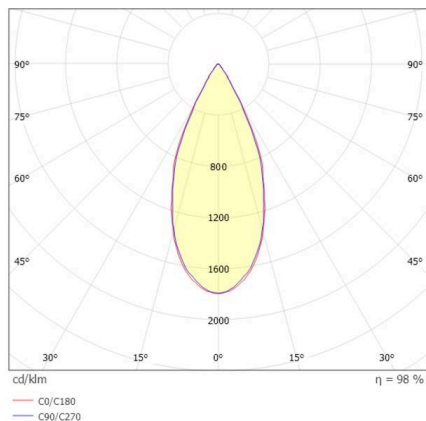

LUMERO+

222-00366

MAGIS MINI LICHTEINSATZ aus Aluminium, schwarz, ähnlich RAL 9005, hocheffizienter, vakuumbedampfter Reflektor aus Kunststoff Ausstrahlwinkel 46°, Lichtaustritt direkt, drehbar 355, schwenkbar 90, ohne Betriebsgerät, Dimmbarkeit: siehe Betriebsgerät, IP20,

SKIZZE

TECHNISCHE DETAILS

Leuchtmittel	LED 9W
Lichtstrom [lm]	705
Lichtfarbe	3000K
CRI	>90
Optik	vakuumbedampfter Reflektor aus Kunststoff
Betriebsgerät	ohne Betriebsgerät
Dimmbarkeit	siehe Betriebsgerät
Lichtaustritt	direkt
Ausstrahlwinkel	46°
Spannung	18 VDC
Höhe [mm]	45
Durchmesser [mm]	75
Schutzart	IP20
Schutzklasse	Schutzklasse III
Stoßfestigkeit	IK02
Material	Aluminium
Farbe Leuchte	schwarz
RAL	9005
Lebensdauer [h]	50 000 L80 B10
Umgebungstemperatur	-20° bis +45°
Energieeffizienzklasse	E
Nettogewicht [kg]	1,00
EAN-Nummer	9010979441484

LICHTVERTEILUNGSKURVE

Energie Label

Die Werte sind Bemessungswerte. Leistung und Lichtstrom unterliegen initial einer Toleranz von +/- 10%. Toleranz der Farbtemperatur: +/- 150 K. Die Werte gelten, wenn nicht anders angegeben, für eine Umgebungstemperatur von 25°C.