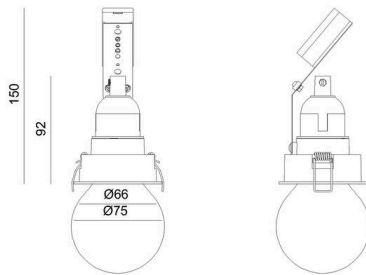

WILLIAM

222-00027

WILLI 68R DECKENEINBAULEUCHTE aus Aluminium, weiß, ähnlich RAL 9003, Lichtaustritt direkt, Dimmbarkeit: siehe Leuchtmittel, IP20,

SKIZZE

TECHNISCHE DETAILS

Leuchtmittel	AGL A60 11W
Anzahl Fassungen	1x
Fassung	E27
Dimmbarkeit	siehe Leuchtmittel
Lichtaustritt	direkt
Spannung	220-240V 50/60Hz
Höhe [mm]	150
Durchmesser [mm]	75
Deckenausschnitt [mm]	68
Einbautiefe [mm]	160
Schutzart	IP20
Schutzklasse	Schutzklasse I
Material	Aluminium
Farbe Leuchte	weiß
RAL	9003
Nettogewicht [kg]	0,16
EAN-Nummer	9010870138704

Energie Label

Die Werte sind Bemessungswerte. Leistung und Lichtstrom unterliegen initial einer Toleranz von +/- 10%.
Toleranz der Farbtemperatur: +/- 150 K. Die Werte gelten, wenn nicht anders angegeben, für eine Umgebungstemperatur von 25°C.